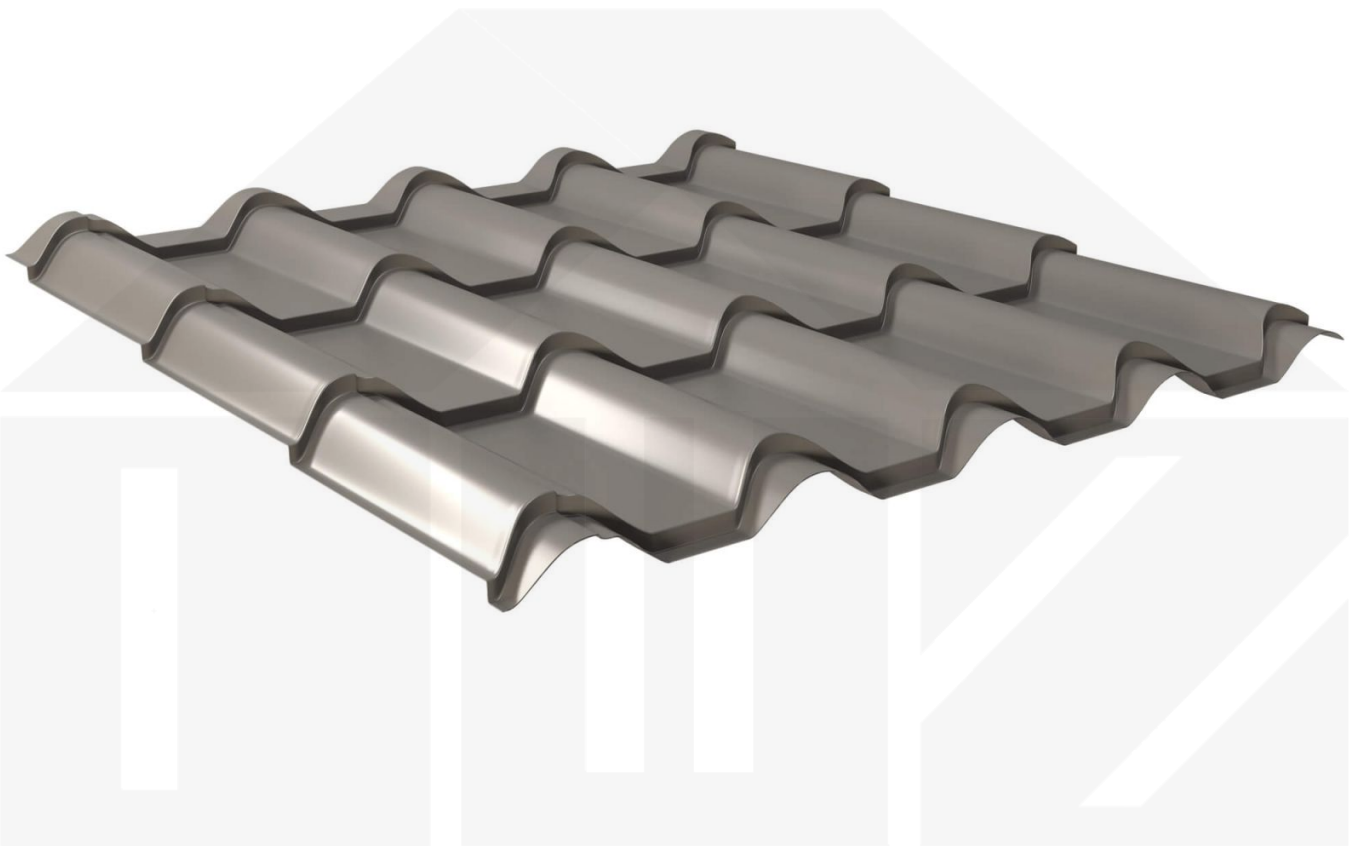

## Pfannenblech EUROPA | Aluminium 0,70 mm | 25 µm Polyester | 9007 - Graualuminium

D a c h & W a n d Z e v e n

Art. Nr.: 907097TTE

### Pfannenblech EUROPA

Das Pfannenblech EUROPA aus Aluminium hat eine Höhe von 63 mm (45 mm Profilhöhe + 18 mm Erhöhung der nächsten Pfanne), eine Nutbreite von 1010 mm, eine Stärke von 0,70 mm und wiegt ca. 2,48 kg/m<sup>2</sup>. Diese Pfannenprofilbleche werden auf Maß bis 8 m produziert.

### Einsatzbereich

Dieses Dachblech hat zum Schutz vor Wasser eine Rille im Längsstoß (Antikapillarrille). Sie sind eine preiswerte Alternative zu herkömmlichen Dachpfannen und eignen sich als Bedachung von Ferienwohnungen, Schuppen, Carports usw.

### Deckbreite

Erste Platte = 1120 mm, jede folgende Platte + 1010 mm

Zwischenmaße durch bauseitiges Sägen zu erreichen.

Dach & Wand Zeven