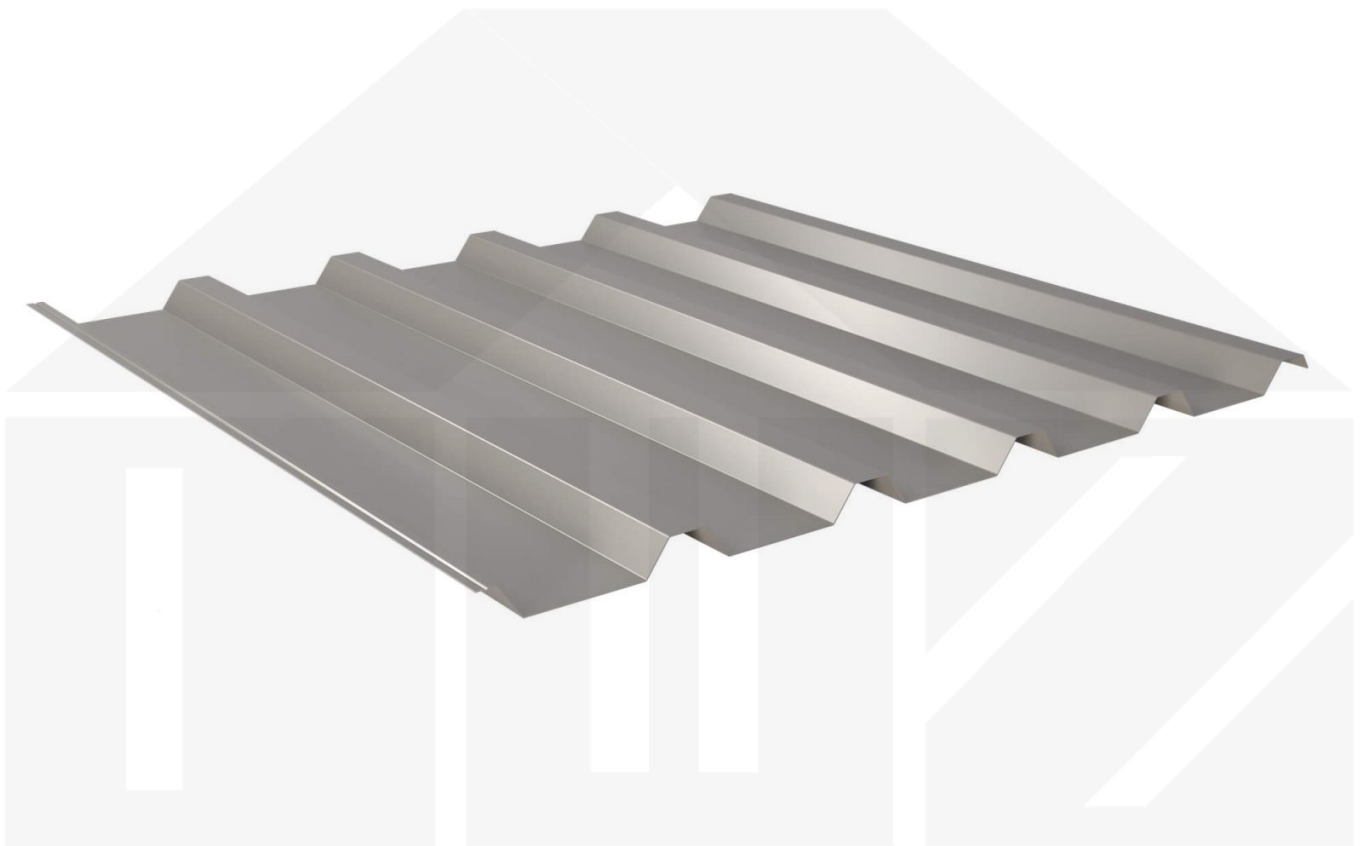

Trapezblech 35/207 | Dach | Aluminium 0,70 mm | 25 µm Polyester | 9007 - Graualuminium

Dach & Wand Zeven

Art. Nr.: 907097W35LR

Beschreibung

Weckman Trapezblech 35/207 | Dach – Die ideale Lösung für langlebige Dächer

Sie suchen ein langlebiges, wetterbeständiges **Trapezblech**? Dieses Dachblech vereint Stabilität, einfache Montage und hohe Widerstandsfähigkeit – perfekt für Dächer aller Art.

Ein **wetterfestes Dach** ist essenziell für jedes Bauprojekt – es schützt Ihr Gebäude zuverlässig vor Regen, Schnee und intensiver Sonneneinstrahlung. Dieses Dachblech wurde speziell entwickelt, um eine **robuste und langlebige Dachlösung** zu bieten. Es überzeugt durch einfache Montage, hohe Widerstandsfähigkeit und eine widerstandsfähige Beschichtung.

Hergestellt aus **Aluminium** mit einer **Materialstärke von 0,70 mm**, sorgt es für eine robuste Dachlösung. Die **Plattenbreite von 1070 mm** und die **effektive Nutzbreite von 1035 mm** ermöglichen eine schnelle und effiziente Verlegung. Dank der **25 µm Polyester Beschichtung in Graualuminium (RAL 9007)** bleibt das Material dauerhaft gegen Korrosion geschützt, während die **Profilhöhe von 35 mm** zusätzliche Stabilität bietet. Die **integrierte Antikapillarrille** verhindert Feuchtigkeitseintritt an den Überlappungen und sorgt für optimalen Wasserablauf.

Warum Trapezblech 35/207 | Dach?

- **Hochwertiges Aluminium** – Widerstandsfähig mit 0,70 mm Kernstärke.
- **Hohe Tragfähigkeit** – Sehr gute Stabilität durch 35 mm Profilhöhe.
- **Robuste Beschichtung** – 25 µm Polyester für langlebigen Schutz. [Mehr Info](#)
- **Antikapillarrille** – Schützt vor Feuchtigkeit und verhindert Wassereintritt.
- **Einfache Montage** – Ideal für Profis & Heimwerker, unkomplizierte Verlegung.
- **Individuelle Längen** – 150 mm - 9000 mm, spart Zeit & reduziert Verschnitt.
- **Anti-Kondens-Vlies** (optional) – Ohne. Schützt vor Kondenswasser. [Mehr Info](#)
- **Garantie** – Gewährleistung auf Materialqualität für langfristige Zuverlässigkeit.