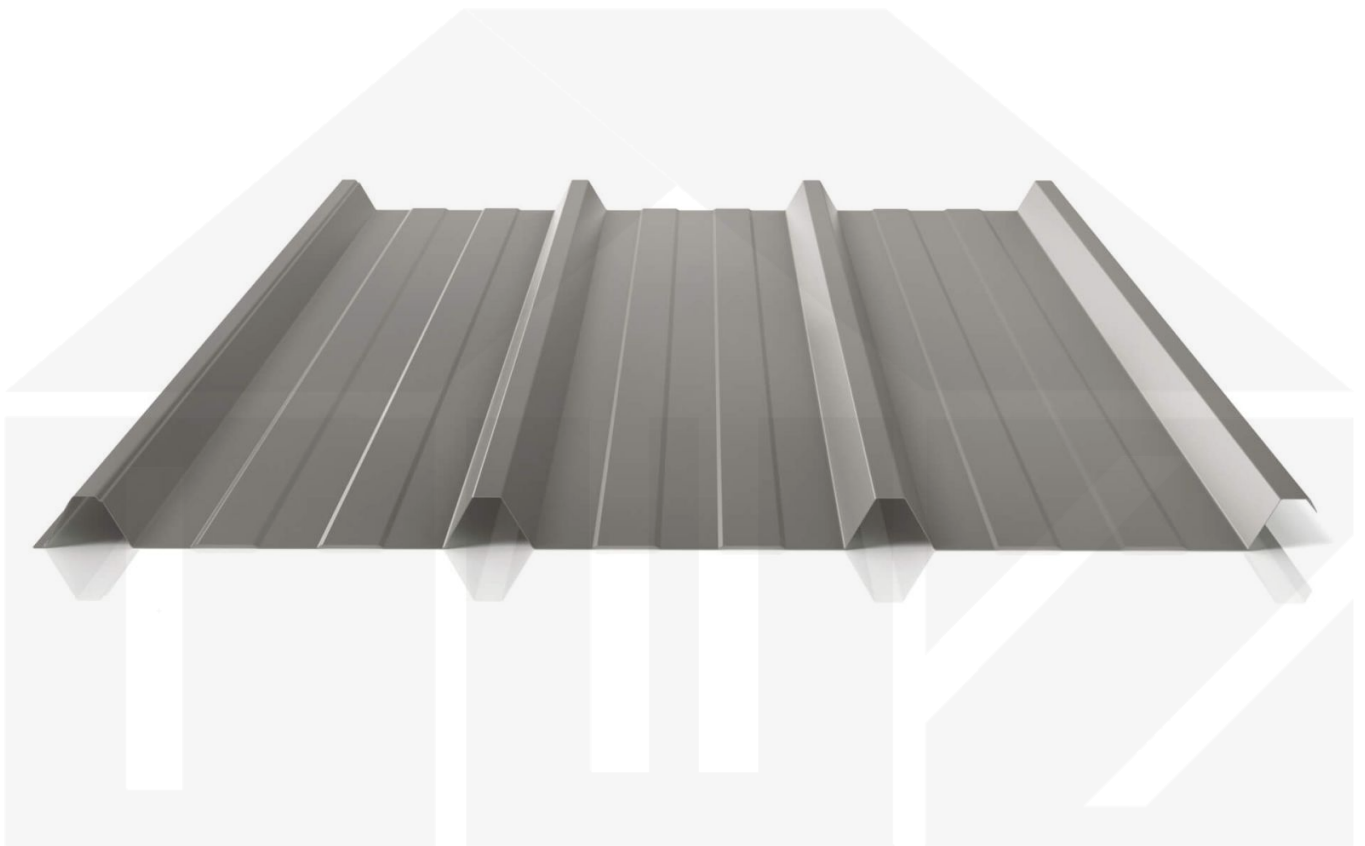

Trapezblech 45/333 | Dach | Aluminium 0,70 mm | 25 µm Polyester | 9007 - Graualuminium

Dach & Wand Zeven

Art. Nr.: 907097W45LR

Beschreibung

Trapezblech PA45/1000TR

Das Trapezprofil PA45/1000TR aus Aluminium hat eine Höhe von 45 mm, eine Nutzbreite von 1000 mm, eine Stärke von 0,70 mm und wiegt ca. 2,40 kg/m². Diese Trapezbleche werden auf Maß bis 9 m produziert.

Einsatzbereich

Das Dachblech (auch als Trapezblech 45/333 bezeichnet) kann auch als Wandblech eingesetzt werden. Dieses Welldachblech hat zum Schutz vor Wasser eine Rille im Längsstoß (Antikapillarrille). Trapezplatten eignen sich als Bedachung für größere und kleinere Dächer im Gewerbebau, sowie für Ferienwohnungen, Schuppen, Carports usw.

Beschichtung

Die Polyester Farbbeschichtung bietet unter normalen Bedingungen einen guten Schutz. Auch im Fall einer Beschädigung rostet Aluminium nicht, und schützt Ihr Dach sehr lange vor Witterungseinflüssen. Die Oberfläche ist glatt und leicht glänzend.

Deckbreite

Erste Platte = 1069 mm, jede folgende Platte + 1000 mm

Zwischenmaße durch bauseitiges Sägen zu erreichen.

Dach & Wand Zeven

Hier geht's zum Artikel:

Scannen Sie einfach diesen Barcode mit Ihrem Handy und Sie gelangen direkt zum Produkt mit weiteren Informationen, Bildern, Videos usw.