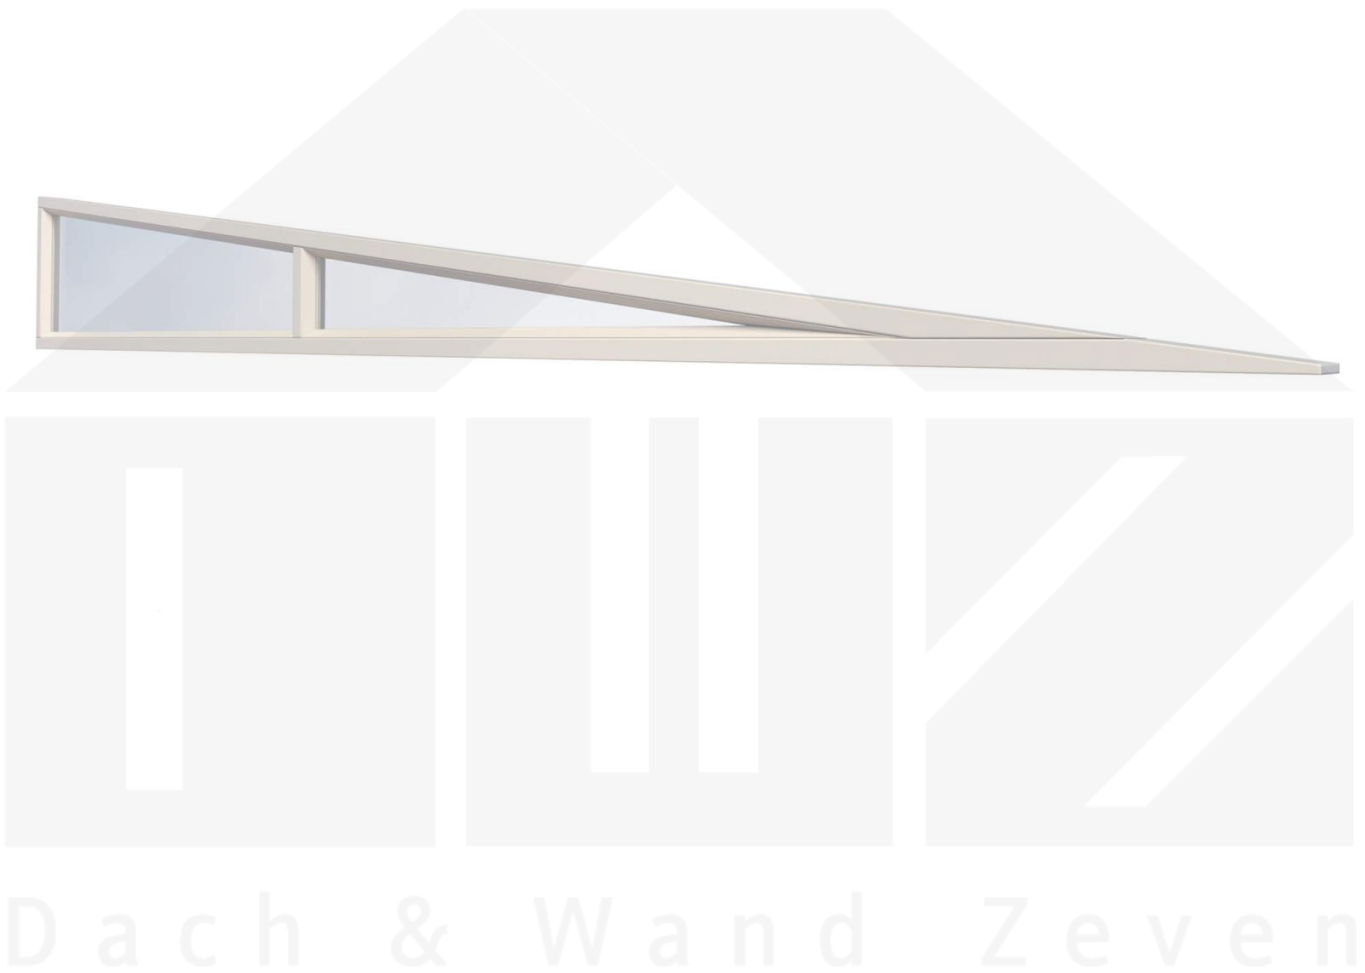

## Seitenkeil | RAL 9001 | Farbe Klar / Opal Weiß | Tiefe 2,50 m

Art. Nr.: 9115400

### Seitenkeil

Dieser Seitenkeil schließt den oberen Teil der Seite der Terrassenüberdachung ab. Vorallem beim Einsatz der Glasschiebetüren sorgen diese für einen kompletten Abschluss der Seite.

### Besonderheit

Das Glas ist mit einer Folie in Opal Weiß beklebt. Diesen können Sie drauf lassen oder bei Bedarf abziehen, damit Sie eine glasklare Scheibe haben.

### Technische Details

Zustand	Neu
Ausführung	Seitenkeil
Einsatzbereich	Abschluss Keilbereich Terrassenüberdachung
Passend für	Sunrooms Terrassenüberdachungen
Farbe Konstruktion	Cremeweiß (RAL 9001)
Material Konstruktion	Aluminium
Tiefe	2,50 m
Farbe Glas	Klar und Opal Weiß
Marke	Sunrooms