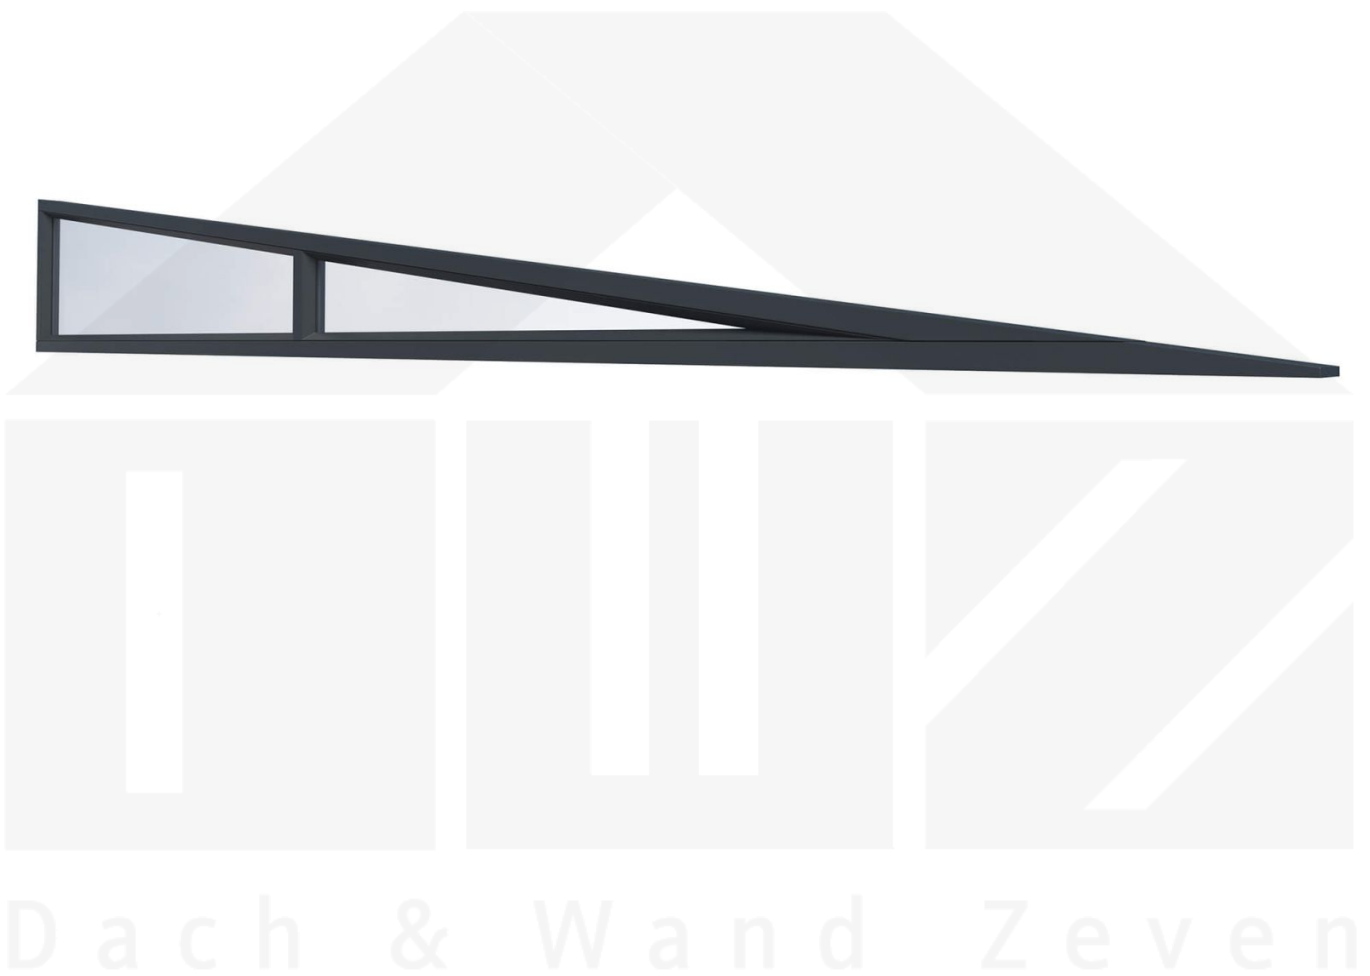

## Seitenkeil | RAL 7016 | Farbe Klar / Opal Weiß | Tiefe 3,00 m

Art. Nr.: 9115405

**Hier geht's zum Artikel:**

Scannen Sie einfach diesen Barcode mit Ihrem Handy und Sie gelangen direkt zum Produkt mit weiteren Informationen, Bildern, Videos usw.

### Seitenkeil

Dieser Seitenkeil schließt den oberen Teil der Seite der Terrassenüberdachung ab. Vorallem beim Einsatz der Glasschiebetüren sorgen diese für einen kompletten Abschluss der Seite.

### Besonderheit

Das Glas ist mit einer Folie in Opal Weiß beklebt. Diesen können Sie drauf lassen oder bei Bedarf abziehen, damit Sie eine glasklare Scheibe haben.

### Technische Details

Zustand	Neu
Ausführung	Seitenkeil
Einsatzbereich	Abschluss Keilbereich Terrassenüberdachung
Passend für	Sunrooms Terrassenüberdachungen
Farbe Konstruktion	Anthrazitgrau (RAL 7016)
Material Konstruktion	Aluminium
Tiefe	3,00 m
Farbe Glas	Klar und Opal Weiß
Marke	Sunrooms