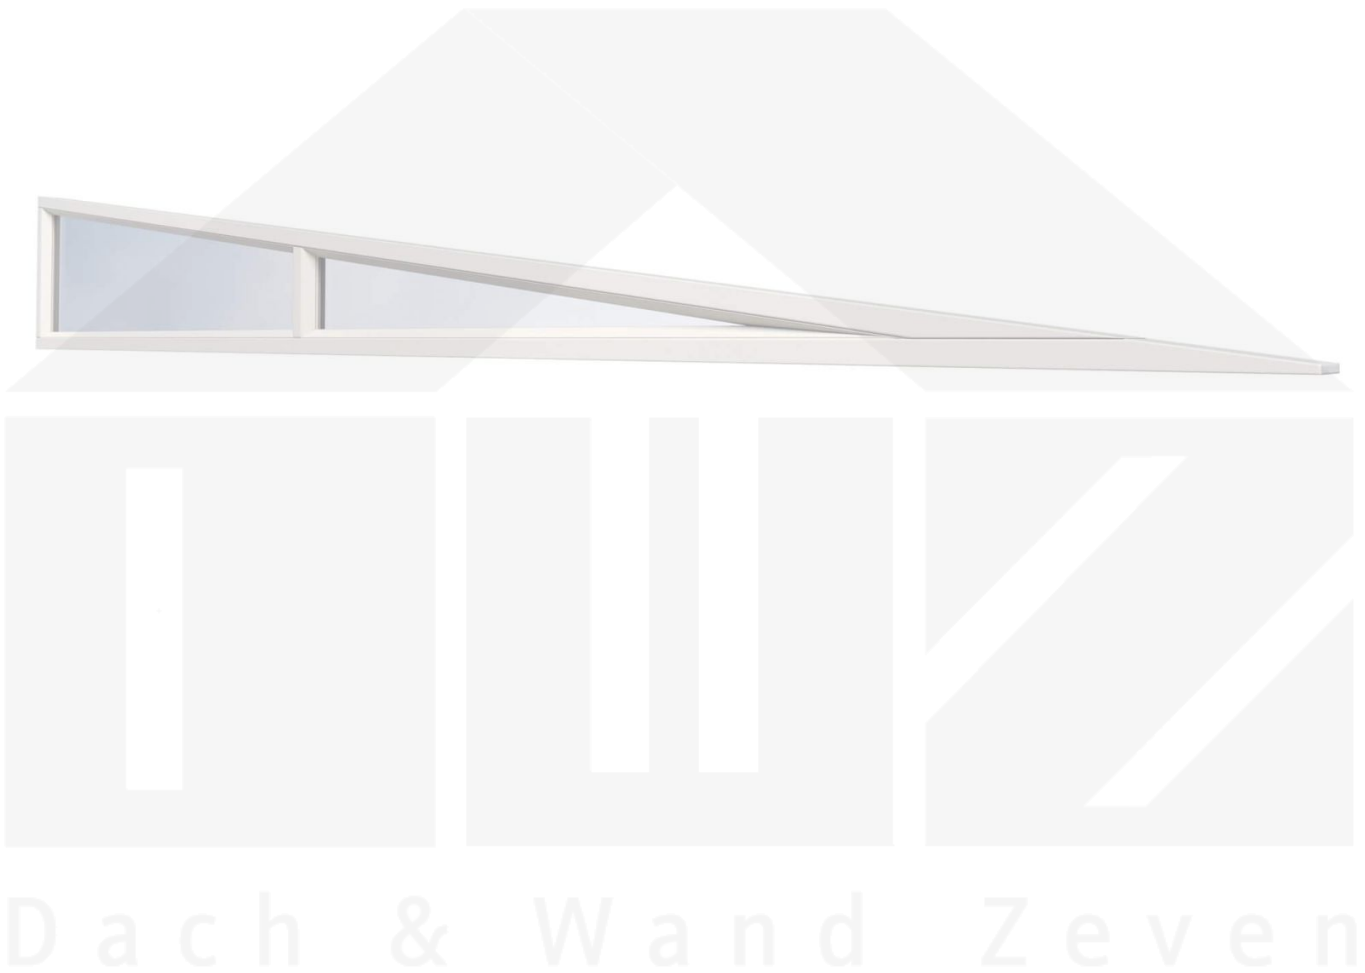

Seitenkeil | RAL 9016 | Farbe Klar / Opal Weiß | Tiefe 2,50 m

Art. Nr.: 9115408

Hier geht's zum Artikel:

Scannen Sie einfach diesen Barcode mit Ihrem Handy und Sie gelangen direkt zum Produkt mit weiteren Informationen, Bildern, Videos usw.

Beschreibung

Seitenkeil

Dieser Seitenkeil schließt den oberen Teil der Seite der Terrassenüberdachung ab. Vorallem beim Einsatz der Glasschiebetüren sorgen diese für einen kompletten Abschluss der Seite.

Einsatzbereich

Passend zu unseren Sunrooms Terrassenüberdachungen.

Besonderheit

Das Glas ist mit einer Folie in Opal Weiß beklebt. Diesen können Sie drauf lassen oder bei Bedarf abziehen, damit Sie eine glasklare Scheibe haben.

Technische Details

Zustand	Neu
Ausführung	Seitenkeil
Einsatzbereich	Abschluss Keilbereich Terrassenüberdachung
Passend für	Sunrooms Terrassenüberdachungen
Farbe Konstruktion	Verkehrsweiß (RAL 9016)
Material Konstruktion	Aluminium
Tiefe	2,50 m
Farbe Glas	Klar und Opal Weiß
Marke	Sunrooms