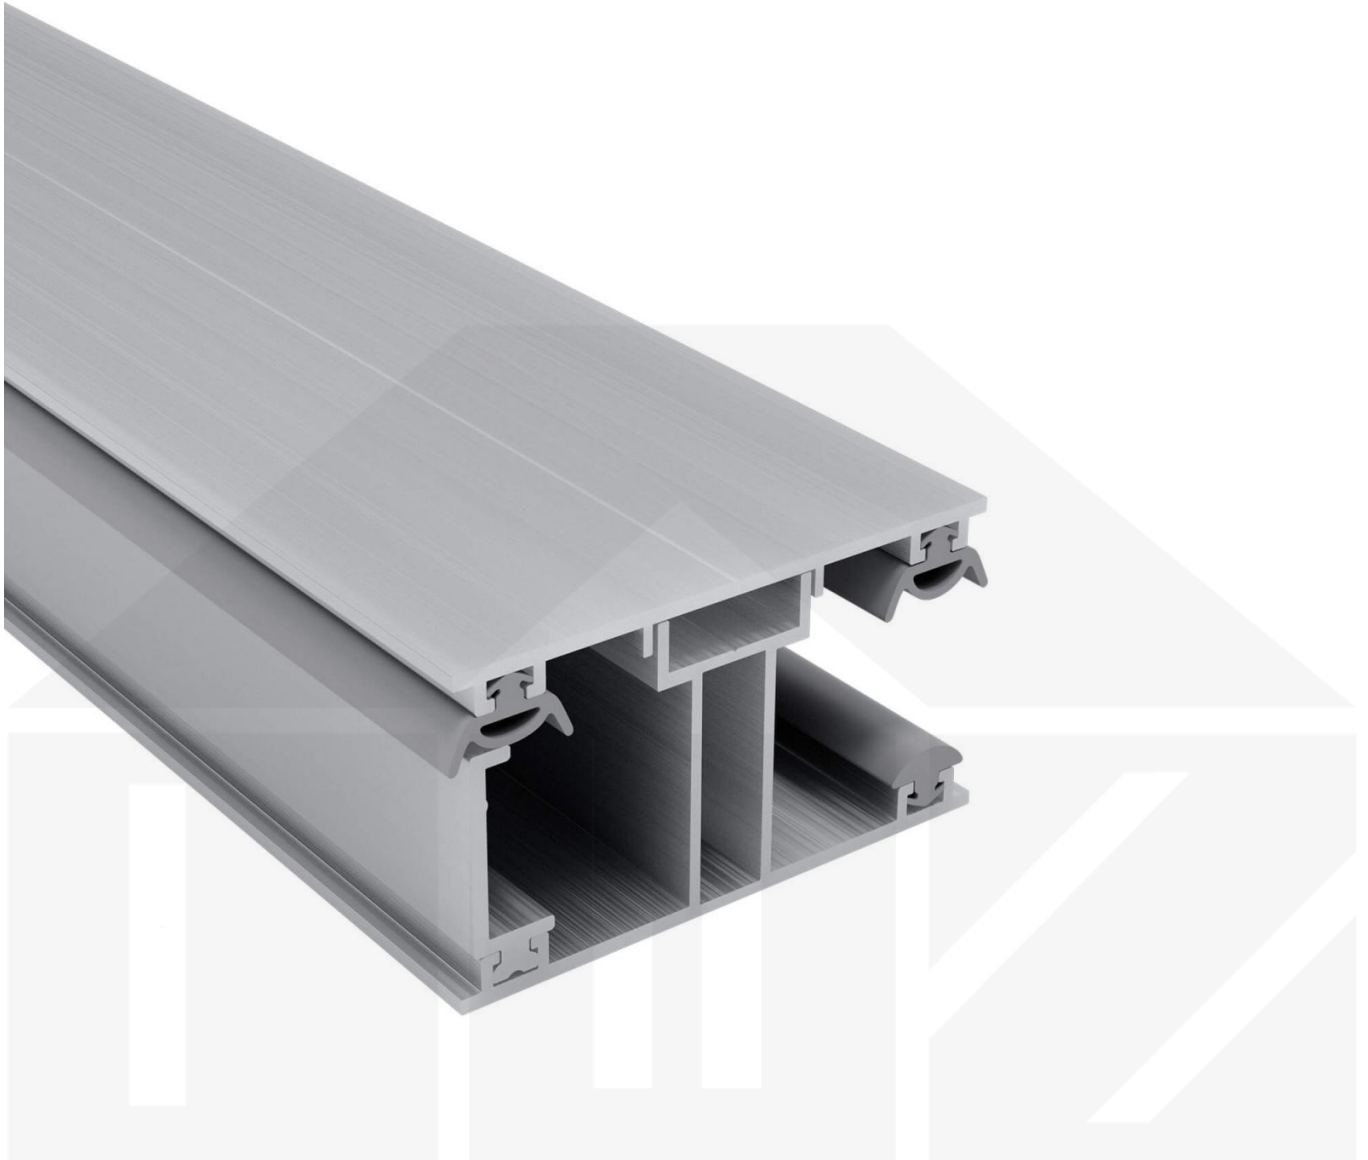

ECO | Randprofil | 16 mm | Komplett | Aluminium | Blank | 2000 mm

Dach & Wand Zeven

Art. Nr.: ECO3516ALUR200

Hier geht's zum Artikel:

Scannen Sie einfach diesen Barcode mit Ihrem Handy und Sie gelangen direkt zum Produkt mit weiteren Informationen, Bildern, Videos usw.

Beschreibung

VLF ECO | Randprofil | 16 mm | Komplett – Zuverlässige Verbindung für Stegplatten

Sie suchen ein langlebiges, stabiles Verlegeprofil für Ihre Stegplatten? Dieses **Randprofil** sorgt für eine sichere Befestigung, schützt vor Feuchtigkeit und ermöglicht eine einfache Montage – **ideal für langlebige und witterungsbeständige Konstruktionen.**

Ohne ein passendes Verlegeprofil können Stegplatten bei Windbelastung oder Temperaturschwankungen verrutschen oder sich verformen. Dieses Profil sorgt für eine **stabile, flexible und optisch ansprechende Montage.**

Gefertigt aus **Aluminium** in der **Farbe Blank**, bietet das Randprofil eine **Breite von 50 mm**, um Stegplatten optimal zu verbinden. Das Montageprofil **Schraubsystem** lässt sich schnell und unkompliziert anbringen – ideal für eine passgenaue und zuverlässige Verlegung. Es ist **passend für 16 mm Stegplatten.**