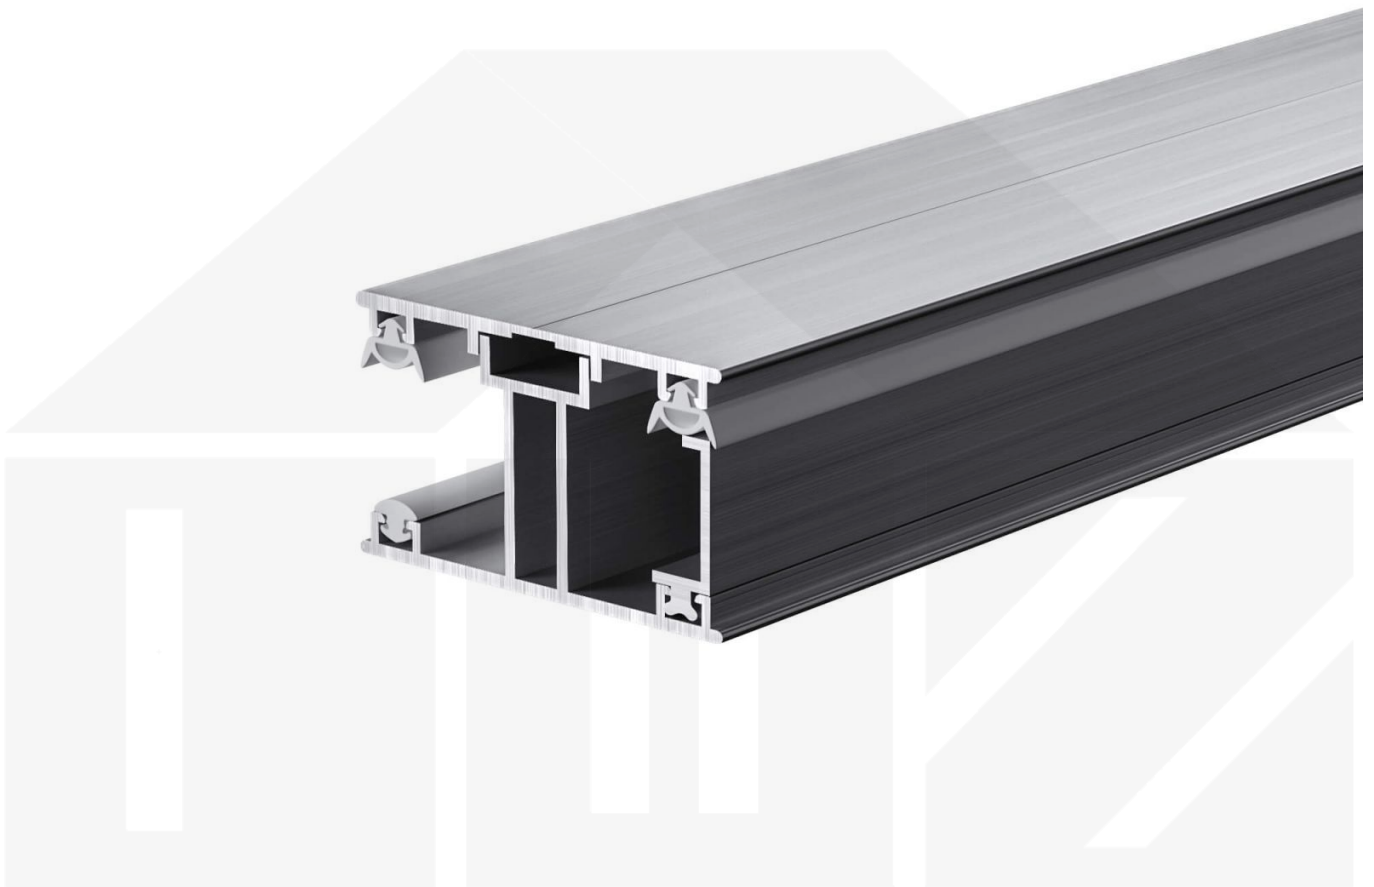

## ECO | Randprofil | 16 mm | Komplett | Aluminium | Blank | 2500 mm

Dach & Wand Zeven

Art. Nr.: ECO3516ALUR250

### ECO Profil

Das Verlegeprofil ECO ist ein 50 mm breites Profilsystem aus Aluminium, das durch das Schraub-System einen sehr festen halt bietet. Dieses Verbindungssystem ist in der Farbe Blank Aluminium in Längen von 2,00 - 7,00 m für 16 mm starke Stegplatten und Massivplatten erhältlich. Die Mittelprofile bestehen aus 2 Teile (Unter- und Oberprofil), die Randprofile aus 3 Teile (Unter- und Oberprofil sowie Randteil).

### Einsatzbereich

Diese Verlegeprofile werden für die Montage von Stegplatten und Massivplatten benötigt. Da diese Platten durch ihre Ausdehnung nicht direkt verschraubt werden sollten, werden sie in Verlegeprofile geschoben. Das Verbindungssystem wiederum wird auf die Unterkonstruktion geschraubt.

### Besonderheit

Das Schraub-System verspricht eine sehr stabile Montage, da sowohl das Unterprofil als auch das Oberprofil festgeschraubt werden. Dieses langlebige Profilsystem hat vormontierte Dichtungen, der das Wasser abwehrt und die Platten schützt.