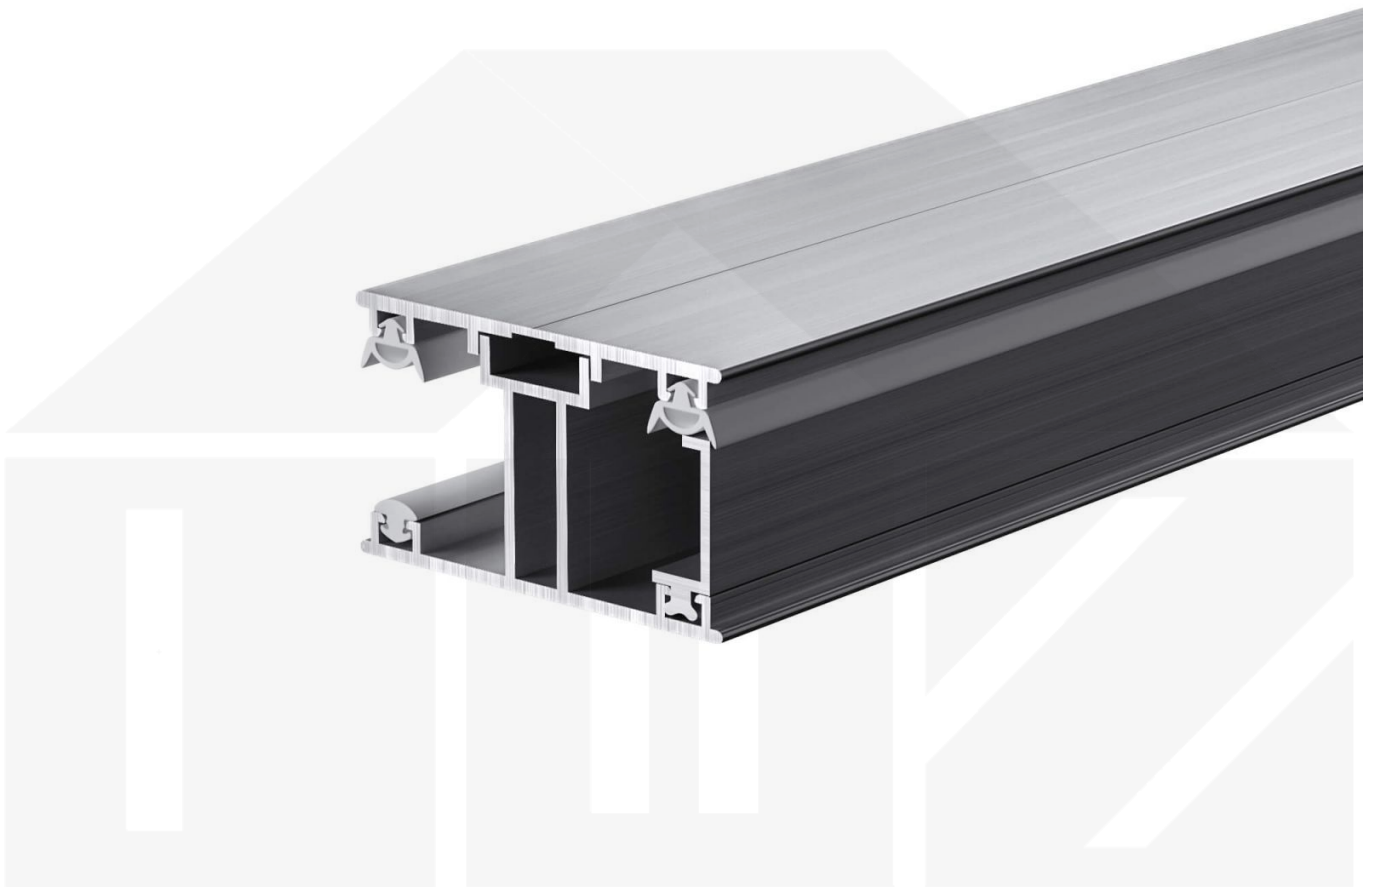

## ECO | Randprofil | 16 mm | Komplett | Aluminium | Blank | 3000 mm

Dach & Wand Zeven

Art. Nr.: ECO3516ALUR300

### ECO Profil

Das Verlegeprofil ECO ist ein 50 mm breites Profilsystem aus Aluminium, das durch das Schraub-System einen sehr festen halt bietet. Dieses Verbindungssystem ist in der Farbe Blank Aluminium in Längen von 2,00 - 7,00 m für 16 mm starke Stegplatten und Massivplatten erhältlich. Die Mittelprofile bestehen aus 2 Teile (Unter- und Oberprofil), die Randprofile aus 3 Teile (Unter- und Oberprofil sowie Randteil).

### Besonderheit

Das Schraub-System verspricht eine sehr stabile Montage, da sowohl das Unterprofil als auch das Oberprofil festgeschraubt werden. Dieses langlebige Profilsystem hat vormontierte Dichtungen, der das Wasser abwehrt und die Platten schützt.

### Technische Details

Zustand	Neu
Ausführung	Randprofil
Länge	3000 mm
Material	Aluminium
Farbe	Blank
Einsatzbereich	Obere Profil zum Verbinden Steg- & Glasplatten
Verlegeprofil	ECO Profil
Montage	Schraubsystem
Breite	50 mm
Passend für	16 mm
Qualität	Basic
Topseller	Nein
Marke	VLF