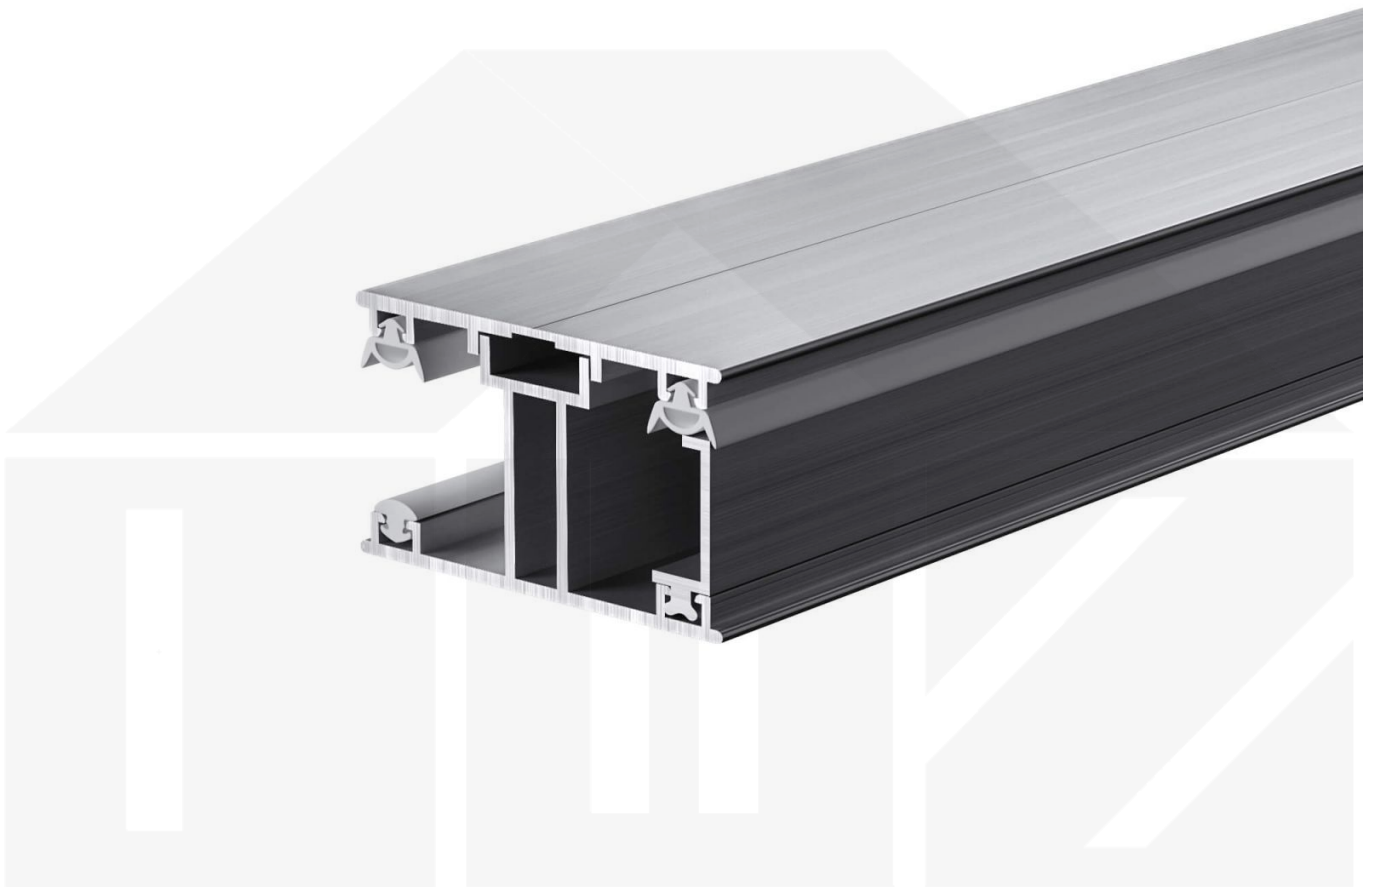

## ECO | Randprofil | 16 mm | Komplett | Aluminium | Blank | 4500 mm

Dach & Wand Zeven

Art. Nr.: ECO3516ALUR450

### ECO Profil

Das Verlegeprofil ECO ist ein 50 mm breites Profilsystem aus Aluminium, das durch das Schraub-System einen sehr festen halt bietet. Dieses Verbindungssystem ist in der Farbe Blank Aluminium in Längen von 2,00 - 7,00 m für 16 mm starke Stegplatten und Massivplatten erhältlich. Die Mittelprofile bestehen aus 2 Teile (Unter- und Oberprofil), die Randprofile aus 3 Teile (Unter- und Oberprofil sowie Randteil).

### Einsatzbereich

Diese Verlegeprofile werden für die Montage von Stegplatten und Massivplatten benötigt. Da diese Platten durch ihre Ausdehnung nicht direkt verschraubt werden sollten, werden sie in Verlegeprofile geschoben. Das Verbindungssystem wiederum wird auf die Unterkonstruktion geschraubt.

### Besonderheit

Das Schraub-System verspricht eine sehr stabile Montage, da sowohl das Unterprofil als auch das Oberprofil festgeschraubt werden. Dieses langlebige Profilsystem hat vormontierte Dichtungen, der das Wasser abwehrt und die Platten schützt.