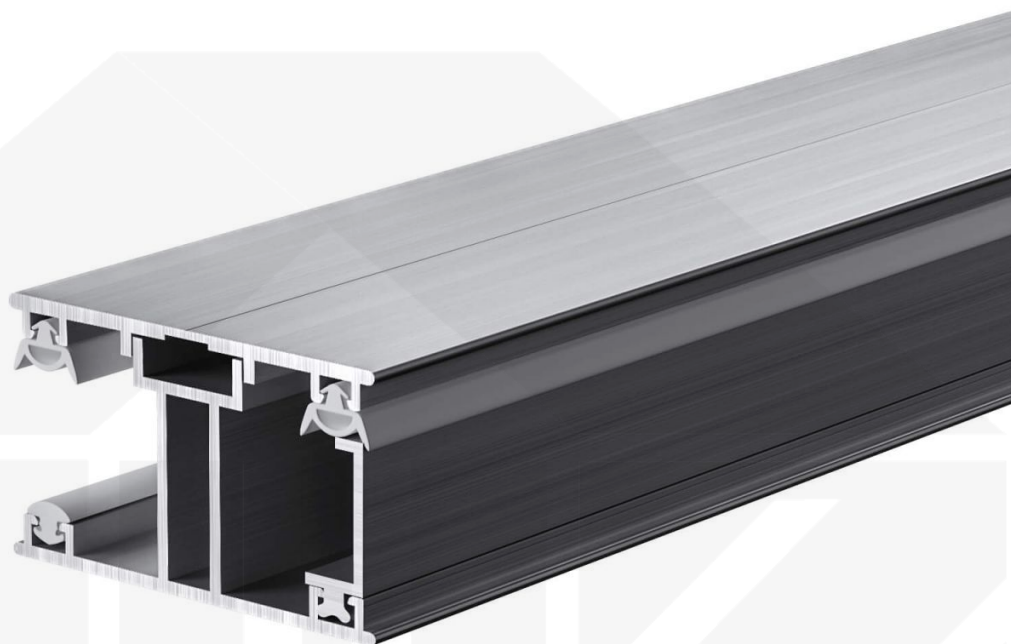

ECO | Randprofil | 16 mm | Komplett | Aluminium | Blank | 5000 mm

Dach & Wand Zeven

Art. Nr.: ECO3516ALUR500

Hier geht's zum Artikel:

Scannen Sie einfach diesen Barcode mit Ihrem Handy und Sie gelangen direkt zum Produkt mit weiteren Informationen, Bildern, Videos usw.

Beschreibung

ECO Profil

Das Verlegeprofil ECO ist ein 50 mm breites Profilsystem aus Aluminium, das durch das Schraub-System einen sehr festen halt bietet. Dieses Verbindungssystem ist in der Farbe Blank Aluminium in Längen von 2,00 - 7,00 m für 16 mm starke Stegplatten und Massivplatten erhältlich. Die Mittelprofile bestehen aus 2 Teile (Unter- und Oberprofil), die Randprofile aus 3 Teile (Unter- und Oberprofil sowie Randteil).

Besonderheit

Das Schraub-System verspricht eine sehr stabile Montage, da sowohl das Unterprofil als auch das Oberprofil festgeschraubt werden. Dieses langlebige Profilsystem hat vormontierte Dichtungen, der das Wasser abwehrt und die Platten schützt.

Dach & Wand Zeven

Hier geht's zum Artikel:

Scannen Sie einfach diesen Barcode mit Ihrem Handy und Sie gelangen direkt zum Produkt mit weiteren Informationen, Bilder, Videos usw.

Technische Details	
Zustand	Neu
Ausführung	Randprofil
Länge	5000 mm
Material	Aluminium
Farbe	Blank
Einsatzbereich	Abschluss Längsseiten Steg- oder Glasplatten
Verlegeprofil	ECO Profil
Montage	Schraubsystem
Breite	50 mm
Passend für	16 mm
Qualität	Basic
Topseller	Nein
Marke	VLF