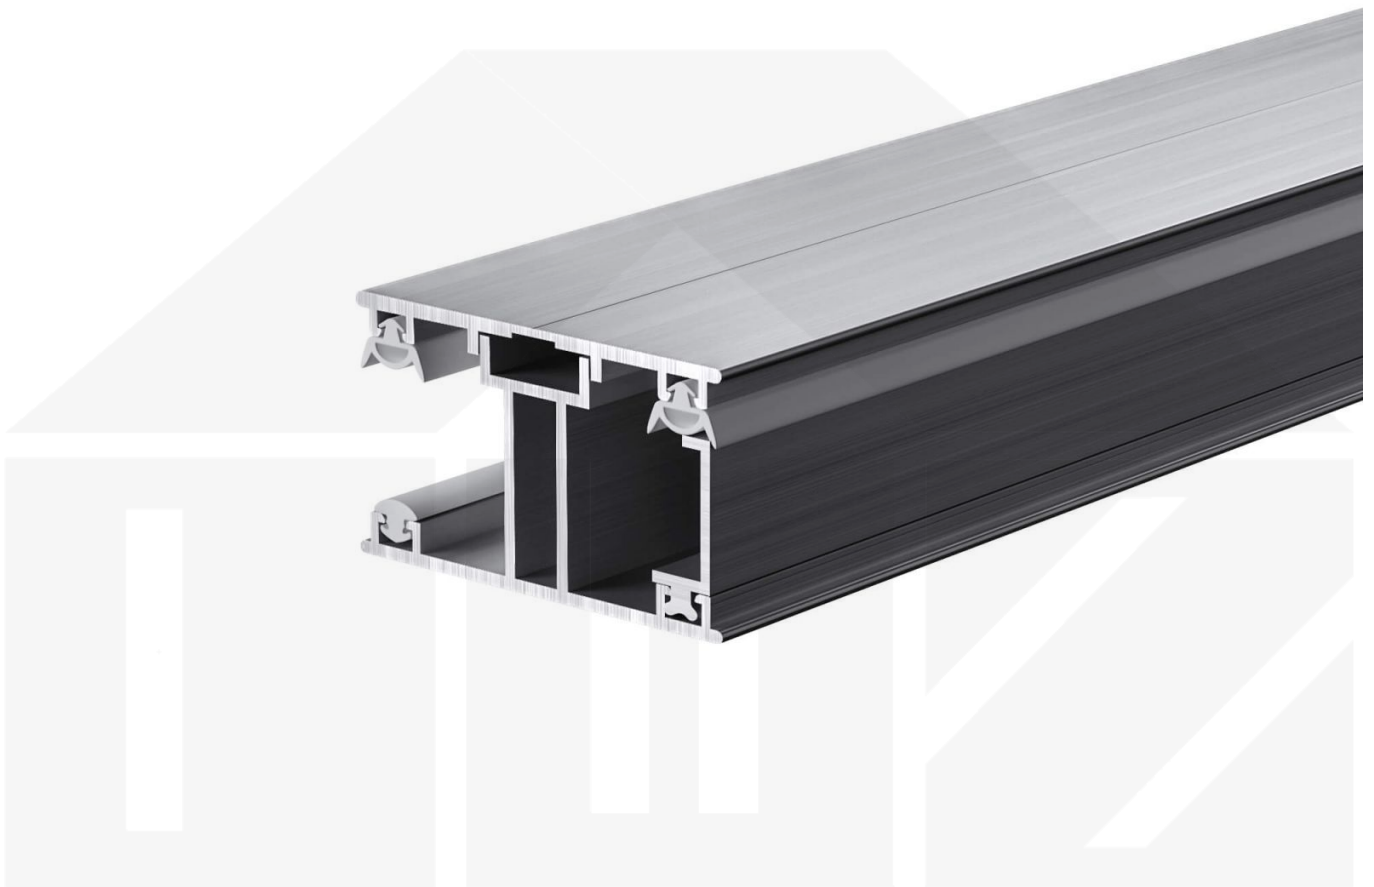

ECO | Randprofil | 16 mm | Komplett | Aluminium | Blank | 6000 mm

Dach & Wand Zeven

Art. Nr.: ECO3516ALUR600

Beschreibung

ECO Profil

Das Verlegeprofil ECO ist ein 50 mm breites Profilsystem aus Aluminium, das durch das Schraub-System einen sehr festen Halt bietet. Dieses Verbindungssystem ist in der Farbe Blank Aluminium in Längen von 2,00 - 7,00 m für 16 mm starke Stegplatten und Massivplatten erhältlich. Die Mittelprofile bestehen aus 2 Teile (Unter- und Oberprofil), die Randprofile aus 3 Teile (Unter- und Oberprofil sowie Randteil).

Einsatzbereich

Diese Verlegeprofile werden für die Montage von Stegplatten und Massivplatten benötigt. Da diese Platten durch ihre Ausdehnung nicht direkt verschraubt werden sollten, werden sie in Verlegeprofile geschoben. Das Verbindungssystem wiederum wird auf die Unterkonstruktion geschraubt.

Besonderheit

Das Schraub-System verspricht eine sehr stabile Montage, da sowohl das Unterprofil als auch das Oberprofil festgeschraubt werden. Dieses langlebige Profilsystem hat vormontierte Dichtungen, die das Wasser abwehrt und die Platten schützt.

Dach & Wand Zeven

Technische Details

Zustand	Neu
Ausführung	Randprofil
Länge	6000 mm
Material	Aluminium
Farbe	Blank
Einsatzbereich	Abschluss Längsseiten Steg- oder Glasplatten
Verlegeprofil	ECO Profil
Montage	Schraubsystem
Breite	50 mm
Passend für	16 mm
Qualität	Basic
Topseller	Nein
Marke	VLF