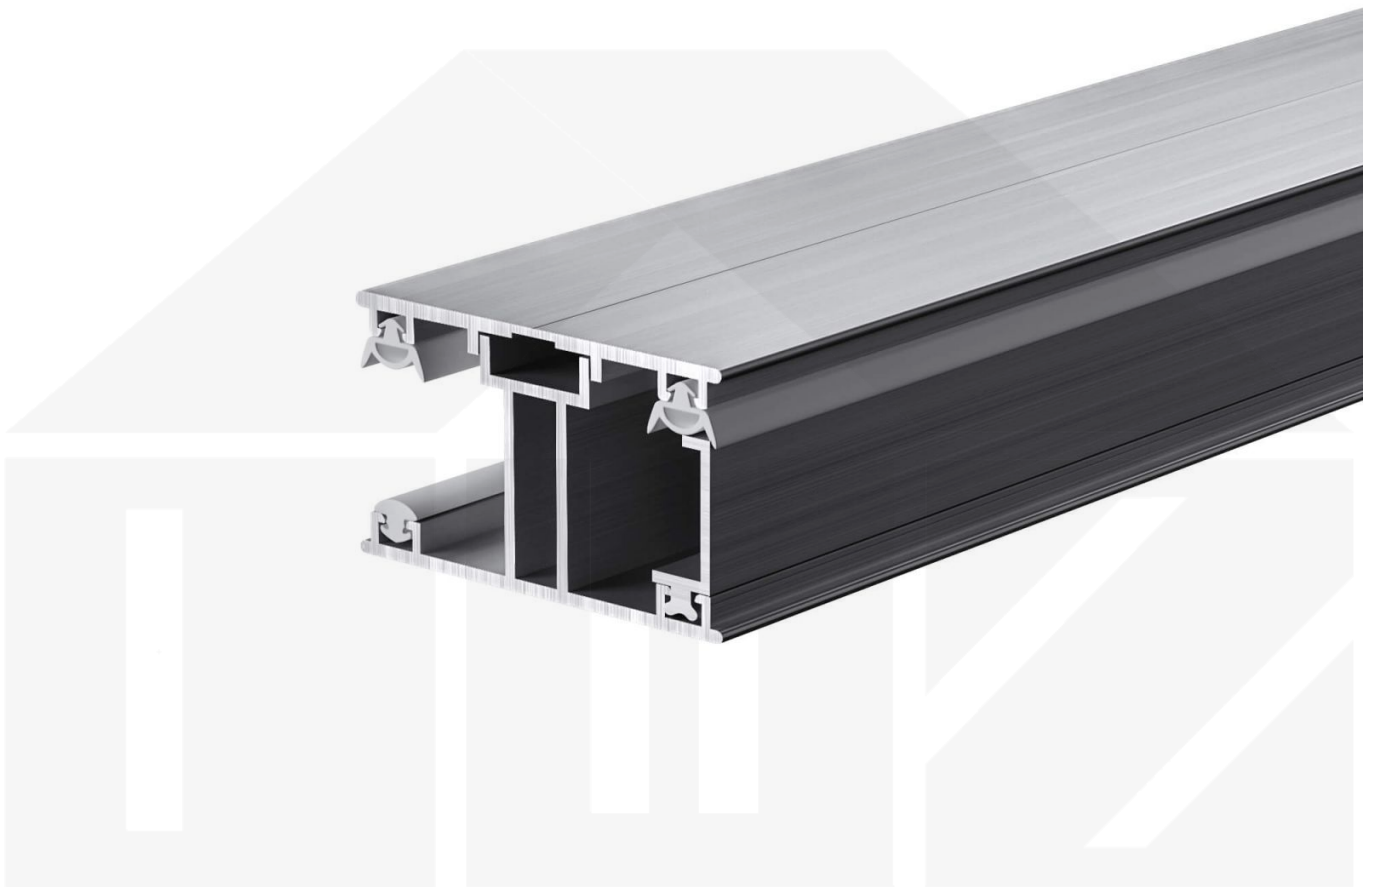

ECO | Randprofil | 16 mm | Komplett | Aluminium | Blank | 7000 mm

Dach & Wand Zeven

Art. Nr.: ECO3516ALUR700

Hier geht's zum Artikel:

Scannen Sie einfach diesen Barcode mit Ihrem Handy und Sie gelangen direkt zum Produkt mit weiteren Informationen, Bildern, Videos usw.

Beschreibung

ECO Profil

Das Verlegeprofil ECO ist ein 50 mm breites Profilsystem aus Aluminium, das durch das Schraub-System einen sehr festen halt bietet. Dieses Verbindungssystem ist in der Farbe Blank Aluminium in Längen von 2,00 - 7,00 m für 16 mm starke Stegplatten und Massivplatten erhältlich. Die Mittelprofile bestehen aus 2 Teile (Unter- und Oberprofil), die Randprofile aus 3 Teile (Unter- und Oberprofil sowie Randteil).

Einsatzbereich

Diese Verlegeprofile werden für die Montage von Stegplatten und Massivplatten benötigt. Da diese Platten durch ihre Ausdehnung nicht direkt verschraubt werden sollten, werden sie in Verlegeprofile geschoben. Das Verbindungssystem wiederum wird auf die Unterkonstruktion geschraubt.

Besonderheit

Das Schraub-System verspricht eine sehr stabile Montage, da sowohl das Unterprofil als auch das Oberprofil festgeschraubt werden. Dieses langlebige Profilsystem hat vormontierte Dichtungen, der das Wasser abwehrt und die Platten schützt.