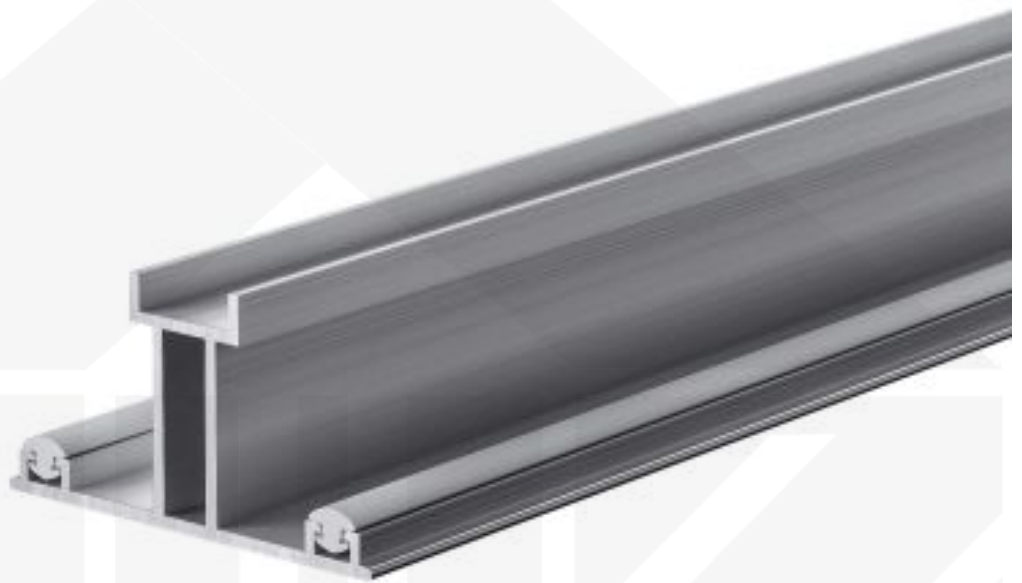

## ECO | Unterprofil | Aluminium | Blank | 2000 mm

Dach & Wand Zeven

Art. Nr.: ECO3516ALUV200

**Hier geht's zum Artikel:**

Scannen Sie einfach diesen Barcode mit Ihrem Handy und Sie gelangen direkt zum Produkt mit weiteren Informationen, Bildern, Videos usw.

## Beschreibung

Das untere Verlegeprofil zum Verbinden von zwei Stegplatten

### Technische Details

Zustand	Neu
Ausführung	Unterprofil
Länge	2000 mm
Gewicht (ca.)	0,65 kg
Material	Aluminium
Farbe	Blank
Einsatzbereich	Untere Profil zum Verbinden Steg- & Glasplatten
Verlegeprofil	ECO Profil
Montage	Schraubsystem
Breite	50 mm
Passend für	16 mm
Marke	VLF