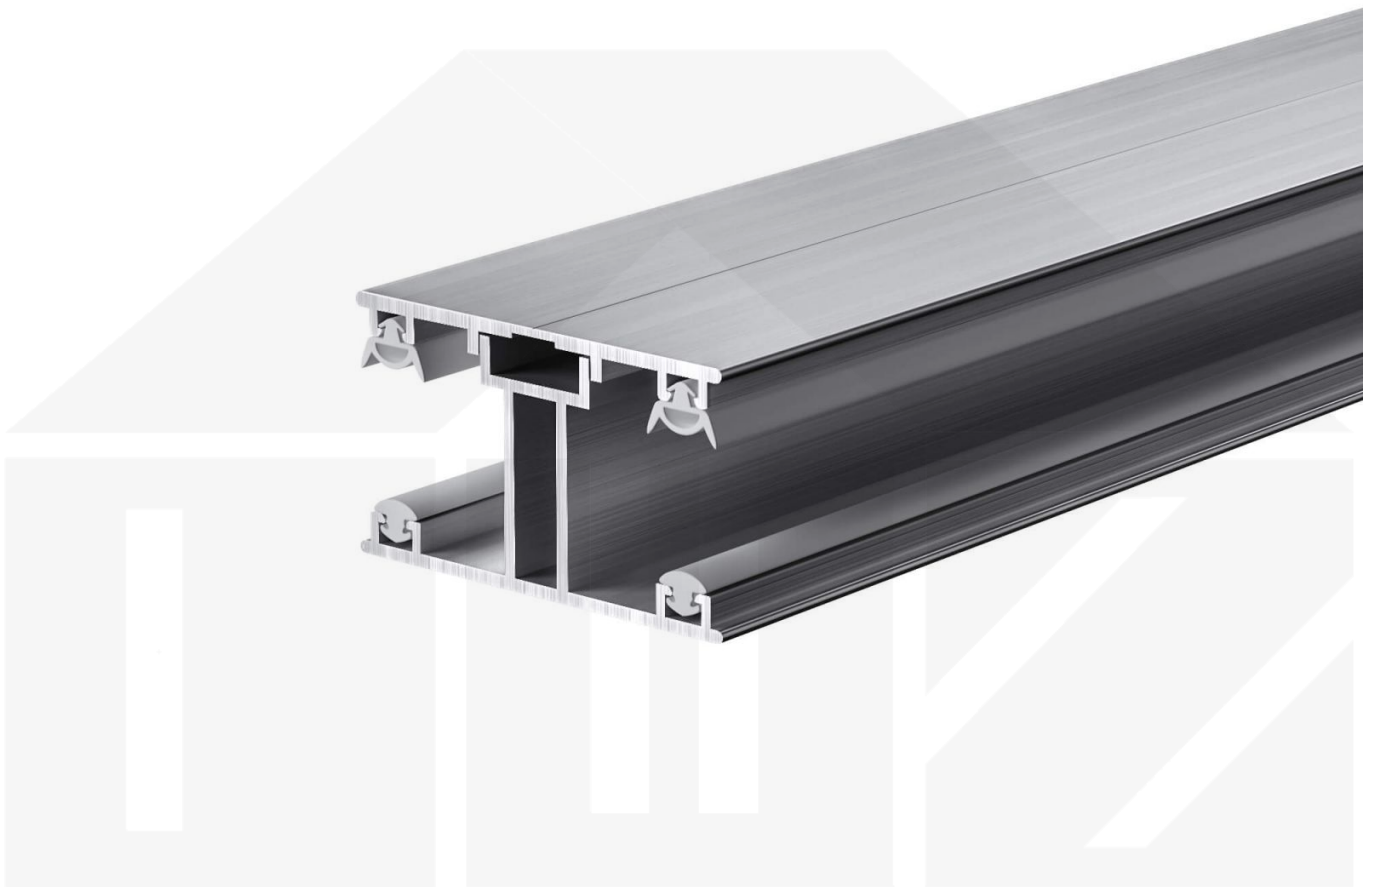

ECO | Mittelprofil | 16 mm | Komplett | Aluminium | Blank | 2500 mm

Dach & Wand Zeven

Art. Nr.: ECO3516ALVK250

Hier geht's zum Artikel:

Scannen Sie einfach diesen Barcode mit Ihrem Handy und Sie gelangen direkt zum Produkt mit weiteren Informationen, Bildern, Videos usw.

Beschreibung

ECO Profil

Das Verlegeprofil ECO ist ein 50 mm breites Profilsystem aus Aluminium, das durch das Schraub-System einen sehr festen halt bietet. Dieses Verbindungssystem ist in der Farbe Blank Aluminium in Längen von 2,00 - 7,00 m für 16 mm starke Stegplatten und Massivplatten erhältlich. Die Mittelprofile bestehen aus 2 Teile (Unter- und Oberprofil), die Randprofile aus 3 Teile (Unter- und Oberprofil sowie Randteil).

Einsatzbereich

Diese Verlegeprofile werden für die Montage von Stegplatten und Massivplatten benötigt. Da diese Platten durch ihre Ausdehnung nicht direkt verschraubt werden sollten, werden sie in Verlegeprofile geschoben. Das Verbindungssystem wiederum wird auf die Unterkonstruktion geschraubt.

Besonderheit

Das Schraub-System verspricht eine sehr stabile Montage, da sowohl das Unterprofil als auch das Oberprofil festgeschraubt werden. Dieses langlebige Profilsystem hat vormontierte Dichtungen, der das Wasser abwehrt und die Platten schützt.