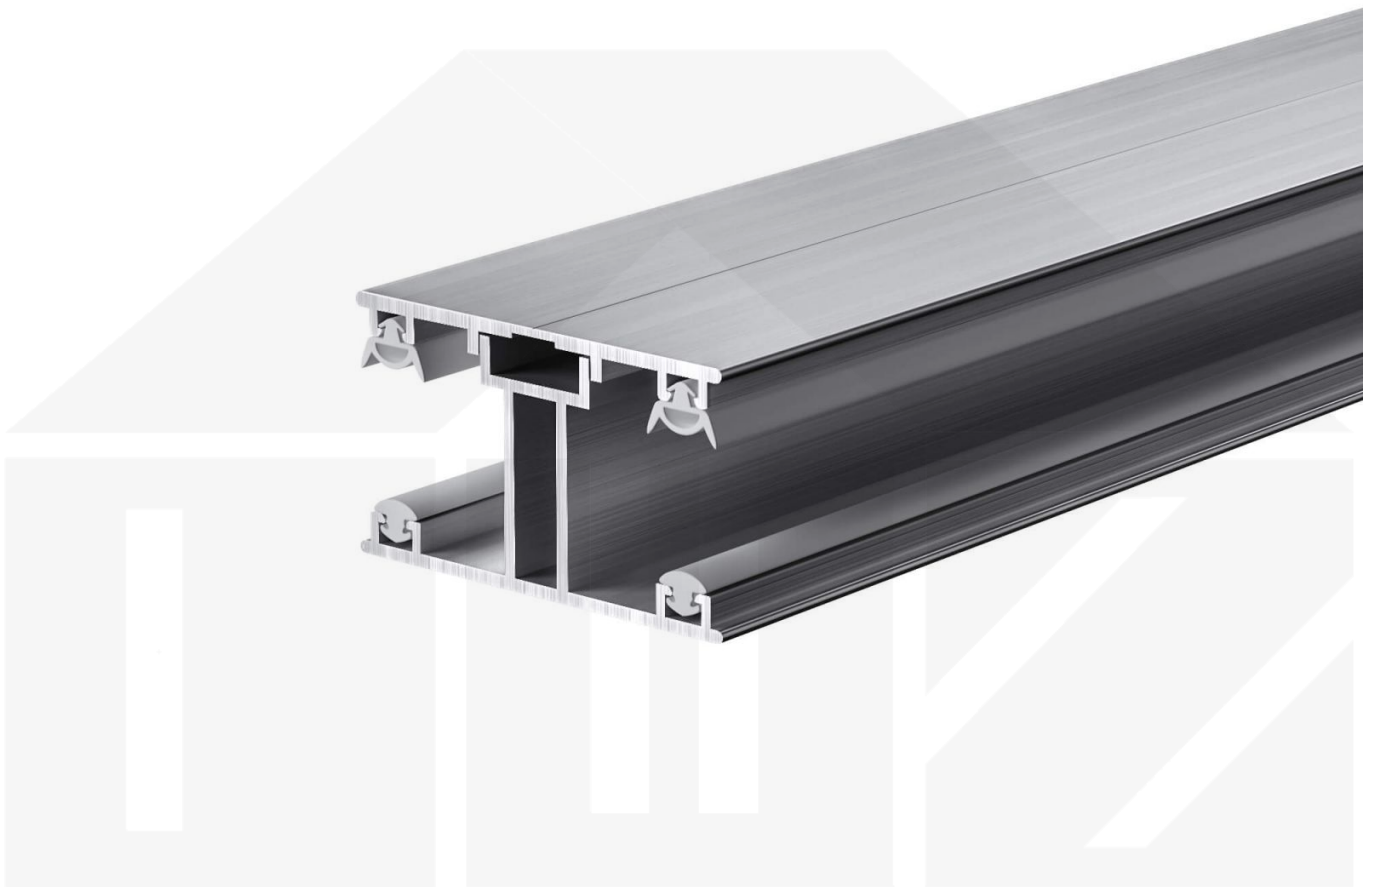

ECO | Mittelprofil | 16 mm | Komplett | Aluminium | Blank | 3500 mm

Dach & Wand Zeven

Art. Nr.: ECO3516ALVK350

Hier geht's zum Artikel:

Scannen Sie einfach diesen Barcode mit Ihrem Handy und Sie gelangen direkt zum Produkt mit weiteren Informationen, Bildern, Videos usw.

Beschreibung

ECO Profil

Das Verlegeprofil ECO ist ein 50 mm breites Profilsystem aus Aluminium, das durch das Schraub-System einen sehr festen halt bietet. Dieses Verbindungssystem ist in der Farbe Blank Aluminium in Längen von 2,00 - 7,00 m für 16 mm starke Stegplatten und Massivplatten erhältlich. Die Mittelprofile bestehen aus 2 Teile (Unter- und Oberprofil), die Randprofile aus 3 Teile (Unter- und Oberprofil sowie Randteil).

Einsatzbereich

Diese Verlegeprofile werden für die Montage von Stegplatten und Massivplatten benötigt. Da diese Platten durch ihre Ausdehnung nicht direkt verschraubt werden sollten, werden sie in Verlegeprofile geschoben. Das Verbindungssystem wiederum wird auf die Unterkonstruktion geschraubt.

Besonderheit

Das Schraub-System verspricht eine sehr stabile Montage, da sowohl das Unterprofil als auch das Oberprofil festgeschraubt werden. Dieses langlebige Profilsystem hat vormontierte Dichtungen, der das Wasser abwehrt und die Platten schützt.