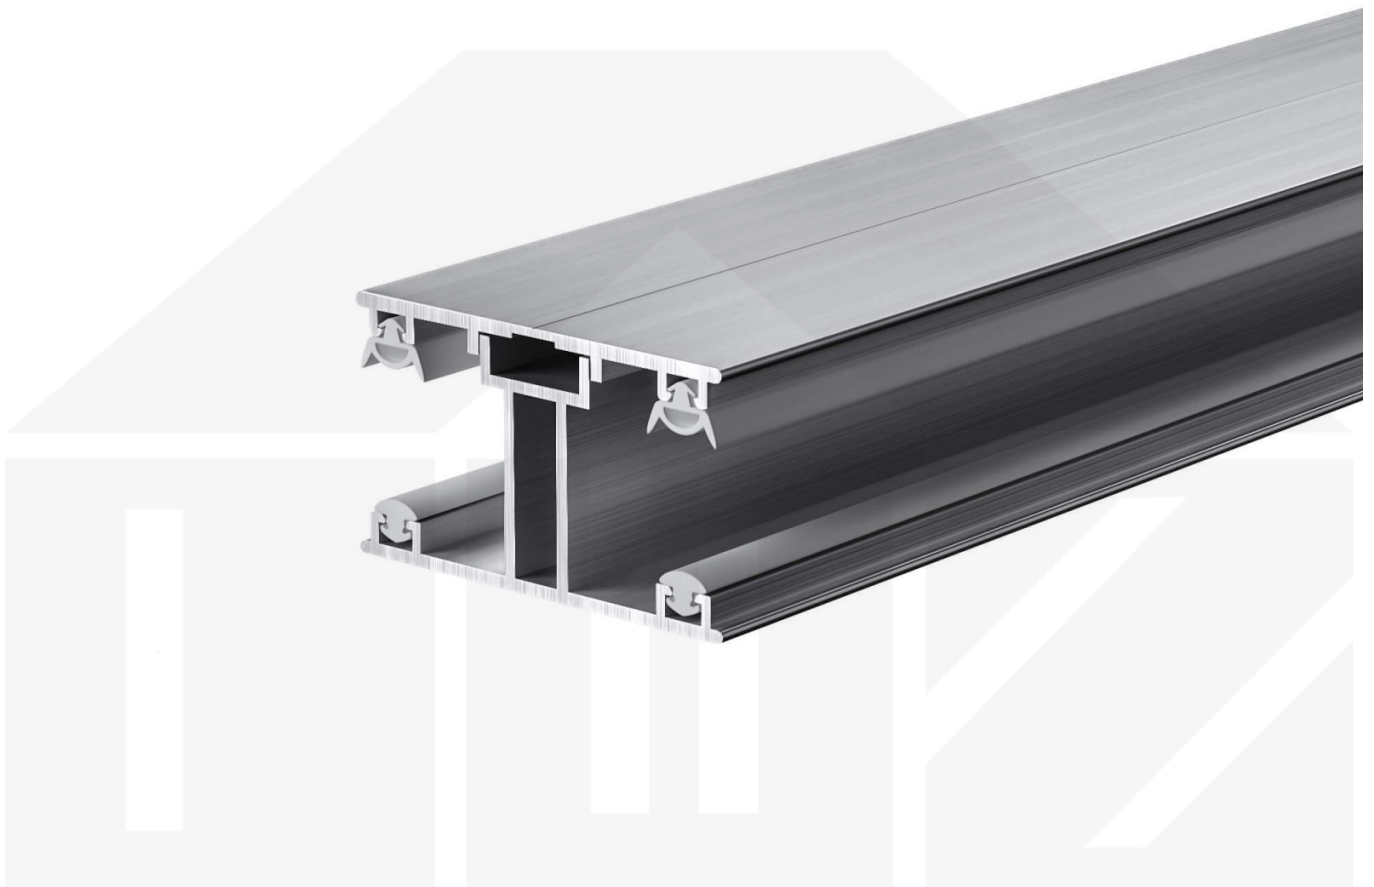

ECO | Mittelprofil | 16 mm | Komplett | Aluminium | Blank | 4500 mm

Dach & Wand Zeven

Art. Nr.: ECO3516ALVK450

Hier geht's zum Artikel:

Scannen Sie einfach diesen Barcode mit Ihrem Handy und Sie gelangen direkt zum Produkt mit weiteren Informationen, Bildern, Videos usw.

Beschreibung

ECO Profil

Das Verlegeprofil ECO ist ein 50 mm breites Profilsystem aus Aluminium, das durch das Schraub-System einen sehr festen Halt bietet. Dieses Verbindungssystem ist in der Farbe Blank Aluminium in Längen von 2,00 - 7,00 m für 16 mm starke Stegplatten und Massivplatten erhältlich. Die Mittelprofile bestehen aus 2 Teile (Unter- und Oberprofil), die Randprofile aus 3 Teile (Unter- und Oberprofil sowie Randteil).

Einsatzbereich

Diese Verlegeprofile werden für die Montage von Stegplatten und Massivplatten benötigt. Da diese Platten durch ihre Ausdehnung nicht direkt verschraubt werden sollten, werden sie in Verlegeprofile geschoben. Das Verbindungssystem wiederum wird auf die Unterkonstruktion geschraubt.

Besonderheit

Das Schraub-System verspricht eine sehr stabile Montage, da sowohl das Unterprofil als auch das Oberprofil festgeschraubt werden. Dieses langlebige Profilsystem hat vormontierte Dichtungen, die das Wasser abwehrt und die Platten schützt.