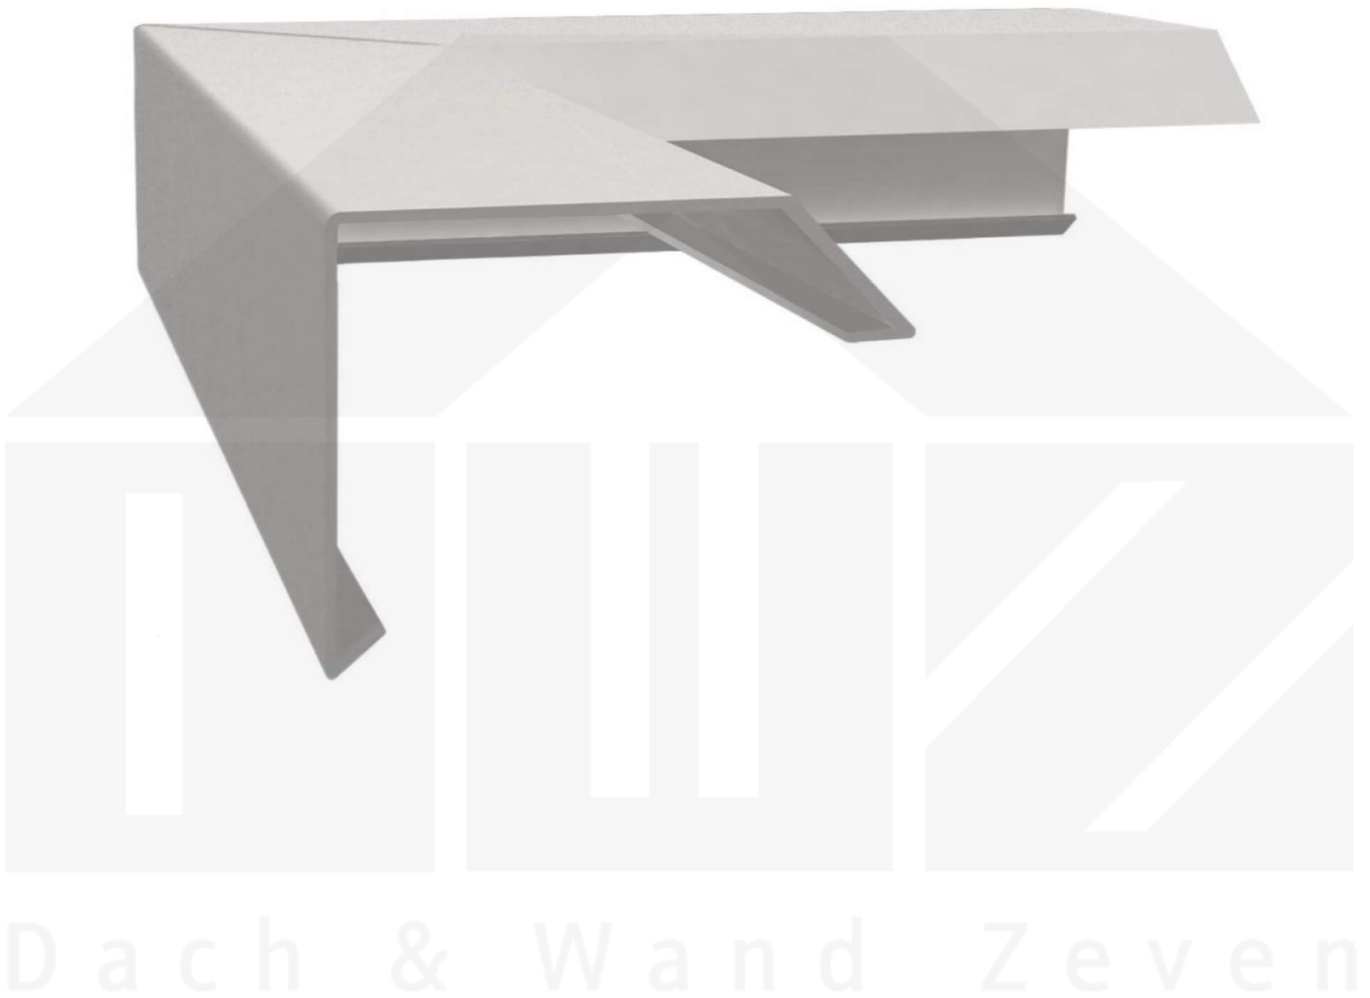

Außenecke ISOS | Aluminium | Länge 25 cm | Weißaluminium matt

Art. Nr.: HBAEI96

Hier geht's zum Artikel:

Scannen Sie einfach diesen Barcode mit Ihrem Handy und Sie gelangen direkt zum Produkt mit weiteren Informationen, Bildern, Videos usw.

Beschreibung

Für den Abschluss der Dachkantenaußenecken

Hier geht's zum Artikel:

Scannen Sie einfach diesen Barcode mit Ihrem Handy und Sie gelangen direkt zum Produkt mit weiteren Informationen, Bildern, Videos usw.

Technische Details

Zustand	Neu
Ausführung	Außenwinkel
Länge	25 cm
Länge A	60 mm
Länge B	60 mm
Länge C	30 mm
Winkel	90°
Material	Aluminium
Stärke	1,50 mm
Farbe	Weißaluminium (RAL 9006)
Einsatzbereich	Abschluss Dachkantenaußenecken
Montagebedarf	4,8 x 35 mm Trapezblech-Schrauben
Marke	DACHPROTECT