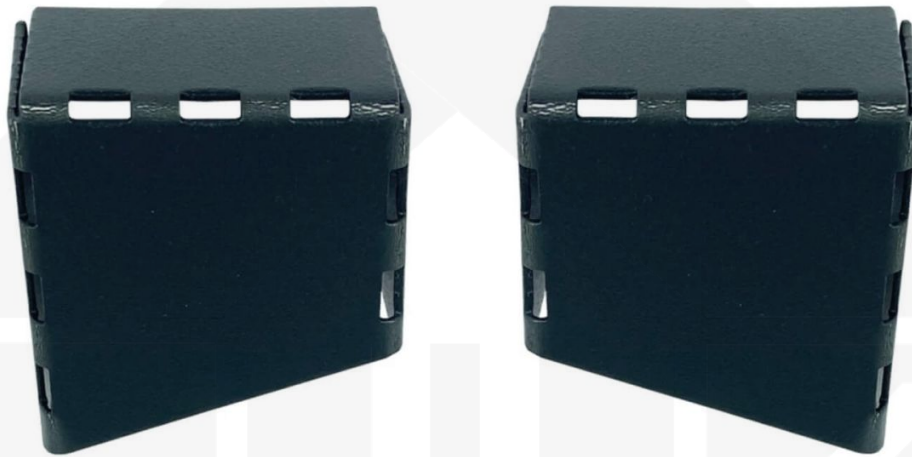

Endkappe CUBE | Aluminium | Anthrazitgrau strukturiert

Dach & Wand Zeven

Art. Nr.: HBEKC76

Hier geht's zum Artikel:

Scannen Sie einfach diesen Barcode mit Ihrem Handy und Sie gelangen direkt zum Produkt mit weiteren Informationen, Bildern, Videos usw.

Beschreibung

Für den Abschluss der Dachkanteninnenecken

Hier geht's zum Artikel:

Scannen Sie einfach diesen Barcode mit Ihrem Handy und Sie gelangen direkt zum Produkt mit weiteren Informationen, Bildern, Videos usw.

Technische Details

Zustand	Neu
Ausführung	Endkappe
Länge A	25 mm
Länge B	35 cm
Länge C	38 mm
Winkel	90°
Material	Aluminium
Stärke	1,20 mm
Farbe	Anthrazitgrau (RAL 7016)
Einsatzbereich	Für den optischen und funktionellen Abschluss des Dachrandes
Marke	DACHPROTECT