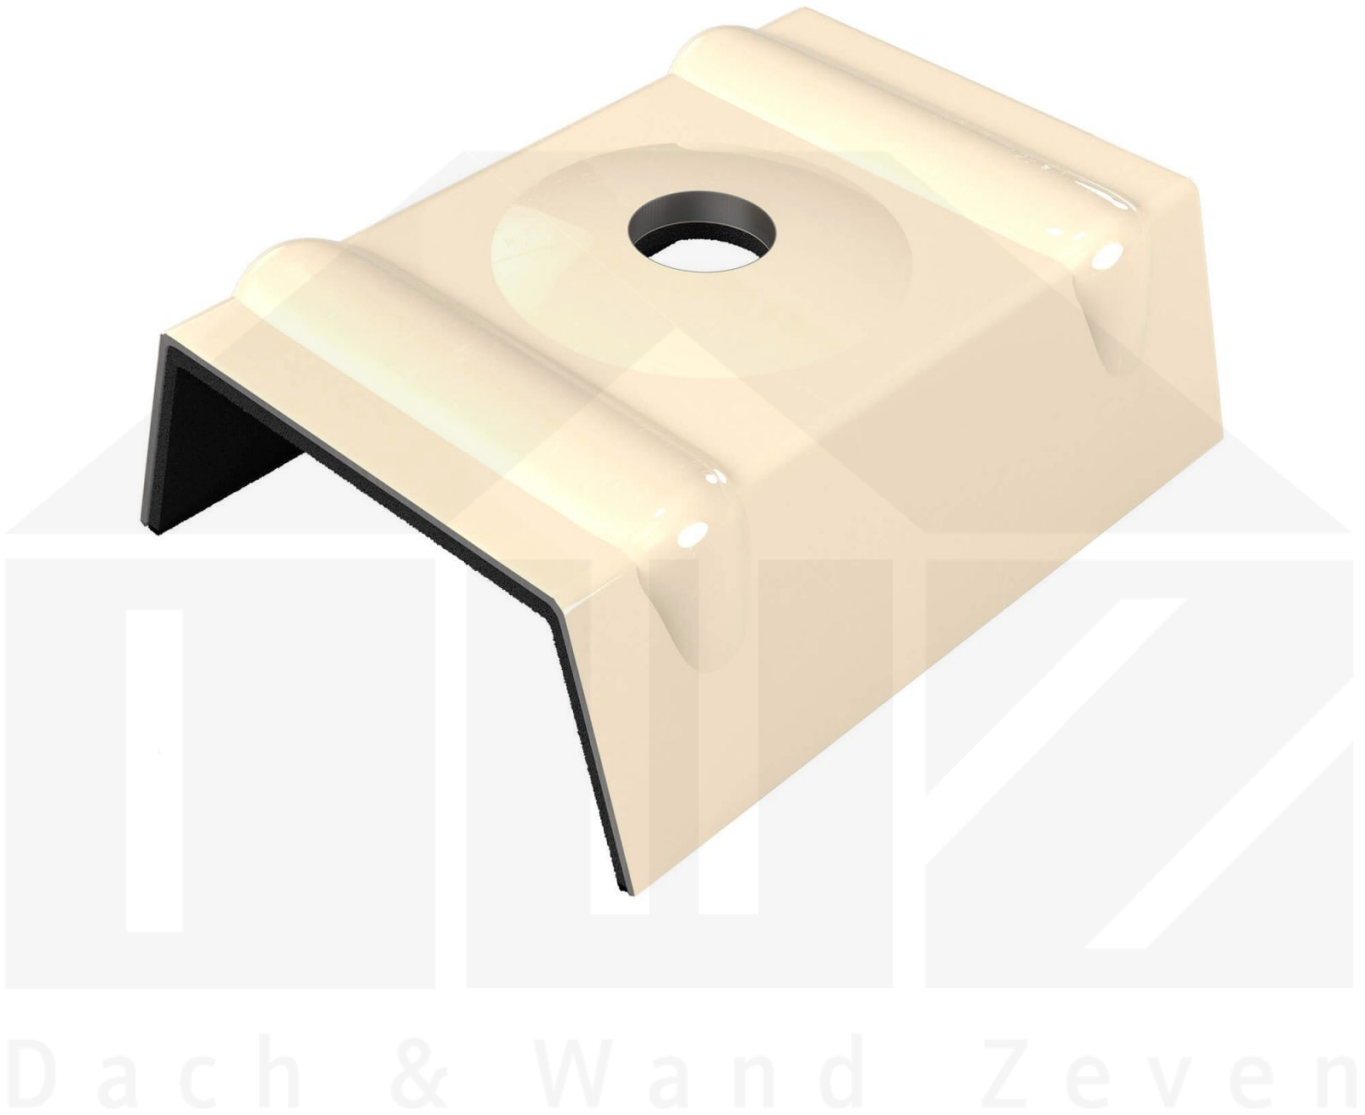

Kalotten | Profil 33/500 | Montage Hochsicke | Hellelfenbein

Art. Nr.: OK211615

Hier geht's zum Artikel:

Scannen Sie einfach diesen Barcode mit Ihrem Handy und Sie gelangen direkt zum Produkt mit weiteren Informationen, Bildern, Videos usw.

Beschreibung

Weckman Kalotten | Profil 33/500 – Sichere Befestigung für die Hochsicke

Die Kalotten aus Aluminium sorgen für eine **zuverlässige Befestigung der Hochsicke von Dachplatten**. Sie verteilen den Anpressdruck der Schrauben optimal und verhindern so Schäden am Blech.

Warum Kalotten | Profil 33/500?

- **Passgenau für Profil 33/500** – Perfekt abgestimmt für eine sichere Montage.
- **Robust & langlebig** – Hergestellt aus hochwertigem Aluminium.
- **Effektiver Schutz** – Verhindert das Eindringen von Feuchtigkeit an den Schraubpunkten.
- **Praktische Verpackung** – 100 Stück im Set für eine effiziente Verarbeitung.
- **Farblich abgestimmt** – In Hellelfenbein (RAL 1015) für ein harmonisches Erscheinungsbild.

Technische Details	
Abholung möglich	Ja
Ausführung	Kalotte
Einsatzbereich	Befestigung Hochsicke
Farbe	Hellelfenbein (RAL 1015)
Inhalt	100 Stück
Marke	Weckman
Material	Aluminium
Profil	33/500
Zustand	Neu