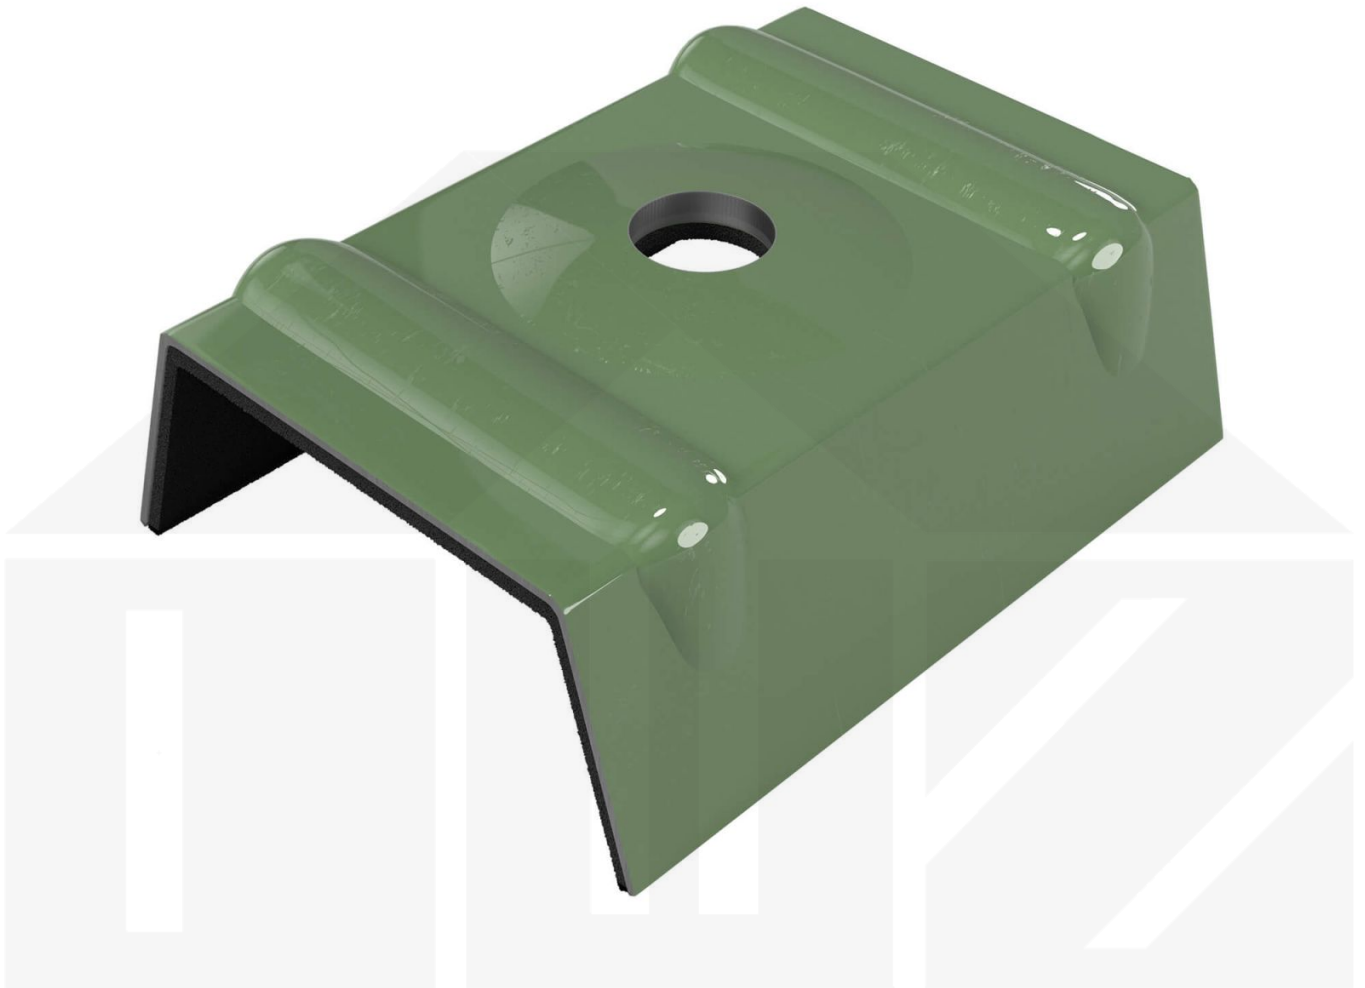

## Kalotten | Profil 33/500 | Montage Hochsicke | Resedagrün

Dach & Wand Zeven

Art. Nr.: OK211661

**Hier geht's zum Artikel:**

Scannen Sie einfach diesen Barcode mit Ihrem Handy und Sie gelangen direkt zum Produkt mit weiteren Informationen, Bildern, Videos usw.

### Weckman Kalotten | Profil 33/500 – Sichere Befestigung für die Hochsicke

Die Kalotten aus Aluminium sorgen für eine **zuverlässige Befestigung der Hochsicke von Dachplatten**. Sie verteilen den Anpressdruck der Schrauben optimal und verhindern so Schäden am Blech.

#### Warum Kalotten | Profil 33/500?

- **Passgenau für Profil 33/500** – Perfekt abgestimmt für eine sichere Montage.
- **Robust & langlebig** – Hergestellt aus hochwertigem Aluminium.
- **Effektiver Schutz** – Verhindert das Eindringen von Feuchtigkeit an den Schraubpunkten.
- **Praktische Verpackung** – 100 Stück im Set für eine effiziente Verarbeitung.
- **Farblich abgestimmt** – In Resedagrün (RAL 6011) für ein harmonisches Erscheinungsbild.

### Inhalt

- 1 Packung = 100 Stück

Dach & Wand Zeven

<b>Technische Details</b>	
Abholung möglich	Ja
Ausführung	Kalotte
Einsatzbereich	Befestigung Hochsicke
Farbe	Resedagrün (RAL 6011)
Inhalt	100 Stück
Marke	Weckman
Material	Aluminium
Profil	33/500
Zustand	Neu