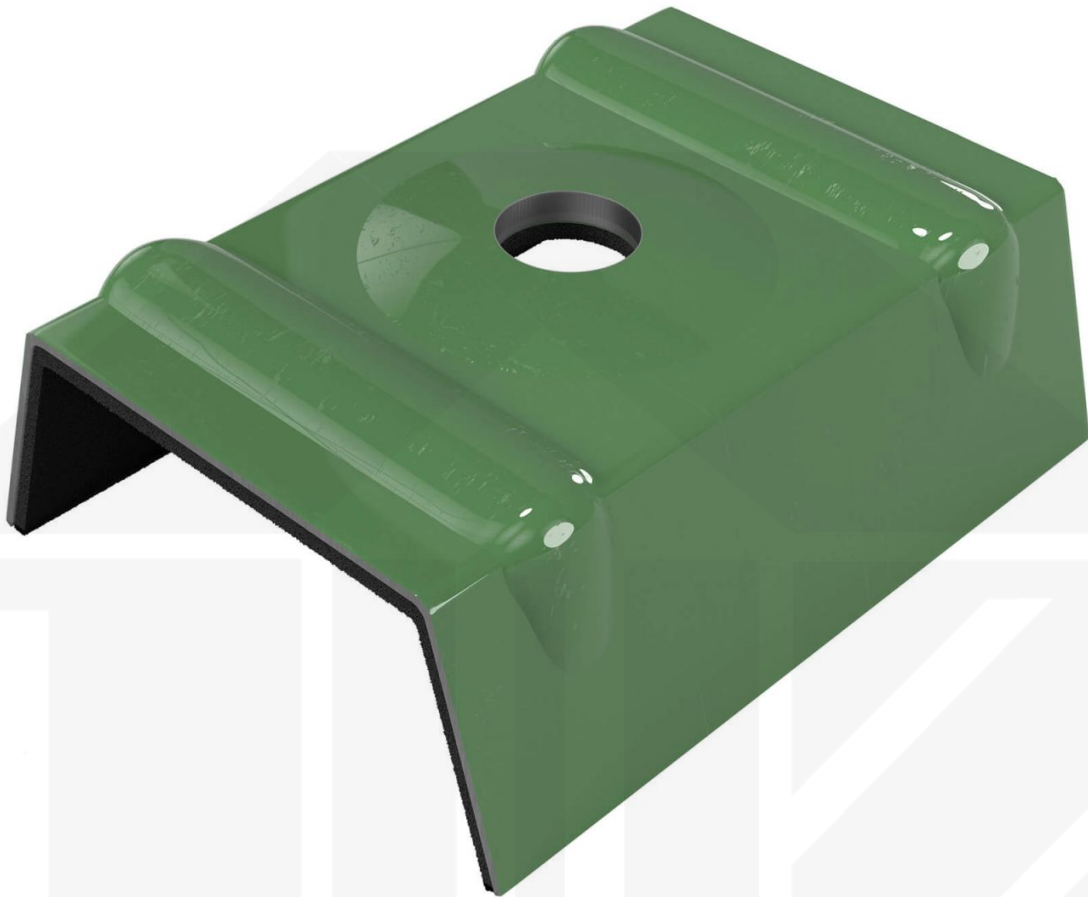

Kalotten | Profil 33/500 | Montage Hochsicke | Laubgrün

Art. Nr.: OK211662

Hier geht's zum Artikel:

Scannen Sie einfach diesen Barcode mit Ihrem Handy und Sie gelangen direkt zum Produkt mit weiteren Informationen, Bilder, Videos usw.

Beschreibung

Weckman Kalotten | Profil 33/500 – Sichere Befestigung für die Hochsicke

Die Kalotten aus Aluminium sorgen für eine **zuverlässige Befestigung der Hochsicke von Dachplatten**. Sie verteilen den Anpressdruck der Schrauben optimal und verhindern so Schäden am Blech.

Warum Kalotten | Profil 33/500?

- **Passgenau für Profil 33/500** – Perfekt abgestimmt für eine sichere Montage.
- **Robust & langlebig** – Hergestellt aus hochwertigem Aluminium.
- **Effektiver Schutz** – Verhindert das Eindringen von Feuchtigkeit an den Schraubpunkten.
- **Praktische Verpackung** – 100 Stück im Set für eine effiziente Verarbeitung.
- **Farblich abgestimmt** – In Laubgrün (RAL 6002) für ein harmonisches Erscheinungsbild.

Jetzt Kalotten | Profil 33/500 bestellen – Sicher befestigen & optimal schützen!

Inhalt

- 1 Packung = 100 Stück

| Technische Details | |
|---------------------------|-----------------------|
| Abholung möglich | Ja |
| Ausführung | Kalotte |
| Einsatzbereich | Befestigung Hochsicke |
| Farbe | Laubgrün (RAL 6002) |
| Inhalt | 100 Stück |
| Marke | Weckman |
| Material | Aluminium |
| Profil | 33/500 |
| Zustand | Neu |