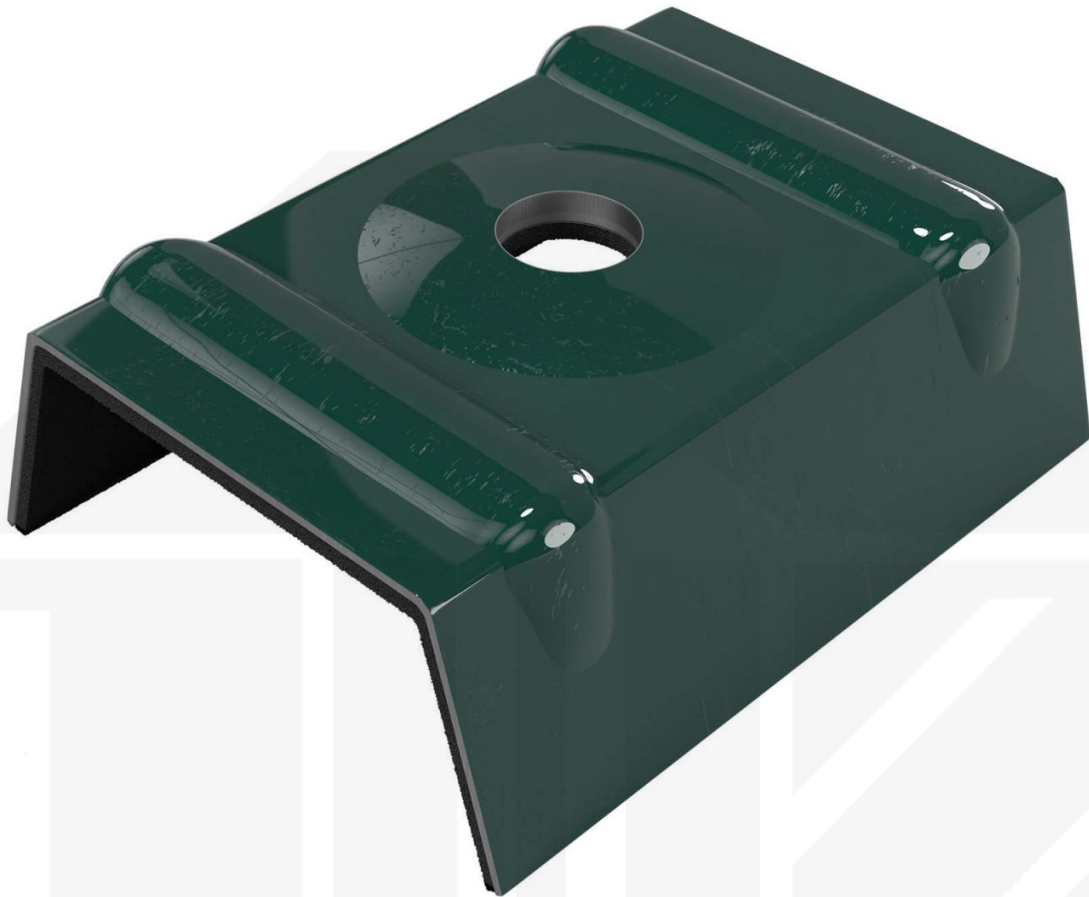

Kalotten | Profil 33/500 | Montage Hochsicke | Moosgrün

Dach & Wand Zeven

Art. Nr.: OK211665

Hier geht's zum Artikel:

Scannen Sie einfach diesen Barcode mit Ihrem Handy und Sie gelangen direkt zum Produkt mit weiteren Informationen, Bildern, Videos usw.

Beschreibung

Weckman Kalotten | Profil 33/500 – Sichere Befestigung für die Hochsicke

Die Kalotten aus Aluminium sorgen für eine **zuverlässige Befestigung der Hochsicke von Dachplatten**. Sie verteilen den Anpressdruck der Schrauben optimal und verhindern so Schäden am Blech.

Warum Kalotten | Profil 33/500?

- **Passgenau für Profil 33/500** – Perfekt abgestimmt für eine sichere Montage.
- **Robust & langlebig** – Hergestellt aus hochwertigem Aluminium.
- **Effektiver Schutz** – Verhindert das Eindringen von Feuchtigkeit an den Schraubpunkten.
- **Praktische Verpackung** – 100 Stück im Set für eine effiziente Verarbeitung.
- **Farblich abgestimmt** – In Moosgrün (RAL 6005) für ein harmonisches Erscheinungsbild.

Jetzt Kalotten | Profil 33/500 bestellen – Sicher befestigen & optimal schützen!

Inhalt

- 1 Packung = 100 Stück

Dach & Wand Zeven

Technische Details	
Abholung möglich	Ja
Ausführung	Kalotte
Einsatzbereich	Befestigung Hochsicke
Farbe	Moosgrün (RAL 6005)
Inhalt	100 Stück
Marke	Weckman
Material	Aluminium
Profil	33/500
Zustand	Neu