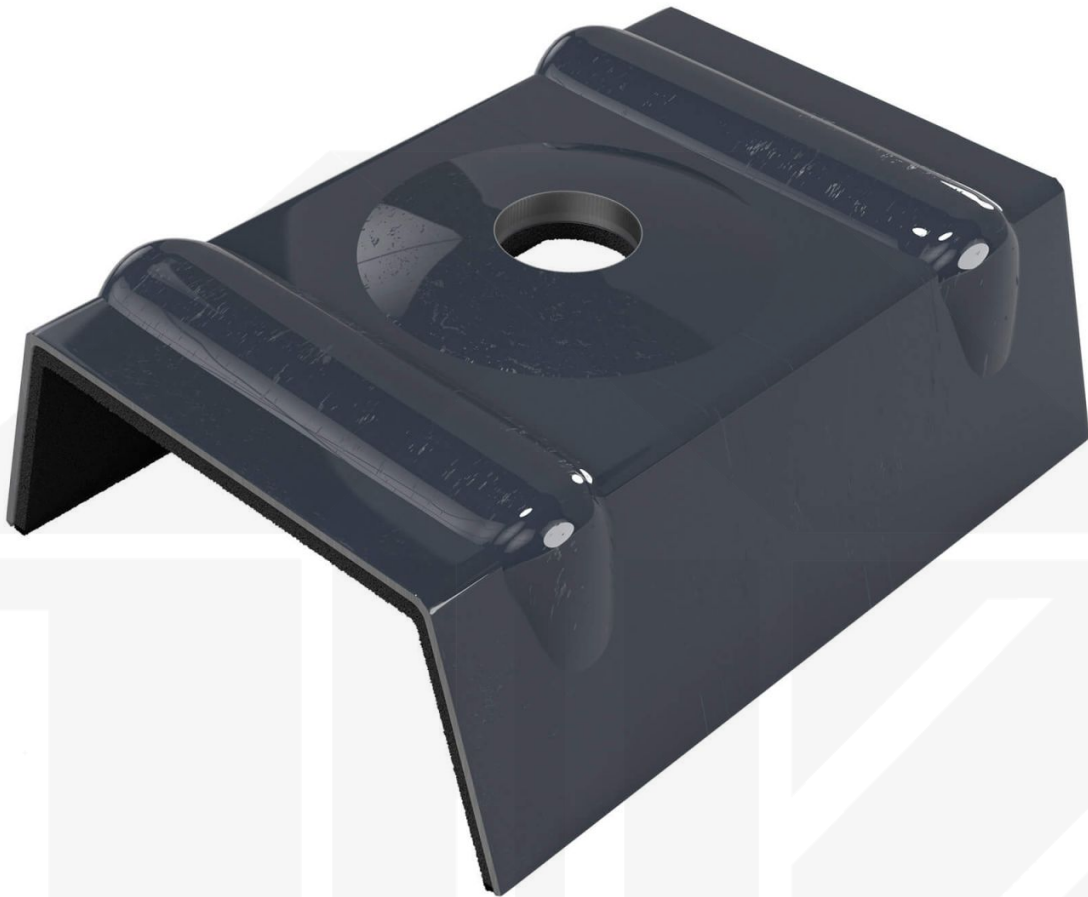

Kalotten | Profil 33/500 | Montage Hochsicke | Anthrazitgrau

Dach & Wand Zeven

Art. Nr.: OK211676

Hier geht's zum Artikel:

Scannen Sie einfach diesen Barcode mit Ihrem Handy und Sie gelangen direkt zum Produkt mit weiteren Informationen, Bildern, Videos usw.

Beschreibung

Weckman Kalotten | Profil 33/500 – Sichere Befestigung für die Hochsicke

Die Kalotten aus Aluminium sorgen für eine **zuverlässige Befestigung der Hochsicke von Dachplatten**. Sie verteilen den Anpressdruck der Schrauben optimal und verhindern so Schäden am Blech.

Warum Kalotten | Profil 33/500?

- **Passgenau für Profil 33/500** – Perfekt abgestimmt für eine sichere Montage.
- **Robust & langlebig** – Hergestellt aus hochwertigem Aluminium.
- **Effektiver Schutz** – Verhindert das Eindringen von Feuchtigkeit an den Schraubpunkten.
- **Praktische Verpackung** – 100 Stück im Set für eine effiziente Verarbeitung.
- **Farblich abgestimmt** – In Anthrazitgrau (RAL 7016) für ein harmonisches Erscheinungsbild.

Jetzt Kalotten | Profil 33/500 bestellen – Sicher befestigen & optimal schützen!

Inhalt

- 1 Packung = 100 Stück

Dach & Wand Zeven

Technische Details	
Abholung möglich	Ja
Ausführung	Kalotte
Einsatzbereich	Befestigung Hochsicke
Farbe	Anthrazitgrau (RAL 7016)
Inhalt	100 Stück
Marke	Weckman
Material	Aluminium
Profil	33/500
Zustand	Neu