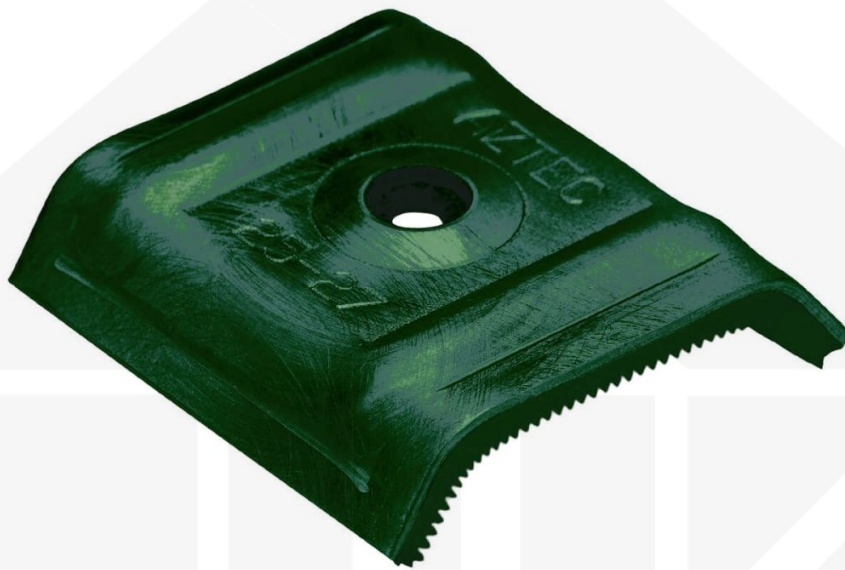

Kalotten | Profil 45/1000 | Montage Hochsicke | Chromoxidgrün

Dach & Wand Zeven

Art. Nr.: OK253060

Hier geht's zum Artikel:

Scannen Sie einfach diesen Barcode mit Ihrem Handy und Sie gelangen direkt zum Produkt mit weiteren Informationen, Bildern, Videos usw.

Beschreibung

Kalotten

Kalotten werden bei Trapez- und Wellbleche genutzt, wenn diese auf dem Berg (Hochsicke) verschraubt werden. Durch diese werden Eindellungen durch die Verschraubung der Bleche vermieden und zusätzlich schützen diese gegen abhebende Kräfte wie z.B. Windsog. Für eine wasserdichte Abdichtung haben die Kalotten eine EPDM Dichtung.

Inhalt

- 1 Packung = 100 Stück

Technische Details	
Zustand	Neu
Ausführung	Kalotte
Profil	45/1000
Material	Aluminium
Farbe	Chromoxidgrün (RAL 6020)
Einsatzbereich	Befestigung Hochsicke
Inhalt	100 Stück
Marke	Weckman