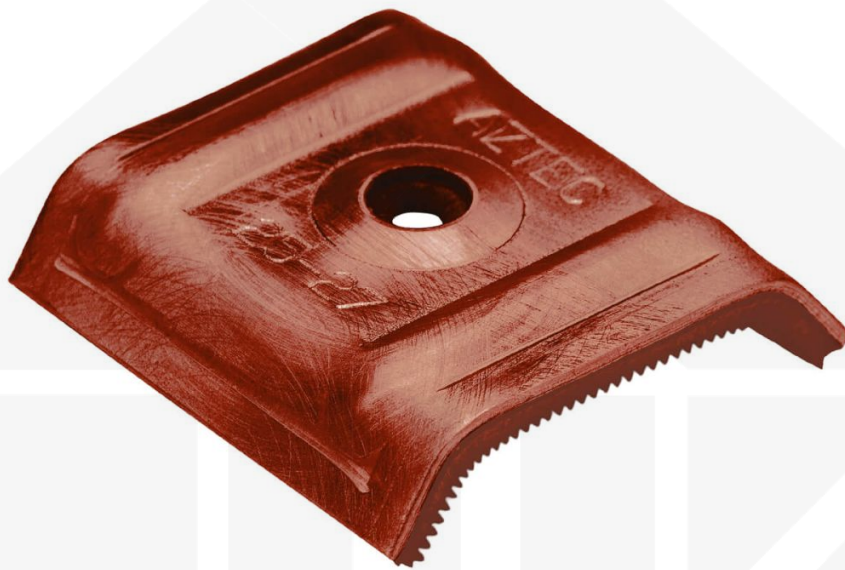

## Kalotten | Profil 45/1000 | Montage Hochsicke | Ziegelrot

Dach & Wand Zeven

Art. Nr.: OK253075

**Hier geht's zum Artikel:**

Scannen Sie einfach diesen Barcode mit Ihrem Handy und Sie gelangen direkt zum Produkt mit weiteren Informationen, Bildern, Videos usw.

## Beschreibung

### Kalotten

Kalotten werden bei Trapez- und Wellbleche genutzt, wenn diese auf dem Berg (Hochsicke) verschraubt werden. Durch diese werden Eindellungen durch die Verschraubung der Bleche vermieden und zusätzlich schützen diese gegen abhebende Kräfte wie z.B. Windsog. Für eine wasserdichte Abdichtung haben die Kalotten eine EPDM Dichtung.

### Inhalt

- 1 Packung = 100 Stück

**Hier geht's zum Artikel:**

Scannen Sie einfach diesen Barcode mit Ihrem Handy und Sie gelangen direkt zum Produkt mit weiteren Informationen, Bildern, Videos usw.

Technische Details	
Zustand	Neu
Ausführung	Kalotte
Profil	45/1000
Material	Aluminium
Farbe	Ziegelrot (? RAL 8004)
Einsatzbereich	Befestigung Hochsicke
Inhalt	100 Stück
Marke	Weckman