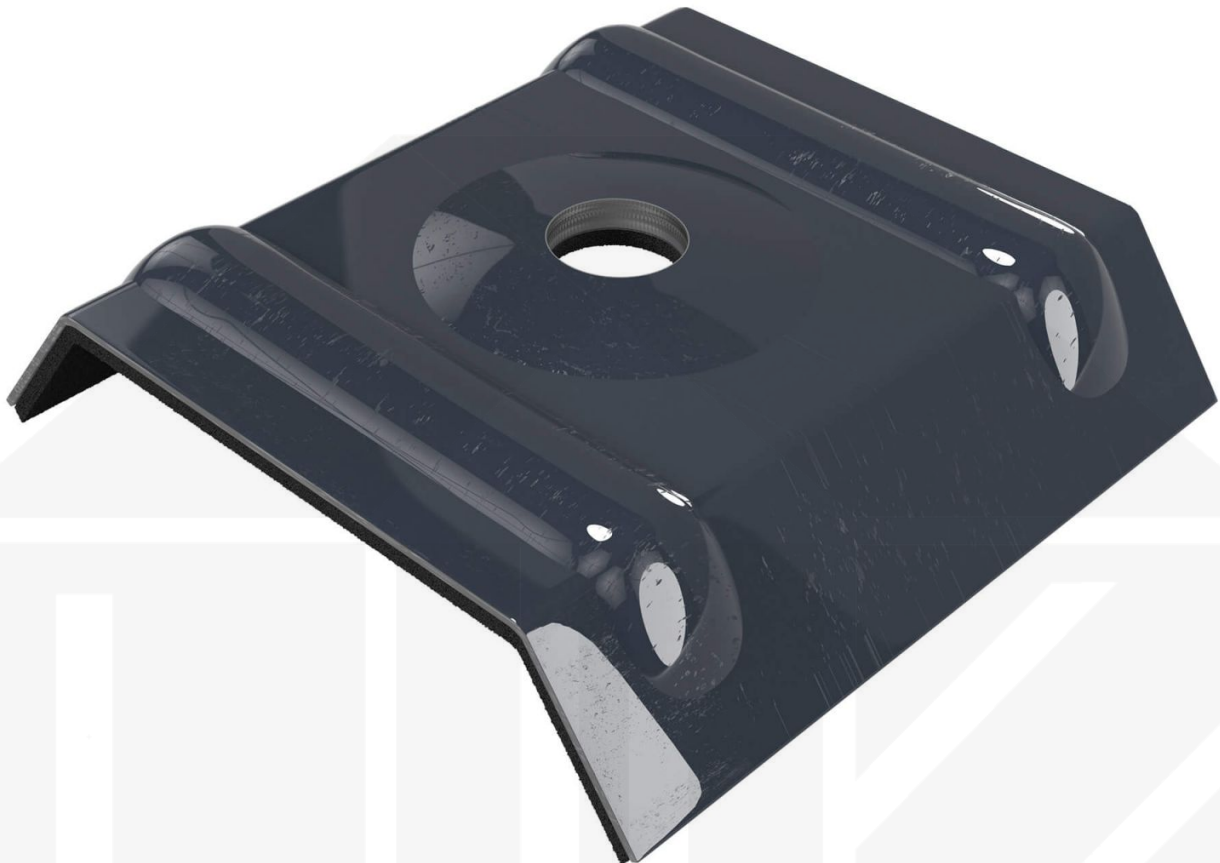

Kalotten | Profil 45/1000 | Montage Hochsicke | Anthrazitgrau

Dach & Wand Zeven

Art. Nr.: OK253076

Hier geht's zum Artikel:

Scannen Sie einfach diesen Barcode mit Ihrem Handy und Sie gelangen direkt zum Produkt mit weiteren Informationen, Bildern, Videos usw.

Beschreibung

Weckman Kalotten | Profil 45/1000 – Sichere Befestigung für die Hochsicke

Die Kalotten aus Aluminium sorgen für eine **zuverlässige Befestigung der Hochsicke von Dachplatten**. Sie verteilen den Anpressdruck der Schrauben optimal und verhindern so Schäden am Blech.

Warum Kalotten | Profil 45/1000?

- **Passgenau für Profil 45/333** – Perfekt abgestimmt für eine sichere Montage.
- **Robust & langlebig** – Hergestellt aus hochwertigem Aluminium.
- **Effektiver Schutz** – Verhindert das Eindringen von Feuchtigkeit an den Schraubpunkten.
- **Praktische Verpackung** – 100 Stück im Set für eine effiziente Verarbeitung.
- **Farblich abgestimmt** – In Anthrazitgrau (RAL 7016) für ein harmonisches Erscheinungsbild.

Jetzt Kalotten | Profil 45/1000 bestellen – Sicher befestigen & optimal schützen!

Inhalt

- 1 Packung = 100 Stück

Dach & Wand Zeven

Hier geht's zum Artikel:

Scannen Sie einfach diesen Barcode mit Ihrem Handy und Sie gelangen direkt zum Produkt mit weiteren Informationen, Bilder, Videos usw.