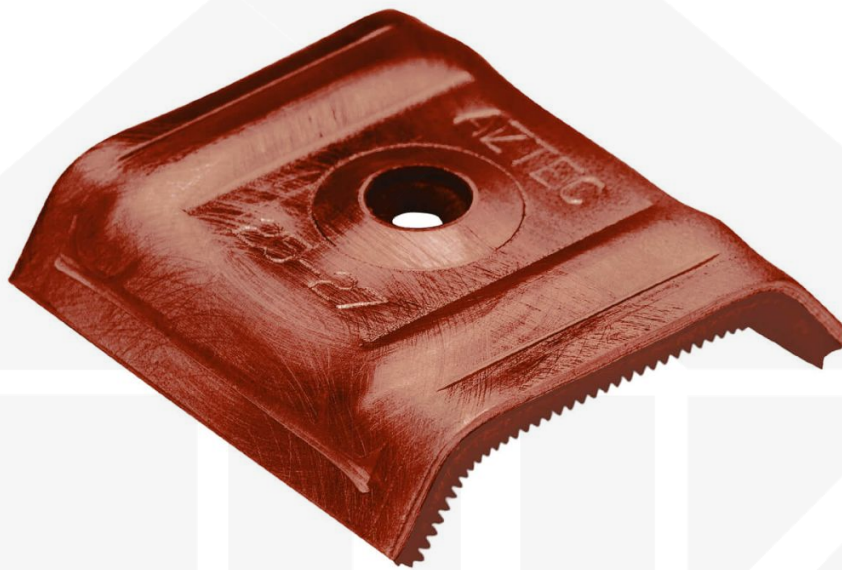

Kalotten | Profil 45/1000 | Montage Hochsicke | Kupferbraun

Dach & Wand Zeven

Art. Nr.: OK253084

Hier geht's zum Artikel:

Scannen Sie einfach diesen Barcode mit Ihrem Handy und Sie gelangen direkt zum Produkt mit weiteren Informationen, Bildern, Videos usw.

Beschreibung

Kalotten

Kalotten werden bei Trapez- und Wellbleche genutzt, wenn diese auf dem Berg (Hochsicke) verschraubt werden. Durch diese werden Eindellungen durch die Verschraubung der Bleche vermieden und zusätzlich schützen diese gegen abhebende Kräfte wie z.B. Windsog. Für eine wasserdichte Abdichtung haben die Kalotten eine EPDM Dichtung.

Inhalt

- 1 Packung = 100 Stück

Technische Details	
Zustand	Neu
Ausführung	Kalotte
Profil	45/1000
Material	Aluminium
Farbe	Kupferbraun (RAL 8004)
Einsatzbereich	Befestigung Hochsicke
Inhalt	100 Stück
Marke	Weckman