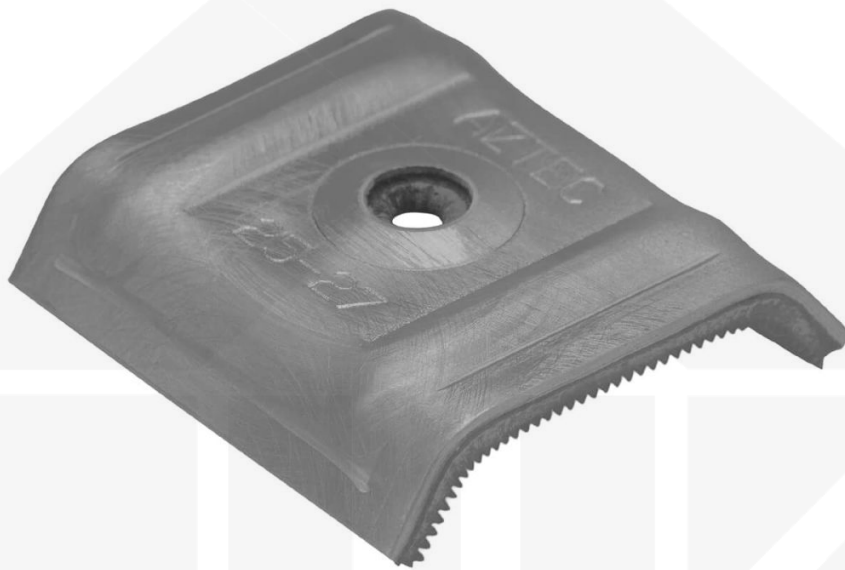

Kalotten | Profil 45/1000 | Montage Hochsicke | Graualuminium

Dach & Wand Zeven

Art. Nr.: OK253097

Hier geht's zum Artikel:

Scannen Sie einfach diesen Barcode mit Ihrem Handy und Sie gelangen direkt zum Produkt mit weiteren Informationen, Bildern, Videos usw.

Beschreibung

Kalotten

Kalotten werden bei Trapez- und Wellbleche genutzt, wenn diese auf dem Berg (Hochsicke) verschraubt werden. Durch diese werden Eindellungen durch die Verschraubung der Bleche vermieden und zusätzlich schützen diese gegen abhebende Kräfte wie z.B. Windsog. Für eine wasserdichte Abdichtung haben die Kalotten eine EPDM Dichtung.

Inhalt

- 1 Packung = 100 Stück

Hier geht's zum Artikel:

Scannen Sie einfach diesen Barcode mit Ihrem Handy und Sie gelangen direkt zum Produkt mit weiteren Informationen, Bilder, Videos usw.

Technische Details

Zustand	Neu
Ausführung	Kalotte
Profil	45/1000
Material	Aluminium
Farbe	Graualuminium (RAL 9007)
Einsatzbereich	Befestigung Hochsicke
Inhalt	100 Stück
Marke	Weckman

Hier geht's zum Artikel:

Scannen Sie einfach diesen Barcode mit Ihrem Handy und Sie gelangen direkt zum Produkt mit weiteren Informationen, Bildern, Videos usw.