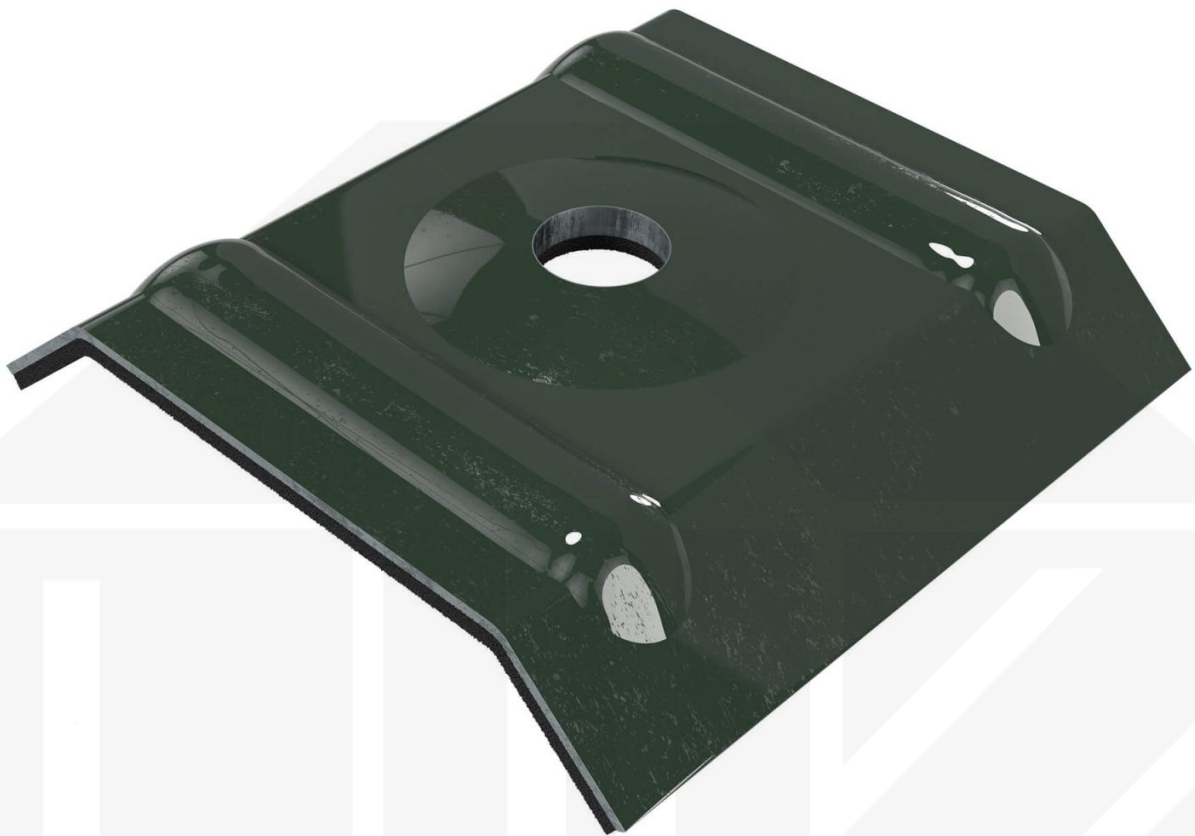

## Kalotten | Profil 20/1100 | Montage Hochsicke | Chromoxidgrün

Dach & Wand Zeven

Art. Nr.: OK264960

**Hier geht's zum Artikel:**

Scannen Sie einfach diesen Barcode mit Ihrem Handy und Sie gelangen direkt zum Produkt mit weiteren Informationen, Bildern, Videos usw.

### Weckman Kalotten | Profil 20/1100 – Sichere Befestigung für die Hochsicke

Die Kalotten aus Aluminium sorgen für eine **zuverlässige Befestigung der Hochsicke von Dachplatten**. Sie verteilen den Anpressdruck der Schrauben optimal und verhindern so Schäden am Blech.

#### Warum Kalotten | Profil 20/1100?

- **Passgenau für Profil 20/1100** – Perfekt abgestimmt für eine sichere Montage.
- **Robust & langlebig** – Hergestellt aus hochwertigem Aluminium.
- **Effektiver Schutz** – Verhindert das Eindringen von Feuchtigkeit an den Schraubpunkten.
- **Praktische Verpackung** – 100 Stück im Set für eine effiziente Verarbeitung.
- **Farblich abgestimmt** – In Chromoxidgrün (RAL 6020) für ein harmonisches Erscheinungsbild.

### Inhalt

- 1 Packung = 100 Stück

Dach & Wand Zeven

<b>Technische Details</b>	
Abholung möglich	Ja
Ausführung	Kalotte
Einsatzbereich	Befestigung Hochsicke
Farbe	Chromoxidgrün (RAL 6020)
Inhalt	100 Stück
Marke	Weckman
Material	Aluminium
Profil	20/1100
Zustand	Neu