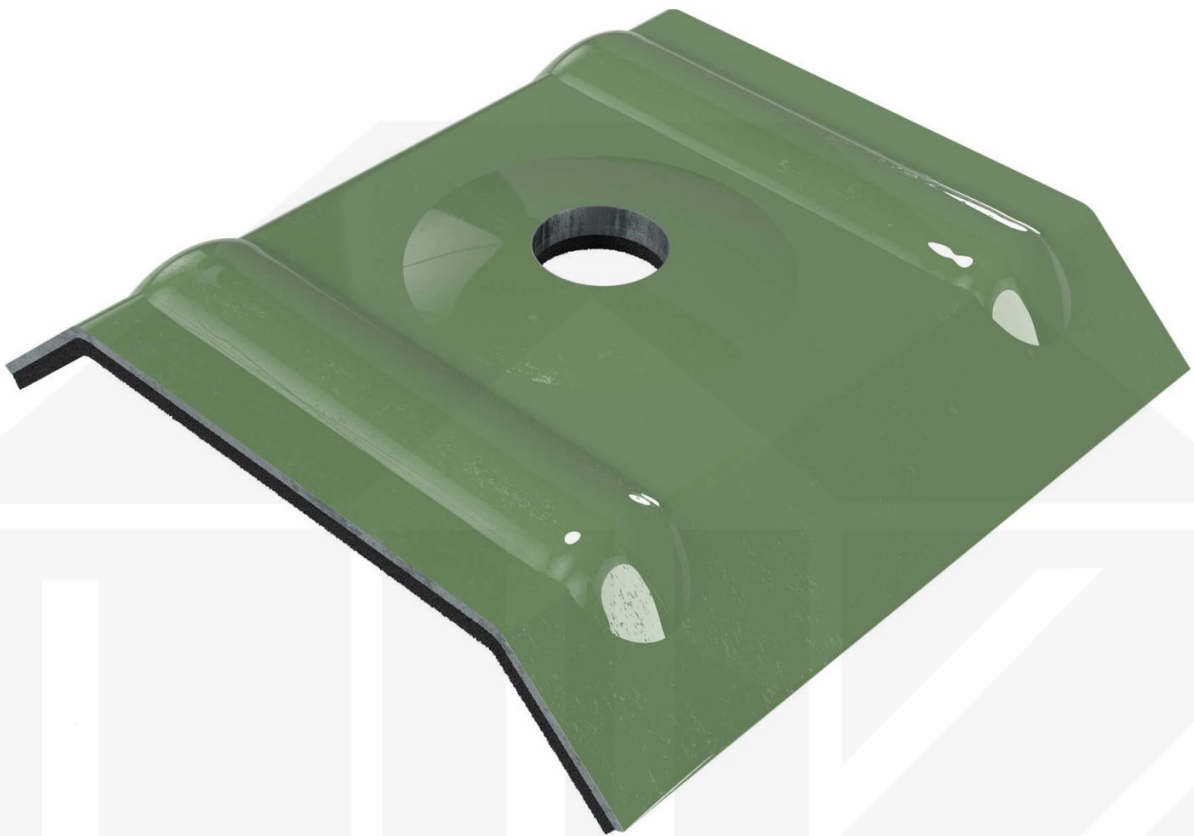

Kalotten | Profil 20/1100 | Montage Hochsicke | Resedagrün

Dach & Wand Zeven

Art. Nr.: OK264961

Hier geht's zum Artikel:

Scannen Sie einfach diesen Barcode mit Ihrem Handy und Sie gelangen direkt zum Produkt mit weiteren Informationen, Bildern, Videos usw.

Beschreibung

Weckman Kalotten | Profil 20/1100 – Sichere Befestigung für die Hochsicke

Die Kalotten aus Aluminium sorgen für eine **zuverlässige Befestigung der Hochsicke von Dachplatten**. Sie verteilen den Anpressdruck der Schrauben optimal und verhindern so Schäden am Blech.

Warum Kalotten | Profil 20/1100?

- **Passgenau für Profil 20/1100** – Perfekt abgestimmt für eine sichere Montage.
- **Robust & langlebig** – Hergestellt aus hochwertigem Aluminium.
- **Effektiver Schutz** – Verhindert das Eindringen von Feuchtigkeit an den Schraubpunkten.
- **Praktische Verpackung** – 100 Stück im Set für eine effiziente Verarbeitung.
- **Farblich abgestimmt** – In Resedagrün (RAL 6011) für ein harmonisches Erscheinungsbild.

Technische Details	
Abholung möglich	Ja
Ausführung	Kalotte
Einsatzbereich	Befestigung Hochsicke
Farbe	Resedagrün (RAL 6011)
Inhalt	100 Stück
Marke	Weckman
Material	Aluminium
Profil	20/1100
Zustand	Neu