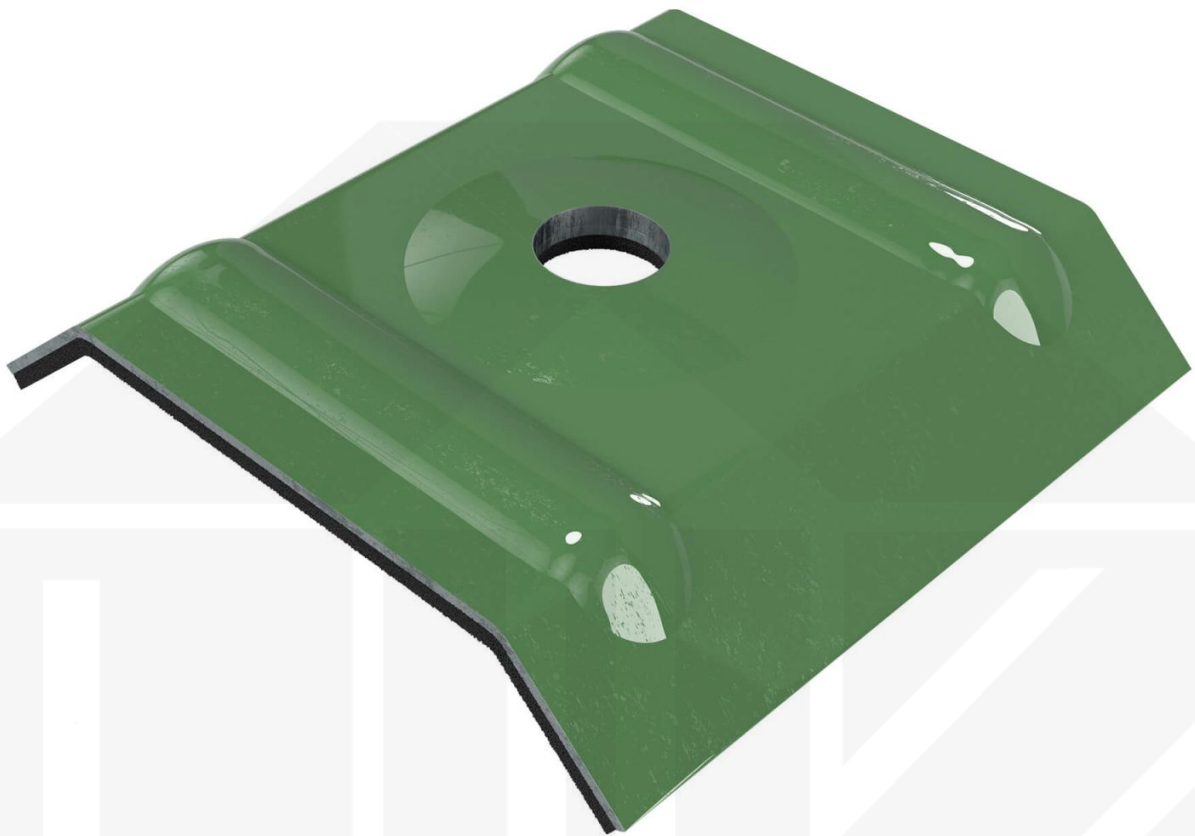

## Kalotten | Profil 20/1100 | Montage Hochsicke | Laubgrün

Art. Nr.: OK264962

**Hier geht's zum Artikel:**

Scannen Sie einfach diesen Barcode mit Ihrem Handy und Sie gelangen direkt zum Produkt mit weiteren Informationen, Bildern, Videos usw.

### Weckman Kalotten | Profil 20/1100 – Sichere Befestigung für die Hochsicke

Die Kalotten aus Aluminium sorgen für eine **zuverlässige Befestigung der Hochsicke von Dachplatten**. Sie verteilen den Anpressdruck der Schrauben optimal und verhindern so Schäden am Blech.

#### Warum Kalotten | Profil 20/1100?

- **Passgenau für Profil 20/1100** – Perfekt abgestimmt für eine sichere Montage.
- **Robust & langlebig** – Hergestellt aus hochwertigem Aluminium.
- **Effektiver Schutz** – Verhindert das Eindringen von Feuchtigkeit an den Schraubpunkten.
- **Praktische Verpackung** – 100 Stück im Set für eine effiziente Verarbeitung.
- **Farblich abgestimmt** – In Laubgrün (RAL 6002) für ein harmonisches Erscheinungsbild.

### Inhalt

- 1 Packung = 100 Stück

Dach & Wand Zeven

<b>Technische Details</b>	
Abholung möglich	Ja
Ausführung	Kalotte
Einsatzbereich	Befestigung Hochsicke
Farbe	Laubgrün (RAL 6002)
Inhalt	100 Stück
Marke	Weckman
Material	Aluminium
Profil	20/1100
Zustand	Neu