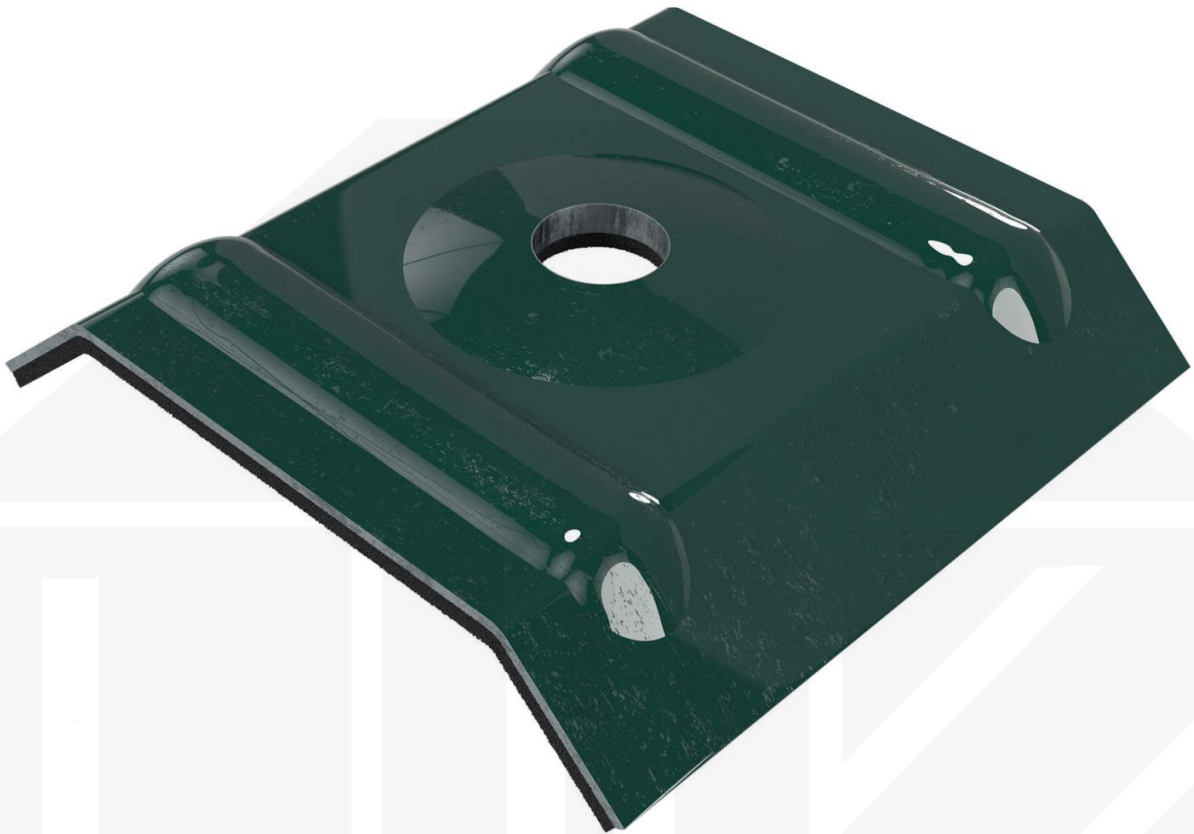

Kalotten | Profil 20/1100 | Montage Hochsicke | Moosgrün

Dach & Wand Zeven

Art. Nr.: OK264965

Hier geht's zum Artikel:

Scannen Sie einfach diesen Barcode mit Ihrem Handy und Sie gelangen direkt zum Produkt mit weiteren Informationen, Bildern, Videos usw.

Beschreibung

Weckman Kalotten | Profil 20/1100 – Sichere Befestigung für die Hochsicke

Die Kalotten aus Aluminium sorgen für eine **zuverlässige Befestigung der Hochsicke von Dachplatten**. Sie verteilen den Anpressdruck der Schrauben optimal und verhindern so Schäden am Blech.

Warum Kalotten | Profil 20/1100?

- **Passgenau für Profil 20/1100** – Perfekt abgestimmt für eine sichere Montage.
- **Robust & langlebig** – Hergestellt aus hochwertigem Aluminium.
- **Effektiver Schutz** – Verhindert das Eindringen von Feuchtigkeit an den Schraubpunkten.
- **Praktische Verpackung** – 100 Stück im Set für eine effiziente Verarbeitung.
- **Farblich abgestimmt** – In Moosgrün (RAL 6005) für ein harmonisches Erscheinungsbild.

Technische Details	
Abholung möglich	Ja
Ausführung	Kalotte
Einsatzbereich	Befestigung Hochsicke
Farbe	Moosgrün (RAL 6005)
Inhalt	100 Stück
Marke	Weckman
Material	Aluminium
Profil	20/1100
Zustand	Neu

Hier geht's zum Artikel:
 Scannen Sie einfach diesen Barcode mit Ihrem Handy und Sie gelangen direkt zum Produkt mit weiteren Informationen, Bilder, Videos usw.