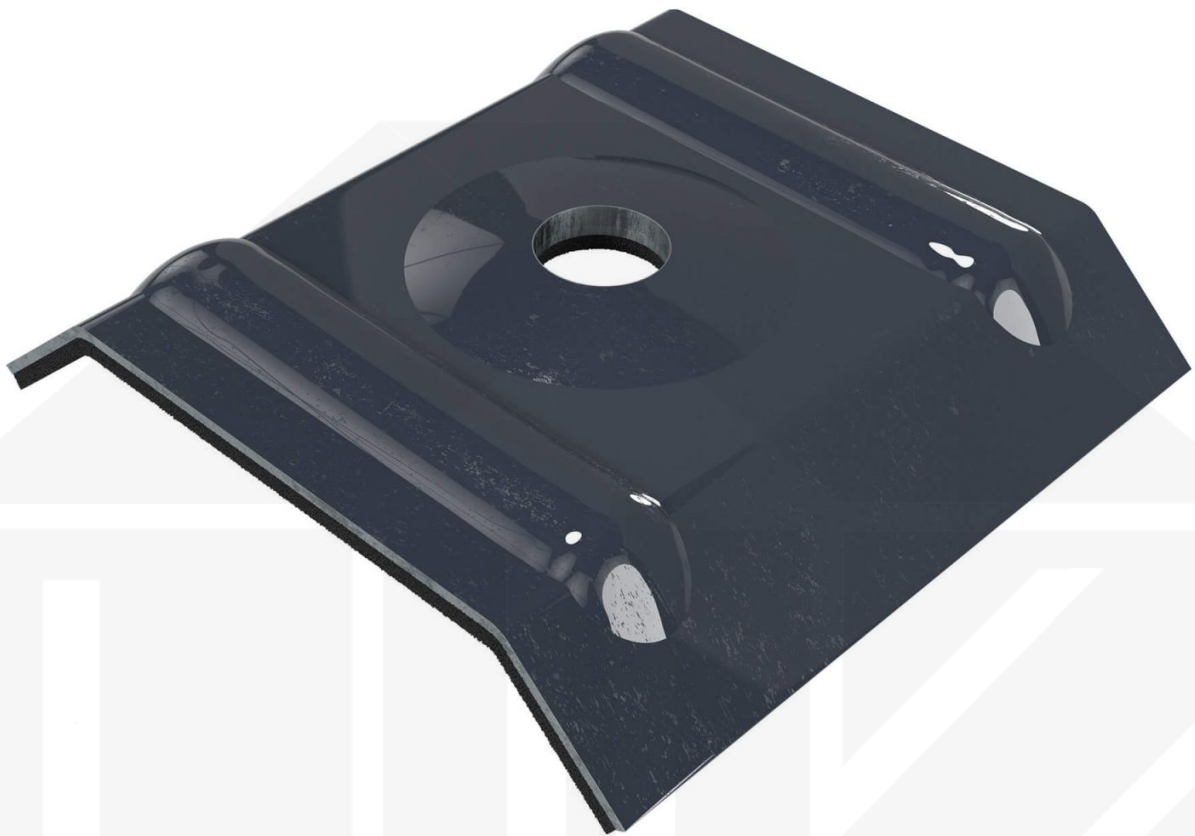

## Kalotten | Profil 20/1100 | Montage Hochsicke | Anthrazitgrau

Art. Nr.: OK264976

**Hier geht's zum Artikel:**

Scannen Sie einfach diesen Barcode mit Ihrem Handy und Sie gelangen direkt zum Produkt mit weiteren Informationen, Bildern, Videos usw.

### Weckman Kalotten | Profil 20/1100 - Sichere Befestigung für die Hochsicke

Die Kalotten aus Aluminium sorgen für eine **zuverlässige Befestigung der Hochsicke von Dachplatten**. Sie verteilen den Anpressdruck der Schrauben optimal und verhindern so Schäden am Blech.

### Warum Kalotten | Profil 20/1100?

- **Passgenau für Profil 20/1100** - Perfekt abgestimmt für eine sichere Montage.
- **Robust & langlebig** - Hergestellt aus hochwertigem Aluminium.
- **Effektiver Schutz** - Verhindert das Eindringen von Feuchtigkeit an den Schraubpunkten.
- **Praktische Verpackung** - 100 Stück im Set für eine effiziente Verarbeitung.
- **Farblich abgestimmt** - In Anthrazitgrau (RAL 7016) für ein harmonisches Erscheinungsbild.

## Technische Details

Abholung möglich	Ja
Ausführung	Kalotte
Einsatzbereich	Befestigung Hochsicke
Farbe	Anthrazitgrau (RAL 7016)
Inhalt	100 Stück
Marke	Weckman
Material	Aluminium
Profil	20/1100
Topseller	Nein
Zustand	Neu