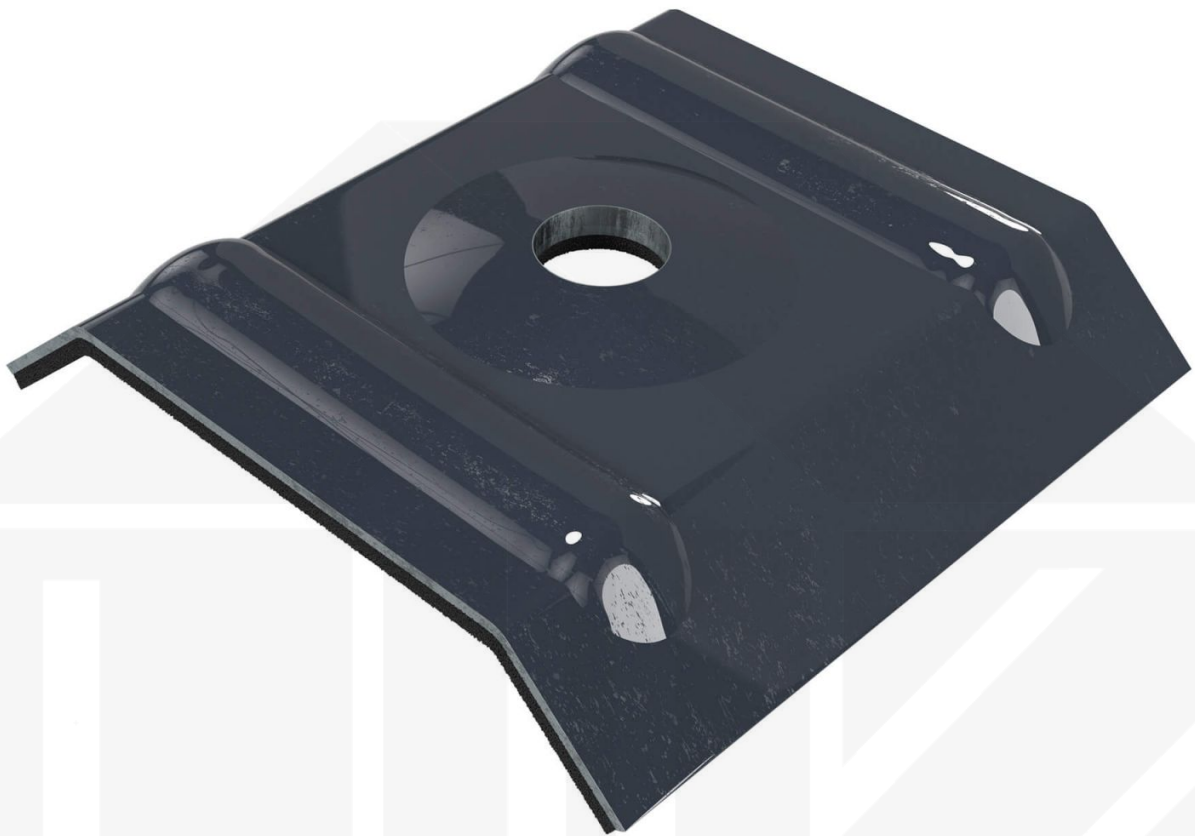

Kalotten | Profil 20/1100 | Montage Hochsicke | Anthrazitgrau

Dach & Wand Zeven

Art. Nr.: OK264976

Hier geht's zum Artikel:

Scannen Sie einfach diesen Barcode mit Ihrem Handy und Sie gelangen direkt zum Produkt mit weiteren Informationen, Bildern, Videos usw.

Beschreibung

Weckman Kalotten | Profil 20/1100 – Sichere Befestigung für die Hochsicke

Die Kalotten aus Aluminium sorgen für eine **zuverlässige Befestigung der Hochsicke von Dachplatten**. Sie verteilen den Anpressdruck der Schrauben optimal und verhindern so Schäden am Blech.

Warum Kalotten | Profil 20/1100?

- **Passgenau für Profil 20/1100** – Perfekt abgestimmt für eine sichere Montage.
- **Robust & langlebig** – Hergestellt aus hochwertigem Aluminium.
- **Effektiver Schutz** – Verhindert das Eindringen von Feuchtigkeit an den Schraubpunkten.
- **Praktische Verpackung** – 100 Stück im Set für eine effiziente Verarbeitung.
- **Farblich abgestimmt** – In Anthrazitgrau (RAL 7016) für ein harmonisches Erscheinungsbild.

Jetzt Kalotten | Profil 20/1100 bestellen – Sicher befestigen & optimal schützen!

Inhalt

- 1 Packung = 100 Stück

Technische Details	
Abholung möglich	Ja
Ausführung	Kalotte
Einsatzbereich	Befestigung Hochsicke
Farbe	Anthrazitgrau (RAL 7016)
Inhalt	100 Stück
Marke	Weckman
Material	Aluminium
Profil	20/1100
Topseller	Nein
Zustand	Neu