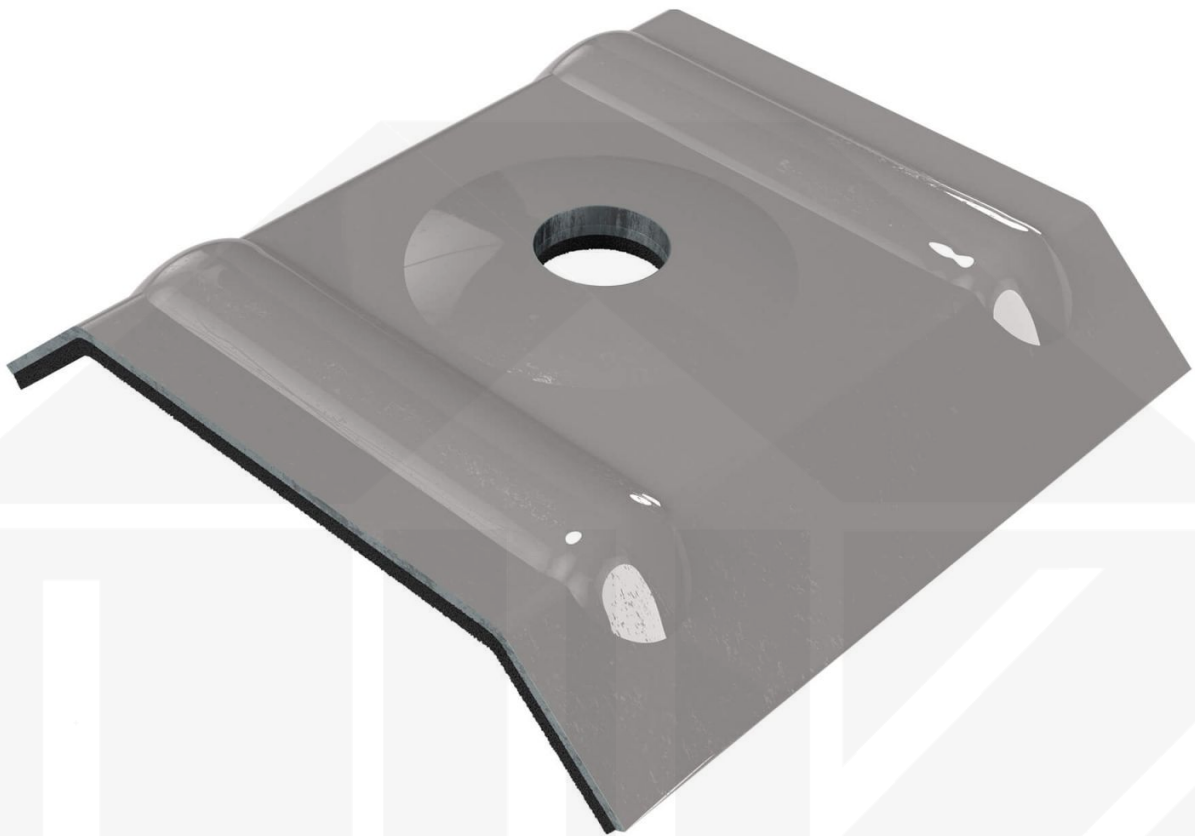

Kalotten | Profil 20/1100 | Montage Hochsicke | Graualuminium

Dach & Wand Zeven

Art. Nr.: OK264997

Hier geht's zum Artikel:

Scannen Sie einfach diesen Barcode mit Ihrem Handy und Sie gelangen direkt zum Produkt mit weiteren Informationen, Bildern, Videos usw.

Beschreibung

Weckman Kalotten | Profil 20/1100 – Sichere Befestigung für die Hochsicke

Die Kalotten aus Aluminium sorgen für eine **zuverlässige Befestigung der Hochsicke von Dachplatten**. Sie verteilen den Anpressdruck der Schrauben optimal und verhindern so Schäden am Blech.

Warum Kalotten | Profil 20/1100?

- **Passgenau für Profil 20/1100** – Perfekt abgestimmt für eine sichere Montage.
- **Robust & langlebig** – Hergestellt aus hochwertigem Aluminium.
- **Effektiver Schutz** – Verhindert das Eindringen von Feuchtigkeit an den Schraubpunkten.
- **Praktische Verpackung** – 100 Stück im Set für eine effiziente Verarbeitung.
- **Farblich abgestimmt** – In Graualuminium (RAL 9007) für ein harmonisches Erscheinungsbild.

Jetzt Kalotten | Profil 20/1100 bestellen – Sicher befestigen & optimal schützen!

Inhalt

- 1 Packung = 100 Stück

Dach & Wand Zeven

Technische Details	
Abholung möglich	Ja
Ausführung	Kalotte
Einsatzbereich	Befestigung Hochsicke
Farbe	Graualuminium (RAL 9007)
Inhalt	100 Stück
Marke	Weckman
Material	Aluminium
Profil	20/1100
Zustand	Neu