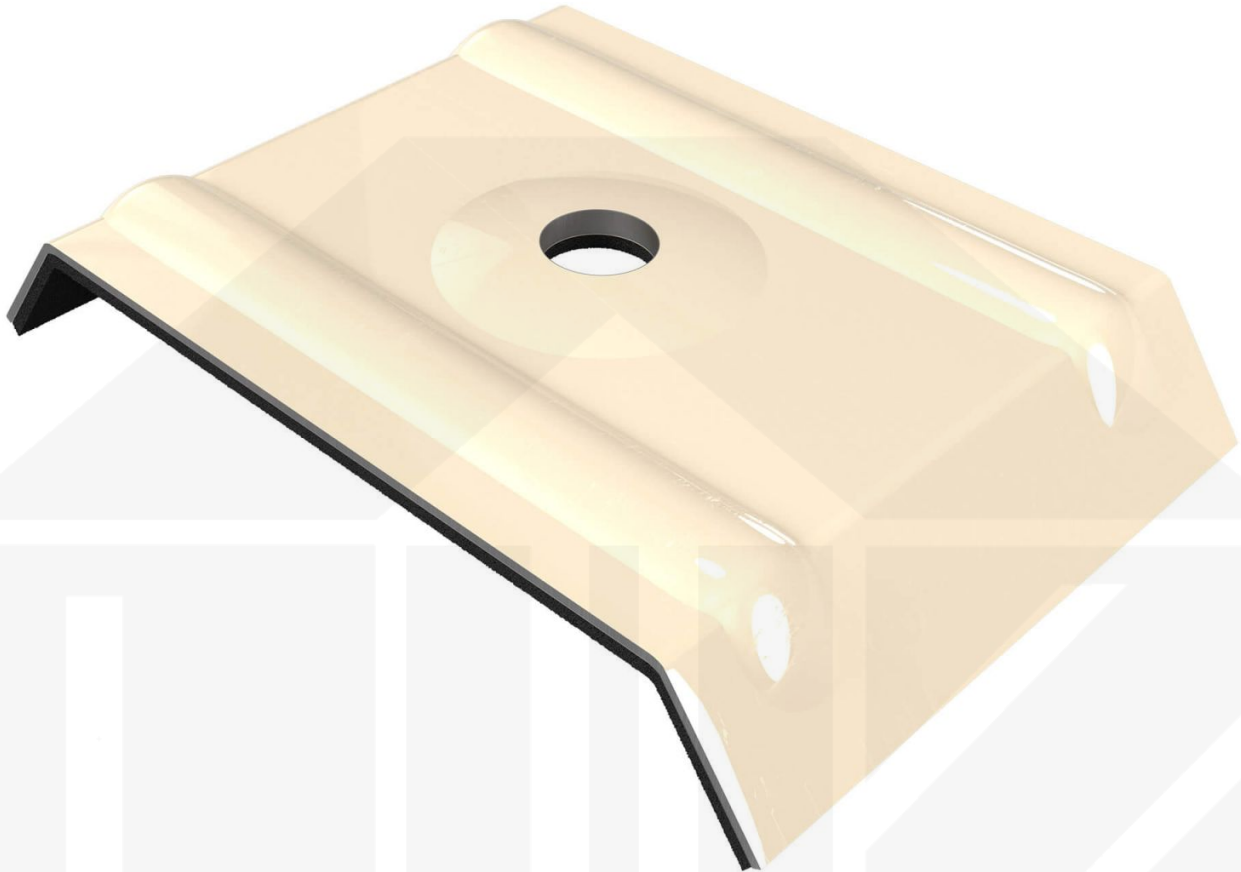

Kalotten | Profil 35/1035 | Montage Hochsicke | Hellelfenbein

Dach & Wand Zeven

Art. Nr.: OK413215

Hier geht's zum Artikel:

Scannen Sie einfach diesen Barcode mit Ihrem Handy und Sie gelangen direkt zum Produkt mit weiteren Informationen, Bilder, Videos usw.

Beschreibung

Weckman Kalotten | Profil 35/1035 – Sichere Befestigung für die Hochsicke

Die Kalotten aus Aluminium sorgen für eine **zuverlässige Befestigung der Hochsicke von Dachplatten**. Sie verteilen den Anpressdruck der Schrauben optimal und verhindern so Schäden am Blech.

Warum Kalotten | Profil 35/1035?

- **Passgenau für Profil 35/1035** – Perfekt abgestimmt für eine sichere Montage.
- **Robust & langlebig** – Hergestellt aus hochwertigem Aluminium.
- **Effektiver Schutz** – Verhindert das Eindringen von Feuchtigkeit an den Schraubpunkten.
- **Praktische Verpackung** – 100 Stück im Set für eine effiziente Verarbeitung.
- **Farblich abgestimmt** – In Hellelfenbein (RAL 1015) für ein harmonisches Erscheinungsbild.

Jetzt Kalotten | Profil 35/1035 bestellen – Sicher befestigen & optimal schützen!

Inhalt

- 1 Packung = 100 Stück

Hier geht's zum Artikel:

Scannen Sie einfach diesen Barcode mit Ihrem Handy und Sie gelangen direkt zum Produkt mit weiteren Informationen, Bildern, Videos usw.