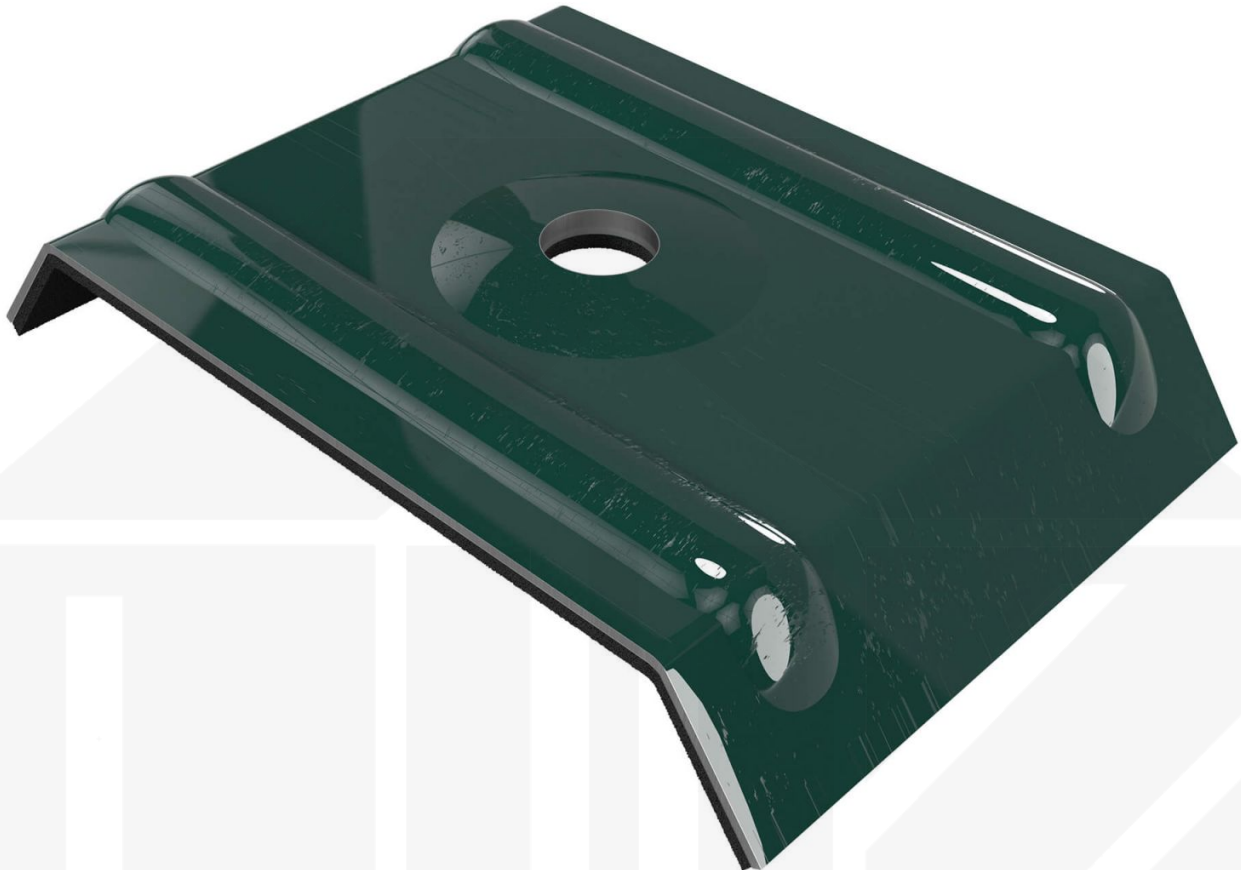

Kalotten | Profil 35/1035 | Montage Hochsicke | Moosgrün

Dach & Wand Zeven

Art. Nr.: OK413265

Hier geht's zum Artikel:

Scannen Sie einfach diesen Barcode mit Ihrem Handy und Sie gelangen direkt zum Produkt mit weiteren Informationen, Bildern, Videos usw.

Beschreibung

Weckman Kalotten | Profil 35/1035 – Sichere Befestigung für die Hochsicke

Die Kalotten aus Aluminium sorgen für eine **zuverlässige Befestigung der Hochsicke von Dachplatten**. Sie verteilen den Anpressdruck der Schrauben optimal und verhindern so Schäden am Blech.

Warum Kalotten | Profil 35/1035?

- **Passgenau für Profil 35/1035** – Perfekt abgestimmt für eine sichere Montage.
- **Robust & langlebig** – Hergestellt aus hochwertigem Aluminium.
- **Effektiver Schutz** – Verhindert das Eindringen von Feuchtigkeit an den Schraubpunkten.
- **Praktische Verpackung** – 100 Stück im Set für eine effiziente Verarbeitung.
- **Farblich abgestimmt** – In Moosgrün (RAL 6005) für ein harmonisches Erscheinungsbild.

Jetzt Kalotten | Profil 35/1035 bestellen – Sicher befestigen & optimal schützen!

Inhalt

- 1 Packung = 100 Stück

Dach & Wand Zeven

Hier geht's zum Artikel:

Scannen Sie einfach diesen Barcode mit Ihrem Handy und Sie gelangen direkt zum Produkt mit weiteren Informationen, Bildern, Videos usw.