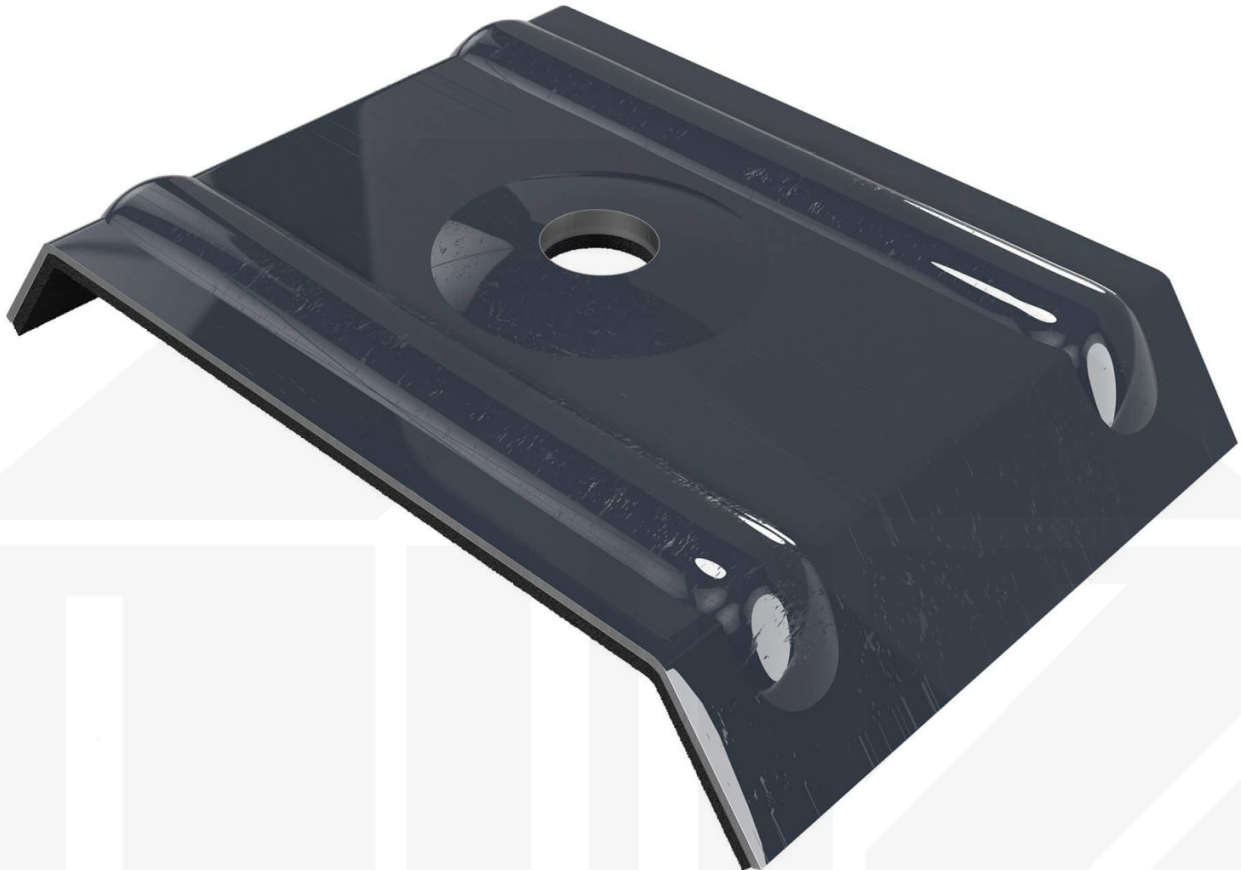

Kalotten | Profil 35/1035 | Montage Hochsicke | Anthrazitgrau

Dach & Wand Zeven

Art. Nr.: OK413276

Hier geht's zum Artikel:

Scannen Sie einfach diesen Barcode mit Ihrem Handy und Sie gelangen direkt zum Produkt mit weiteren Informationen, Bildern, Videos usw.

Beschreibung

Weckman Kalotten | Profil 35/1035 – Sichere Befestigung für die Hochsicke

Die Kalotten aus Aluminium sorgen für eine **zuverlässige Befestigung der Hochsicke von Dachplatten**. Sie verteilen den Anpressdruck der Schrauben optimal und verhindern so Schäden am Blech.

Warum Kalotten | Profil 35/1035?

- **Passgenau für Profil 35/1035** – Perfekt abgestimmt für eine sichere Montage.
- **Robust & langlebig** – Hergestellt aus hochwertigem Aluminium.
- **Effektiver Schutz** – Verhindert das Eindringen von Feuchtigkeit an den Schraubpunkten.
- **Praktische Verpackung** – 100 Stück im Set für eine effiziente Verarbeitung.
- **Farblich abgestimmt** – In Anthrazitgrau (RAL 7016) für ein harmonisches Erscheinungsbild.

Jetzt Kalotten | Profil 35/1035 bestellen – Sicher befestigen & optimal schützen!

Inhalt

- 1 Packung = 100 Stück

Dach & Wand Zeven

Hier geht's zum Artikel:

Scannen Sie einfach diesen Barcode mit Ihrem Handy und Sie gelangen direkt zum Produkt mit weiteren Informationen, Bilder, Videos usw.