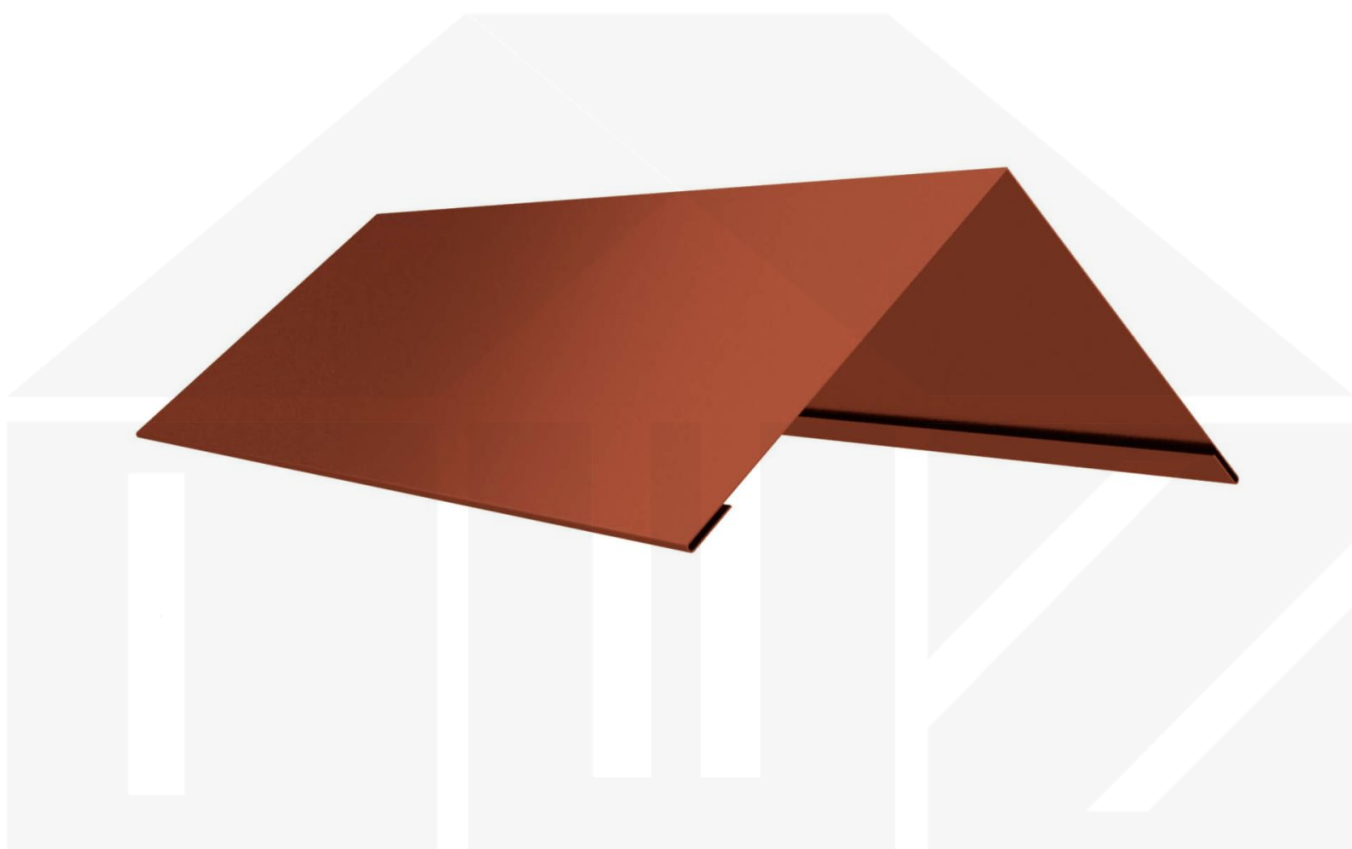

**Firstblech flach | 145 x 145 x 2000 mm | 100° | Stahl 0,50 mm | 50 µm
PURLAK® | 8004 - Kupferbraun**

Dach & Wand Zeven

Art. Nr.: PFF1PL05084

Hier geht's zum Artikel:

Scannen Sie einfach diesen Barcode mit Ihrem Handy und Sie gelangen direkt zum Produkt mit weiteren Informationen, Bildern, Videos usw.

Beschreibung

Firstblech flach

Einsatzbereich

Der flache First wird bei einem Spitzdach / Satteldach benutzt und ragt mit beiden Seiten über die Profilbleche. Unter dem Firstblech kann optional ein Lüftungsrollfirst benutzt werden, der gegen Wasser schützt. Diese flache Firstbleche haben eine Standardlänge von 2,00 m.

Beschichtung

Die PURLAK® (Polyurethan)-Beschichtung ist hochbeständig gegen UV-Strahlung (Nach Klassifizierung RUV4 – die anspruchsvollste Kategorie der europäischen Norm EN 10169/2). Die verwendeten Farben weisen eine außergewöhnliche Beständigkeit gegen photochemische Alterungsprozesse auf, was dieses Produkt zu einer idealen Lösung für den Einsatz in Projekten macht, bei denen es besonders auf Ästhetik, Haltbarkeit und Farbechtheit ankommt. Die stärkere Beschichtungsschicht und Lackierung sorgt für eine erhöhte Korrosionsbeständigkeit, was von Vorteil bei städtischen oder industriellen Umgebungen, ist. Aus diesem Grund ist dieses Produkt besser geeignet, für den Einsatz in aggressiveren atmosphärischen Zonen, als eine Polyesterbeschichtung.

Hier geht's zum Artikel:

Scannen Sie einfach diesen Barcode mit Ihrem Handy und Sie gelangen direkt zum Produkt mit weiteren Informationen, Bildern, Videos usw.

Technische Details

Zustand	Neu
Ausführung	Firstblech flach
Länge	2000 mm
Nutzlänge	1900 mm
Länge A	145 mm
Länge B	145 mm
Winkel	100°
Material	Stahl
Verzinkung	275 g/m ²
Stärke	0,50 mm
Beschichtung	50 µm PURLAK®
Struktur	Glatt, leicht glänzend
Farbe	Kupferbraun (RAL 8004)
Rückseite	Lichtgrau (RAL 7035)
Einsatzbereich	Abschluss First Satteldach
Montagebedarf	ca. 8 Schrauben p/lfdm
Marke	Polmetal