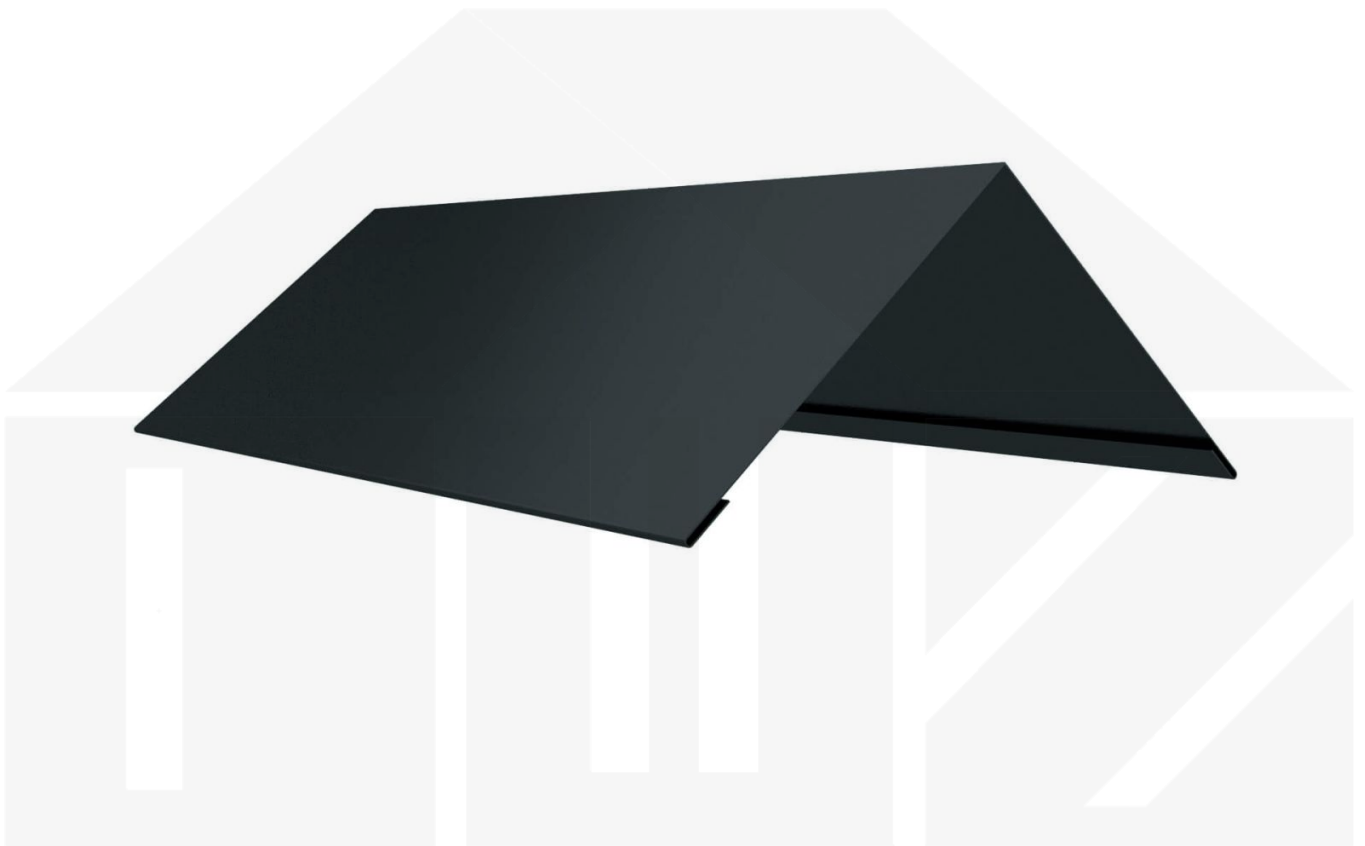

**Firstblech flach | 200 x 200 x 2000 mm | 100° | Stahl 0,50 mm | 50 µm
PURLAK® | 7016 - Anthrazitgrau**

Dach & Wand Zeven

Art. Nr.: PFF2PL05076

Hier geht's zum Artikel:

Scannen Sie einfach diesen Barcode mit Ihrem Handy und Sie gelangen direkt zum Produkt mit weiteren Informationen, Bildern, Videos usw.

Beschreibung

Firstblech flach

Einsatzbereich

Der flache First wird bei einem Spitzdach / Satteldach benutzt und ragt mit beiden Seiten über die Profilbleche. Unter dem Firstblech kann optional ein Lüftungsrollfirst benutzt werden, der gegen Wasser schützt. Diese flache Firstbleche haben eine Standardlänge von 2,00 m.

Beschichtung

Die PURLAK® (Polyurethan)-Beschichtung ist hochbeständig gegen UV-Strahlung (Nach Klassifizierung RUV4 – die anspruchsvollste Kategorie der europäischen Norm EN 10169/2). Die verwendeten Farben weisen eine außergewöhnliche Beständigkeit gegen photochemische Alterungsprozesse auf, was dieses Produkt zu einer idealen Lösung für den Einsatz in Projekten macht, bei denen es besonders auf Ästhetik, Haltbarkeit und Farbechtheit ankommt. Die stärkere Beschichtungsschicht und Lackierung sorgt für eine erhöhte Korrosionsbeständigkeit, was von Vorteil bei städtischen oder industriellen Umgebungen, ist. Aus diesem Grund ist dieses Produkt besser geeignet, für den Einsatz in aggressiveren atmosphärischen Zonen, als eine Polyesterbeschichtung.

Hier geht's zum Artikel:

Scannen Sie einfach diesen Barcode mit Ihrem Handy und Sie gelangen direkt zum Produkt mit weiteren Informationen, Bildern, Videos usw.

Technische Details

Zustand	Neu
Ausführung	Firstblech flach
Länge	2000 mm
Nutzlänge	1900 mm
Länge A	200 mm
Länge B	200 mm
Winkel	100°
Material	Stahl
Verzinkung	275 g/m ²
Stärke	0,50 mm
Beschichtung	50 µm PURLAK®
Struktur	Glatt, leicht glänzend
Farbe	Anthrazitgrau (RAL 7016)
Rückseite	Lichtgrau (RAL 7035)
Einsatzbereich	Abschluss First Satteldach
Montagebedarf	ca. 8 Schrauben p/lfdm
Marke	Polmetal