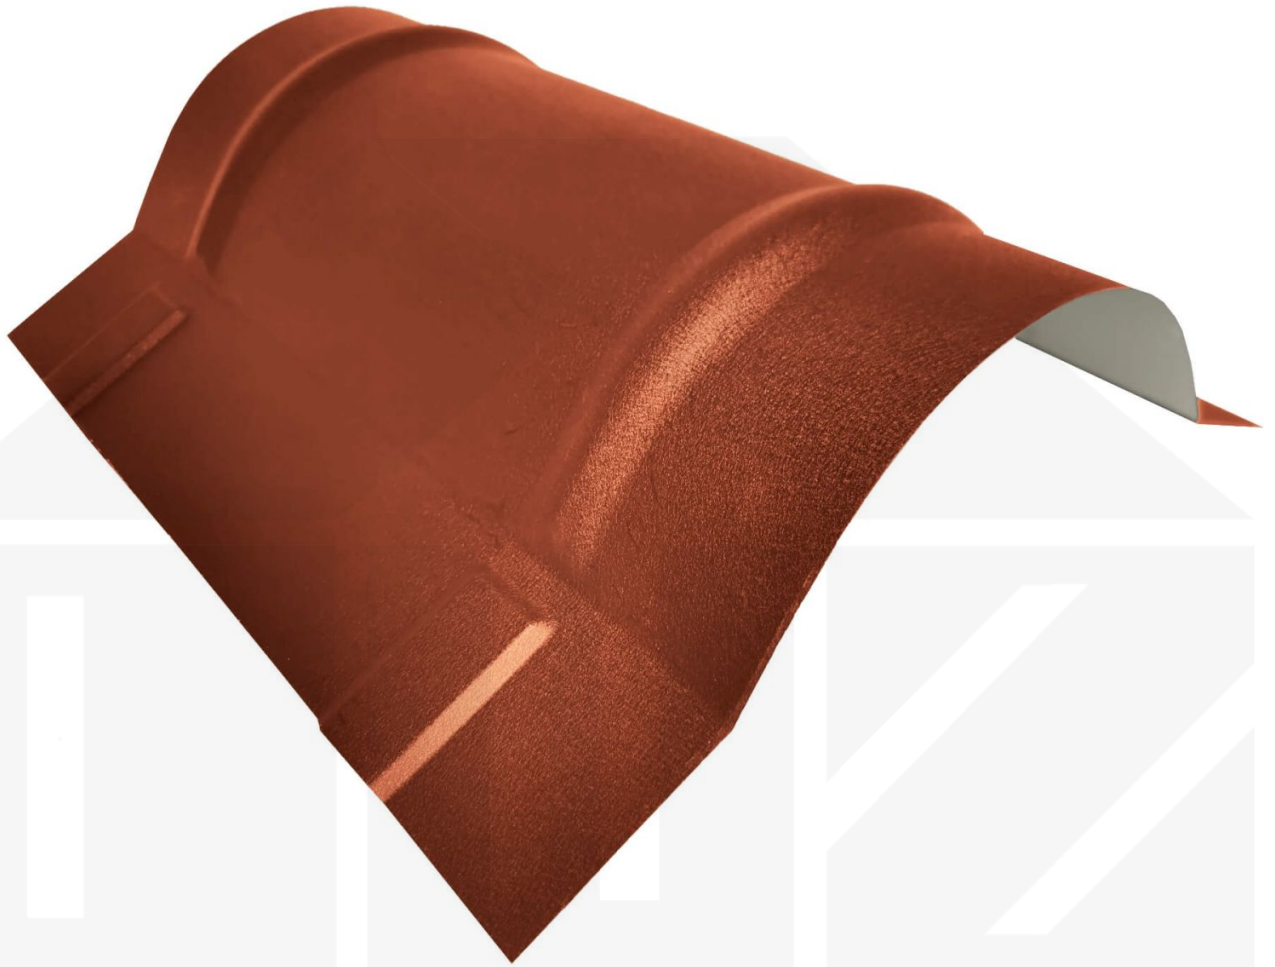

Firstblech halbrund groß | 1,960 m | Stahl 0,50 mm | 50 µm PURMAT® | 750 - Ziegelrot

Dach & Wand Zeven

Art. Nr.: PFTGPM050750

Hier geht's zum Artikel:

Scannen Sie einfach diesen Barcode mit Ihrem Handy und Sie gelangen direkt zum Produkt mit weiteren Informationen, Bilder, Videos usw.

Beschreibung

Firstblech halbrund

Einsatzbereich

Der halbrunde First wird bei einem Spitzdach / Satteldach mit Pfannenbleche benutzt und ragt mit beiden Seiten über die Profilbleche. Unter dem Firstblech kann optional ein Lüftungsrollfirst benutzt werden, der gegen Wasser schützt. Diese halbrunde Firste haben eine Standardlänge von 1,965 m und eine Nutzlänge von 1,89 m.

Beschichtung

Stilvolle Beschichtung, die den Anforderungen des modernen Wohnungsbaus entspricht. Die matte Oberfläche vermittelt den Eindruck von Tiefe und Wärme. Unabhängig von der Ausrichtung des Daches behält die Beschichtung ihr einheitlich mattes Aussehen. Die PURMAT®-Beschichtung (Matt – Polyurethan), erhältlich in 7 Grundfarben, ist hoch UV-beständig (Nach Klassifizierung RUV4 – die anspruchsvollste Kategorie der europäischen Norm EN 10169/2). Die verwendeten Farben weisen eine außergewöhnliche Beständigkeit gegen photochemische Alterungsprozesse auf, was dieses Produkt zu einer idealen Lösung für den Einsatz in Projekten macht, bei denen es besonders auf Ästhetik, Haltbarkeit und Farbechtheit ankommt. Die stärkere Beschichtungsschicht und Lackierung sorgt für eine erhöhte Korrosionsbeständigkeit, was im städtischen oder industriellen Umfeld von Vorteil ist. Aus diesem Grund ist dieses Produkt besser geeignet, für den Einsatz in aggressiveren atmosphärischen Zonen, als eine Polyesterbeschichtung.