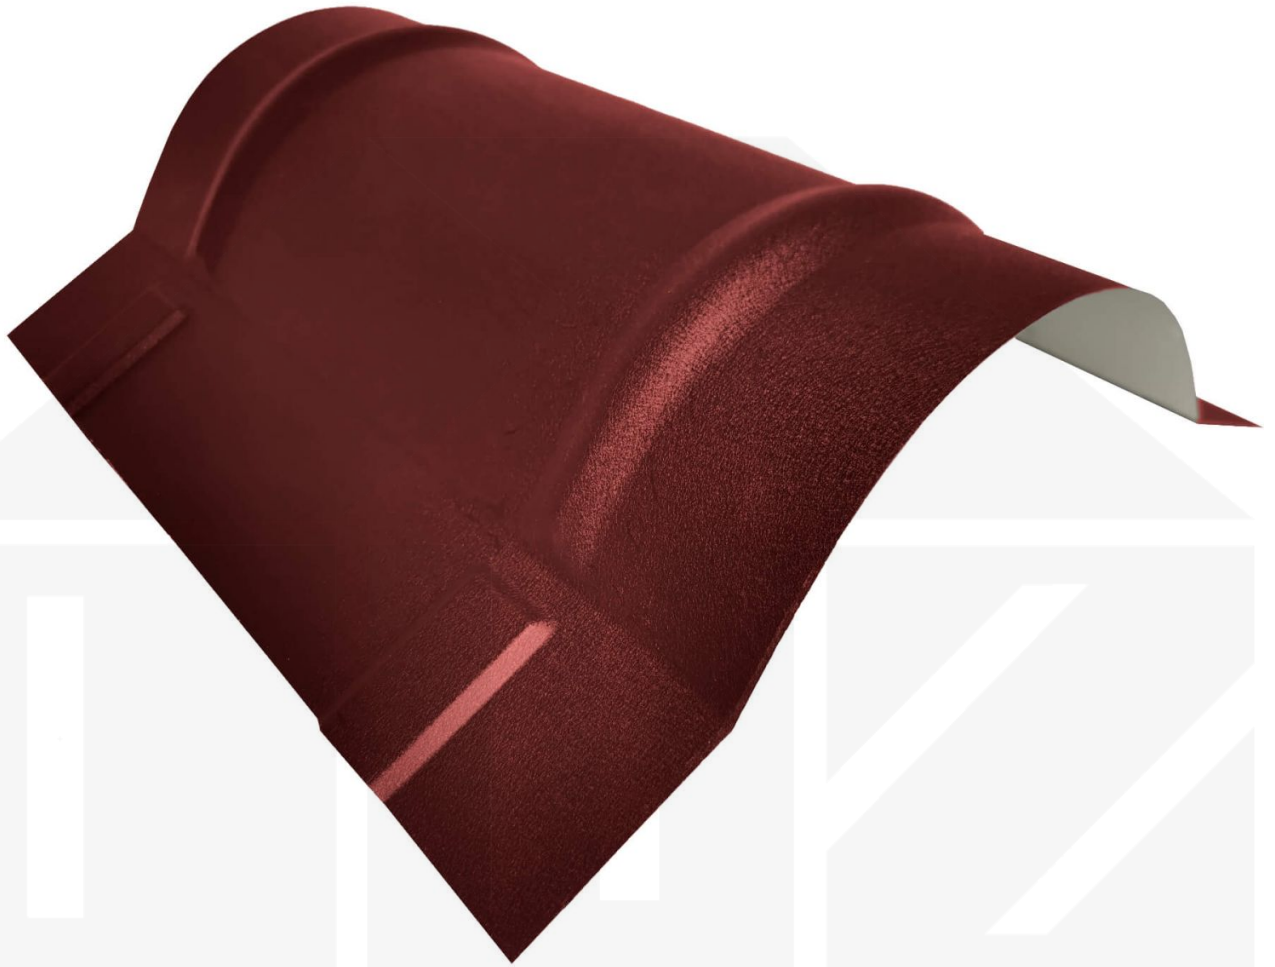

**Firstblech halbrund klein | 1,965 m | Stahl 0,50 mm | 50 µm PURLAK® | 8012
- Rotbraun**

Art. Nr.: PFTKPL05082

Hier geht's zum Artikel:

Scannen Sie einfach diesen Barcode mit Ihrem Handy und Sie gelangen direkt zum Produkt mit weiteren Informationen, Bilder, Videos usw.

Beschreibung

Firstblech halbrund

Einsatzbereich

Der halbrunde First wird bei einem Spitzdach / Satteldach mit Pfannenbleche benutzt und ragt mit beiden Seiten über die Profilbleche. Unter dem Firstblech kann optional ein Lüftungsrollfirst benutzt werden, der gegen Wasser schützt. Diese halbrunde Firste haben eine Standardlänge von 1,965 m und eine Nutzlänge von 1,89 m.

Beschichtung

Die PURLAK® (Polyurethan)-Beschichtung ist hochbeständig gegen UV-Strahlung (Nach Klassifizierung RUV4 – die anspruchsvollste Kategorie der europäischen Norm EN 10169/2). Die verwendeten Farben weisen eine außergewöhnliche Beständigkeit gegen photochemische Alterungsprozesse auf, was dieses Produkt zu einer idealen Lösung für den Einsatz in Projekten macht, bei denen es besonders auf Ästhetik, Haltbarkeit und Farbechtheit ankommt. Die stärkere Beschichtungsschicht und Lackierung sorgt für eine erhöhte Korrosionsbeständigkeit, was von Vorteil bei städtischen oder industriellen Umgebungen, ist. Aus diesem Grund ist dieses Produkt besser geeignet, für den Einsatz in aggressiveren atmosphärischen Zonen, als eine Polyesterbeschichtung.

Hier geht's zum Artikel:

Scannen Sie einfach diesen Barcode mit Ihrem Handy und Sie gelangen direkt zum Produkt mit weiteren Informationen, Bildern, Videos usw.

Technische Details	
Zustand	Neu
Ausführung	Firstblech halbrund
Länge	1965 mm
Nutzlänge	1890 mm
Material	Stahl
Verzinkung	275 g/m ²
Stärke	0,50 mm
Beschichtung	50 µm PURLAK®
Struktur	Glatt, leicht glänzend
Farbe	Kupferbraun (RAL 8004)
Rückseite	Lichtgrau (RAL 7035)
Einsatzbereich	Abschluss First Satteldach
Montagebedarf	ca. 8 Schrauben p/lfm
Marke	Polmetal