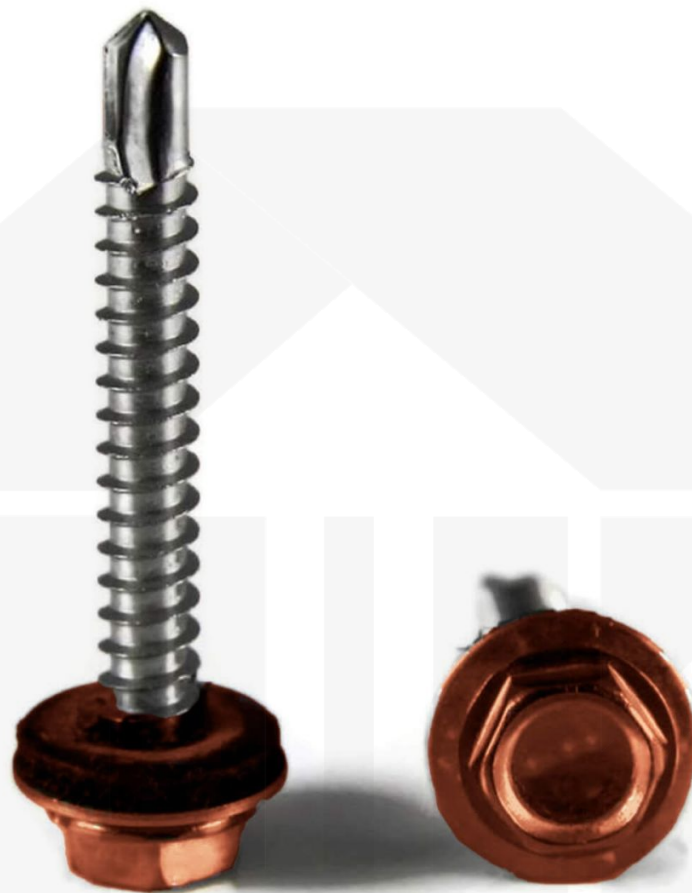

## Edelstahlschrauben | Für Montage Hochsicke auf Holzunterkonstruktion | 6,5 x 100 mm D16 | Kupferbraun

Dach & Wand Zeven

Art. Nr.: PSCHHE6510084

**Hier geht's zum Artikel:**

Scannen Sie einfach diesen Barcode mit Ihrem Handy und Sie gelangen direkt zum Produkt mit weiteren Informationen, Bildern, Videos usw.

### Polmetal Edelstahlschrauben | Für Montage Hochsicke auf Holzunterkonstruktion – Robuste Verschraubung mit wasserdichter Abdichtung

Die Schrauben eignen sich ideal für die **Befestigung Hochsicke** von Profilblechen auf einer Holz-Unterkonstruktion. Sie bestehen aus Edelstahl und bieten eine zuverlässige Befestigung mit **zusätzlichem Schutz durch die E16 EPDM-Dichtung**, die für eine wasserdichte Abdichtung sorgt.

#### Warum Edelstahlschrauben | Für Montage Hochsicke auf Holzunterkonstruktion?

- **Zuverlässige Befestigung** – Entwickelt für Befestigung Hochsicke.
- **Hohe Widerstandsfähigkeit** – Edelstahl, für optimalen Schutz.
- **Wasserdichte Abdichtung** – Mit E16 EPDM-Dichtung für sicheren Schutz.
- **Präzise Maße** – 6,50 mm Durchmesser, 100 mm Länge, Bohrspitze: Ja
- **Verpackungseinheit** – 100 Stück, für eine effiziente Verarbeitung.

<b>Technische Details</b>	
Abholung möglich	Nein
Ausführung	Schraube
Bohrspitze	Ja
Dichtung	E16
Durchmesser	6,50 mm
Einsatzbereich	Befestigung Hochsicke
Farbe	Kupferbraun (RAL 8004)
Inhalt	100 Stück
Länge	100 mm
Marke	Polmetal
Material	Edelstahl
Material Konstruktion	Holz
Zustand	Neu