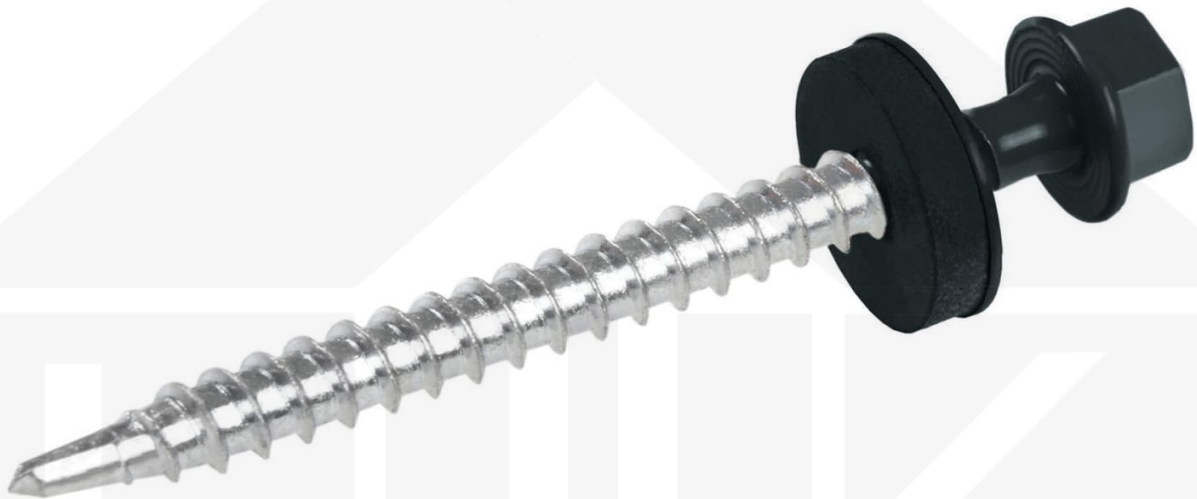

Verzinkte Schrauben | Für Montage Hochsicke auf Holzkonstruktion | 4,8 x 60 mm D14 | Anthrazitgrau

Dach & Wand Zeven

Art. Nr.: PSCHHV486076

Hier geht's zum Artikel:

Scannen Sie einfach diesen Barcode mit Ihrem Handy und Sie gelangen direkt zum Produkt mit weiteren Informationen, Bildern, Videos usw.

Beschreibung

Polmetal Verzinkte Schrauben | Für Montage Hochsicke auf Holzkonstruktion – Robuste Verschraubung mit wasserdichter Abdichtung

Die Schrauben eignen sich ideal für die **Befestigung in der Tiefsicke** von Profilblechen auf einer Holz-Unterkonstruktion. Sie bestehen aus Stahl verzinkt und bieten eine zuverlässige Befestigung mit **zusätzlichem Schutz durch die E14 EPDM-Dichtung**, die für eine wasserdichte Abdichtung sorgt.

Warum Verzinkte Schrauben | Für Montage Hochsicke auf Holzkonstruktion?

- **Zuverlässige Befestigung** – Entwickelt für Befestigung Hochsicke.
- **Hohe Widerstandsfähigkeit** – Stahl verzinkt, für optimalen Schutz.
- **Wasserdichte Abdichtung** – Mit E14 EPDM-Dichtung für sicheren Schutz.
- **Präzise Maße** – 4,80 mm Durchmesser, 60 mm Länge, Bohrspitze: Ja
- **Verpackungseinheit** – 100 Stück, für eine effiziente Verarbeitung.

Technische Details	
Ausführung	Schraube
Bohrspitze	Ja
Dichtung	E14
Durchmesser	4,80 mm
Einsatzbereich	Befestigung Hochsicke
Farbe	Anthrazitgrau (RAL 7016)
Inhalt	100 Stück
Länge	60 mm
Marke	Polmetal
Material	Stahl verzinkt
Material Konstruktion	Holz
Zustand	Neu