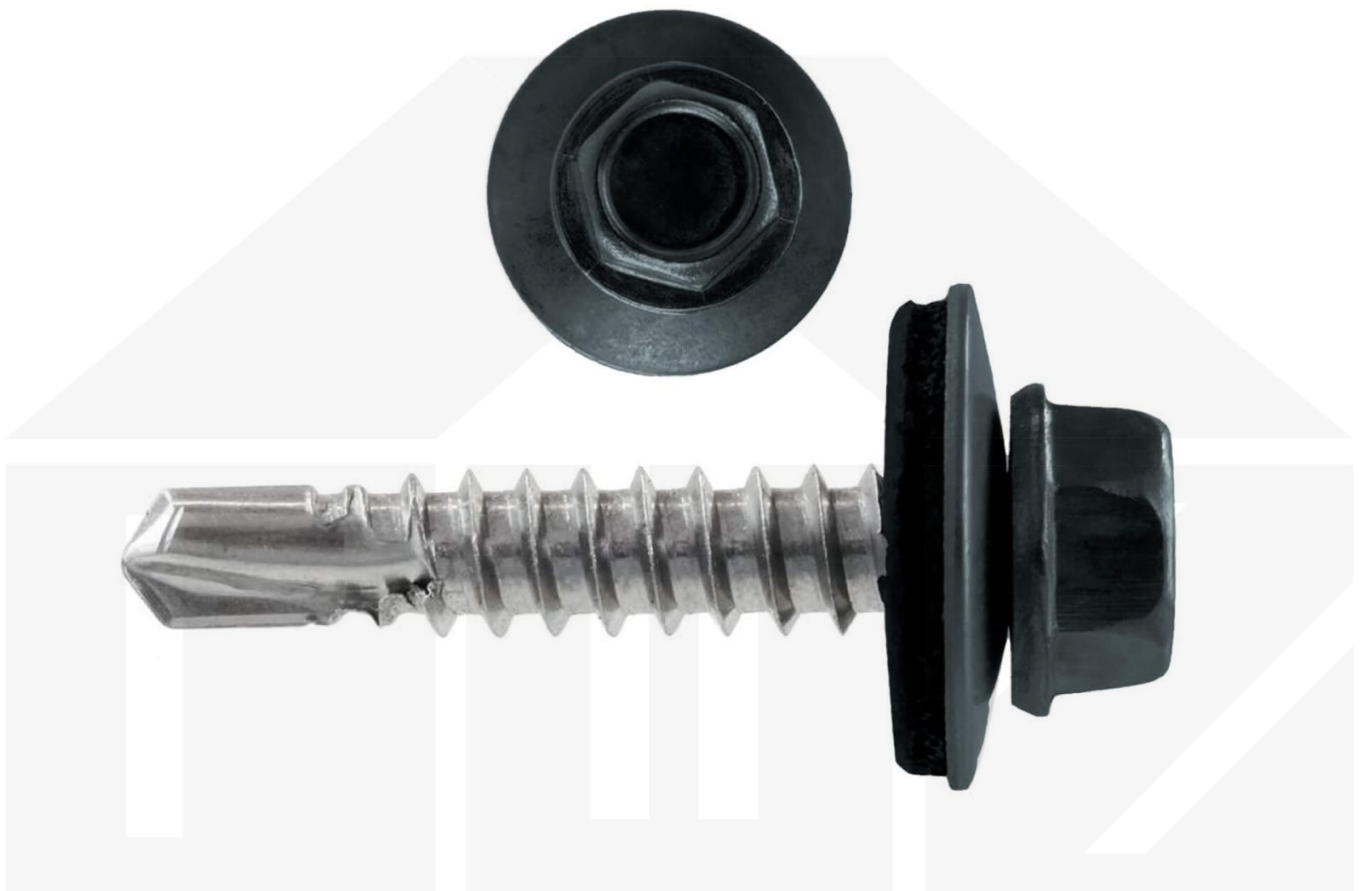

## Edelstahlschrauben | Für Montage Tiefsicke auf Holzunterkonstruktion | 4,8 x 35 mm D14 | Anthrazitgrau

Dach & Wand Zeven

Art. Nr.: PSCTHE483576

**Hier geht's zum Artikel:**

Scannen Sie einfach diesen Barcode mit Ihrem Handy und Sie gelangen direkt zum Produkt mit weiteren Informationen, Bildern, Videos usw.

### Polmetal Edelstahlschrauben | Für Montage Tiefsicke auf Holzunterkonstruktion – Robuste Verschraubung mit wasserdichter Abdichtung

Die Schrauben eignen sich ideal für die **Befestigung Tiefsicke** von Profilblechen auf einer Holz-Unterkonstruktion. Sie bestehen aus Edelstahl und bieten eine zuverlässige Befestigung mit **zusätzlichem Schutz durch die E14 EPDM-Dichtung**, die für eine wasserdichte Abdichtung sorgt.

#### Warum Edelstahlschrauben | Für Montage Tiefsicke auf Holzunterkonstruktion?

- **Zuverlässige Befestigung** – Entwickelt für Befestigung Tiefsicke.
- **Hohe Widerstandsfähigkeit** – Edelstahl, für optimalen Schutz.
- **Wasserdichte Abdichtung** – Mit E14 EPDM-Dichtung für sicheren Schutz.
- **Präzise Maße** – 4,80 mm Durchmesser, 35 mm Länge, Bohrspitze: Ja
- **Verpackungseinheit** – 100 Stück, für eine effiziente Verarbeitung.

<b>Technische Details</b>	
Ausführung	Schraube
Bohrspitze	Ja
Dichtung	E14
Durchmesser	4,80 mm
Einsatzbereich	Befestigung Tiefsicke
Farbe	Anthrazitgrau (RAL 7016)
Inhalt	100 Stück
Länge	35 mm
Marke	Polmetal
Material	Edelstahl
Material Konstruktion	Holz
Zustand	Neu