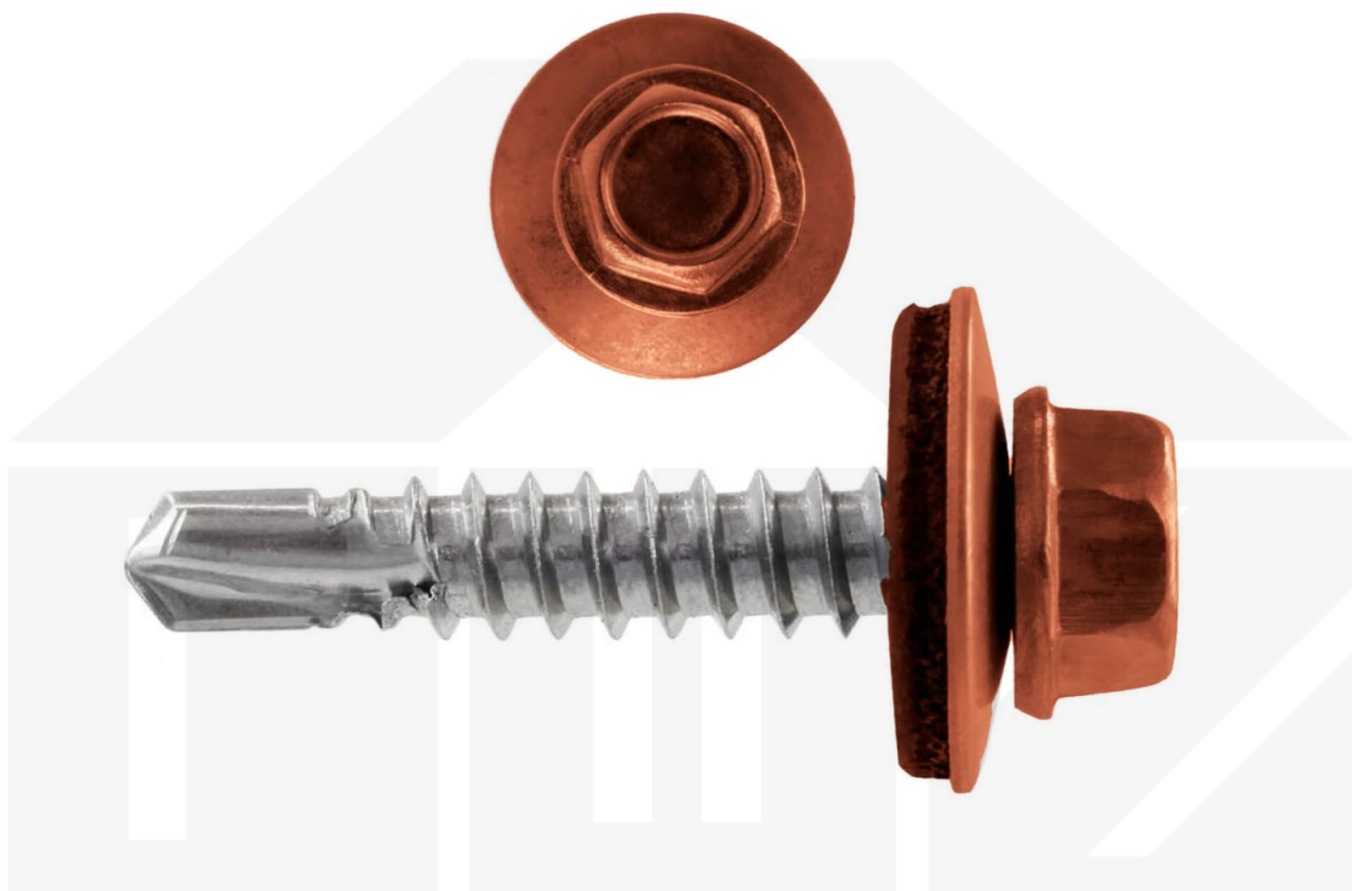

## Edelstahlschrauben | Für Montage Tiefsicke auf Holzunterkonstruktion | 4,8 x 35 mm D14 | Kupferbraun

Dach & Wand Zeven

Art. Nr.: PSCTHE483584

**Hier geht's zum Artikel:**

Scannen Sie einfach diesen Barcode mit Ihrem Handy und Sie gelangen direkt zum Produkt mit weiteren Informationen, Bildern, Videos usw.

### Edelstahlschrauben mit Bohrspitze für Montage in der Tiefsicke

Diese Schrauben werden für die Montage der Stahl- und Aluminiumbleche in der Tiefsicke auf einer Holzunterkonstruktion genutzt. Diese Edelstahlschrauben haben einen Durchmesser von 4,8 mm und eine Länge von 35 mm. Für eine wasserdichte Abdichtung haben diese Schrauben eine D14 EPDM Dichtung.

#### Besonderheit

Spanfreie Verarbeitung: Anfallende Bohrspäne werden auf ein Minimum reduziert und das Problem von Rostbildung nach der Befestigung mit herkömmlichen Bohrschrauben und der Nichtreinigung der Dachflächen gänzlich ausgeschlossen. Ferner wird durch den speziellen Aufbau der spanlosen Befestigungsschraube die Spaltwirkung des Holzes in der Unterkonstruktion enorm reduziert. Dies wiederum führt zu einer erhöhten Lebensdauer der Holzunterkonstruktion. Durch die Spezial-Beschichtung werden lästige Bohrgeräusche auf ein Minimum reduziert.

### Technische Details

Zustand	Neu
Ausführung	Schraube
Länge	35 mm
Material	Edelstahl
Farbe	Kupferbraun (RAL 8004)
Einsatzbereich	Befestigung Tiefsicke
Durchmesser	4,80 mm
Inhalt	100 Stück
Dichtung	E14
Bohrspitze	Ja
Marke	Polmetal