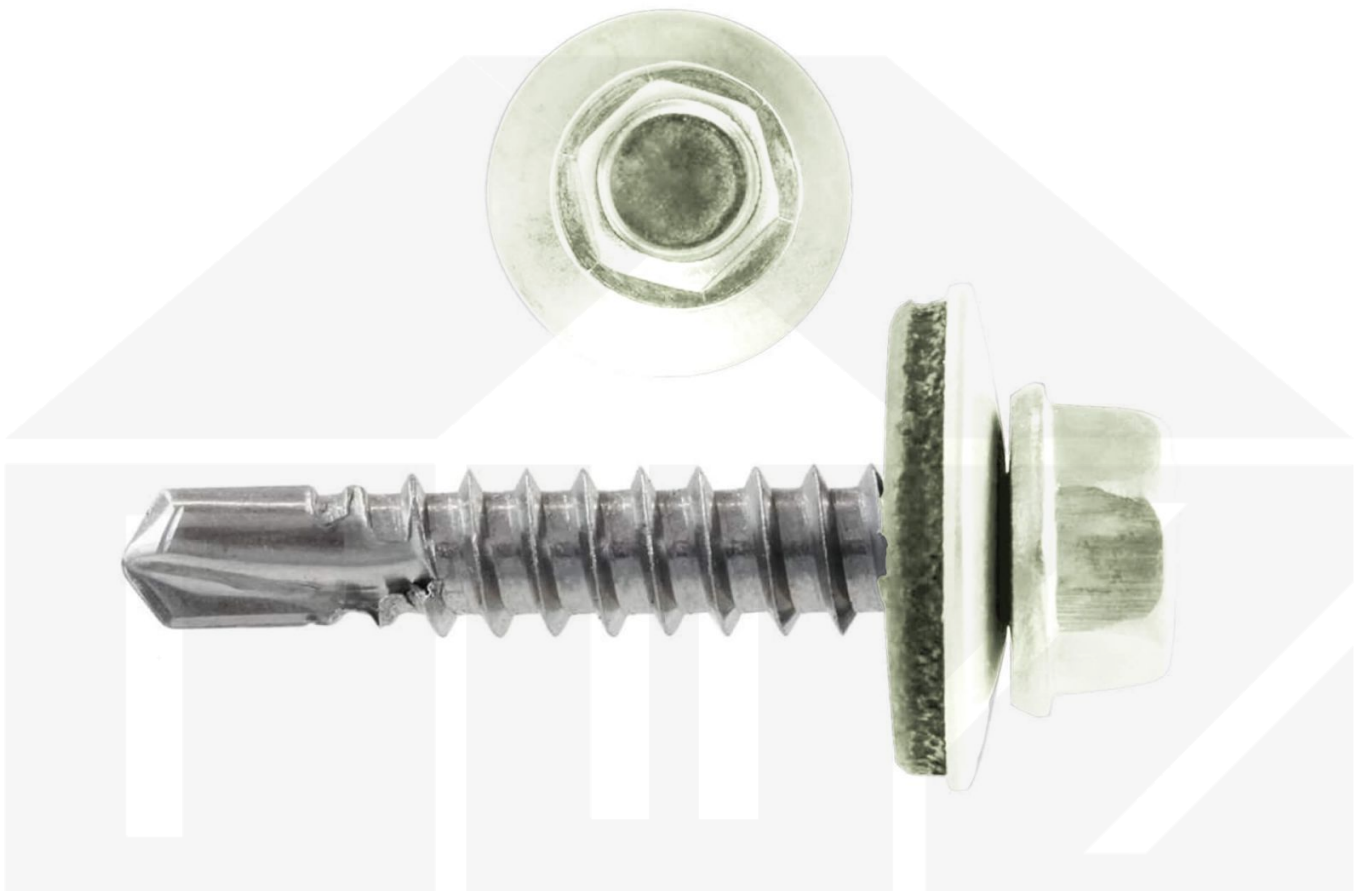

Edelstahlschrauben | Für Montage Tiefsicke auf Holzunterkonstruktion | 4,8 x 35 mm D14 | Grauweiß

Dach & Wand Zeven

Art. Nr.: PSCTHE483592

Hier geht's zum Artikel:

Scannen Sie einfach diesen Barcode mit Ihrem Handy und Sie gelangen direkt zum Produkt mit weiteren Informationen, Bildern, Videos usw.

Beschreibung

Edelstahlschrauben mit Bohrspitze für Montage in der Tiefsicke

Diese Schrauben werden für die Montage der Stahl- und Aluminiumbleche in der Tiefsicke auf einer Holzunterkonstruktion genutzt. Diese Edelstahlschrauben haben einen Durchmesser von 4,8 mm und eine Länge von 35 mm. Für eine wasserdichte Abdichtung haben diese Schrauben eine D14 EPDM Dichtung.

Besonderheit

Spanfreie Verarbeitung: Anfallende Bohrspäne werden auf ein Minimum reduziert und das Problem von Rostbildung nach der Befestigung mit herkömmlichen Bohrschrauben und der Nichtreinigung der Dachflächen gänzlich ausgeschlossen. Ferner wird durch den speziellen Aufbau der spanlosen Befestigungsschraube die Spaltwirkung des Holzes in der Unterkonstruktion enorm reduziert. Dies wiederum führt zu einer erhöhten Lebensdauer der Holzunterkonstruktion. Durch die Spezial-Beschichtung werden lästige Bohrgeräusche auf ein Minimum reduziert.

Hier geht's zum Artikel:

Scannen Sie einfach diesen Barcode mit Ihrem Handy und Sie gelangen direkt zum Produkt mit weiteren Informationen, Bilder, Videos usw.

Technische Details

Zustand	Neu
Ausführung	Schraube
Länge	35 mm
Material	Edelstahl
Farbe	Grauweiß (RAL 9002)
Einsatzbereich	Befestigung Tiefsicke
Durchmesser	4,80 mm
Inhalt	100 Stück
Dichtung	E14
Bohrspitze	Ja
Marke	Polmetal