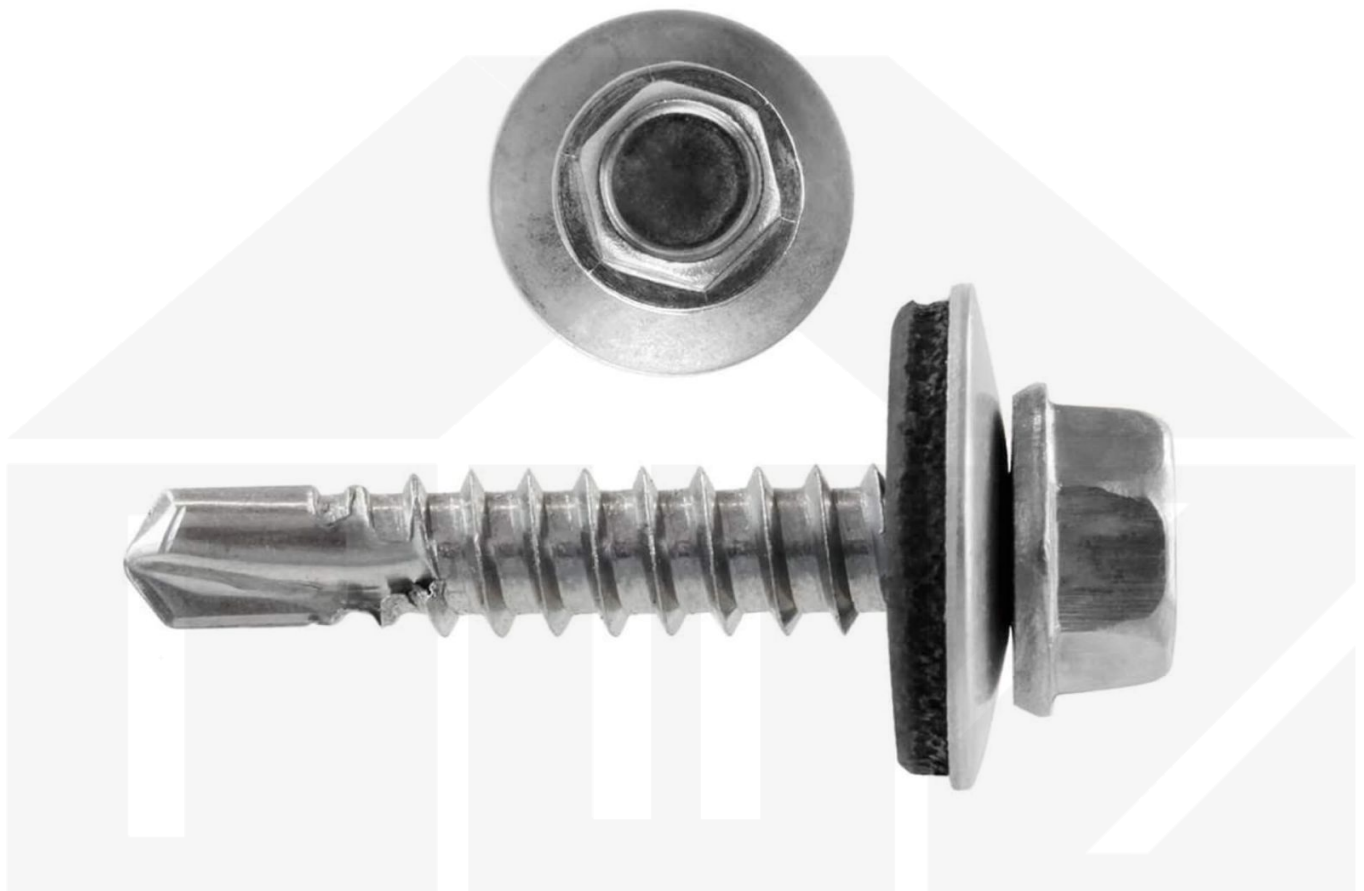

## Edelstahlschrauben | Für Montage Tiefsicke auf Holzunterkonstruktion | 4,8 x 35 mm D14 | Graualuminium

Dach & Wand Zeven

Art. Nr.: PSCTHE483597

**Hier geht's zum Artikel:**

Scannen Sie einfach diesen Barcode mit Ihrem Handy und Sie gelangen direkt zum Produkt mit weiteren Informationen, Bildern, Videos usw.

### Edelstahlschrauben mit Bohrspitze für Montage in der Tiefsicke

Diese Schrauben werden für die Montage der Stahl- und Aluminiumbleche in der Tiefsicke auf einer Holzunterkonstruktion genutzt. Diese Edelstahlschrauben haben einen Durchmesser von 4,8 mm und eine Länge von 35 mm. Für eine wasserdichte Abdichtung haben diese Schrauben eine D14 EPDM Dichtung.

#### Besonderheit

Spanfreie Verarbeitung: Anfallende Bohrspäne werden auf ein Minimum reduziert und das Problem von Rostbildung nach der Befestigung mit herkömmlichen Bohrschrauben und der Nichtreinigung der Dachflächen gänzlich ausgeschlossen. Ferner wird durch den speziellen Aufbau der spanlosen Befestigungsschraube die Spaltwirkung des Holzes in der Unterkonstruktion enorm reduziert. Dies wiederum führt zu einer erhöhten Lebensdauer der Holzunterkonstruktion. Durch die Spezial-Beschichtung werden lästige Bohrgeräusche auf ein Minimum reduziert.

<b>Technische Details</b>	
Zustand	Neu
Ausführung	Schraube
Länge	35 mm
Material	Edelstahl
Farbe	Graualuminium (RAL 9007)
Einsatzbereich	Befestigung Tiefsicke
Durchmesser	4,80 mm
Inhalt	100 Stück
Dichtung	E14
Bohrspitze	Ja
Marke	Polmetal