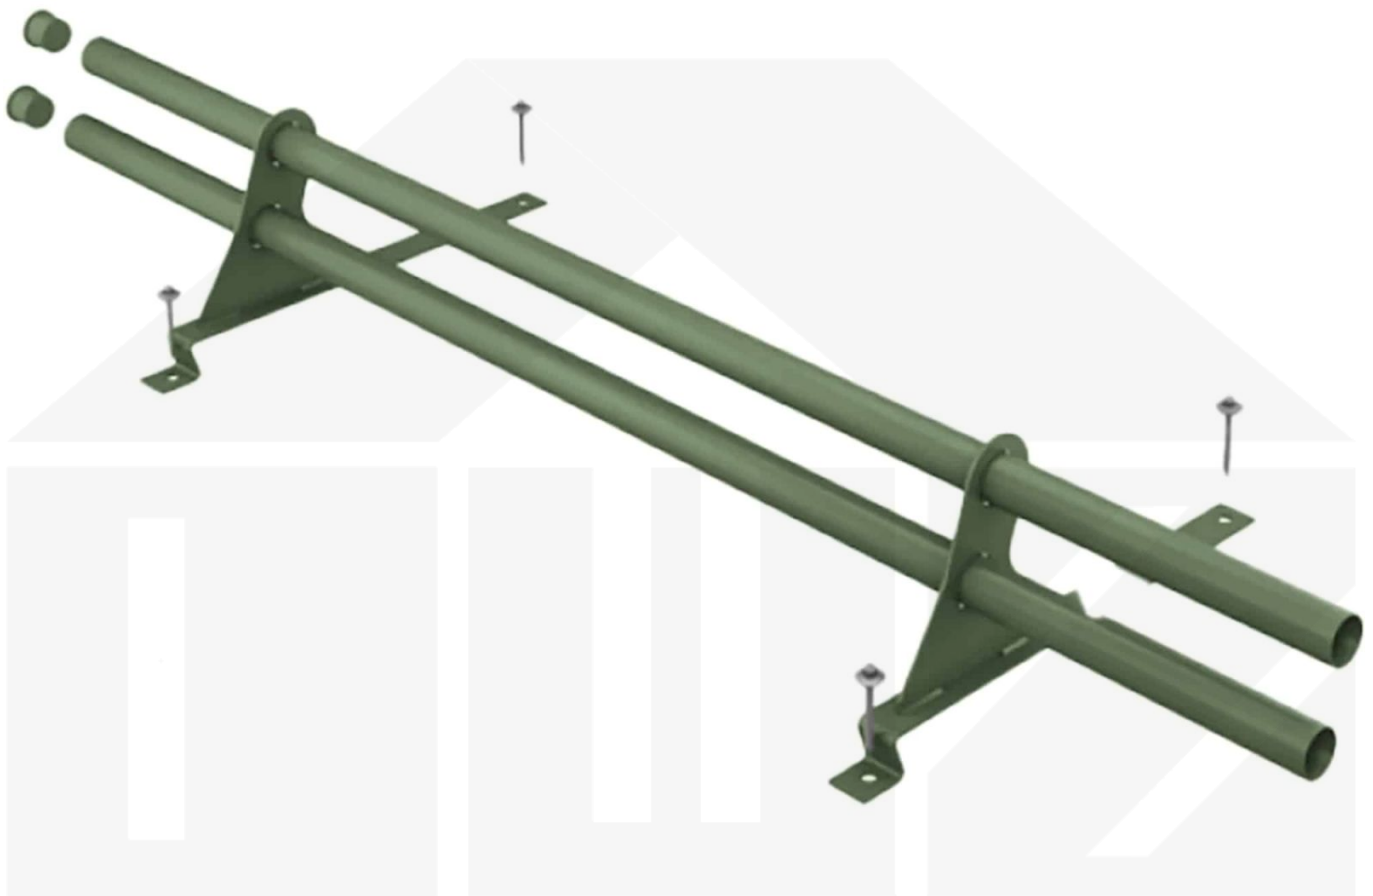

Schneefangrohr | Für Pfannenbleche Szafir | Länge 2,00 m | 6020 - Chromoxidgrün

Dach & Wand Zeven

Art. Nr.: PSFSSP60200

Hier geht's zum Artikel:

Scannen Sie einfach diesen Barcode mit Ihrem Handy und Sie gelangen direkt zum Produkt mit weiteren Informationen, Bilder, Videos usw.

Beschreibung

Polmetal Schneefangrohr – Schneeschutz: Sicher & zuverlässig für Gehwege

Die Polmetal Schneefangrohr bieten **zuverlässigen Schutz vor herabfallenden Schneemassen** und sorgen so für mehr Sicherheit rund ums Haus. Mit stabilen, ovalen Stahlrohren halten sie Geh- und Fußwege frei von Schnee und **verhindern gefährliche Situationen im Winter**.

Warum Schneefangrohr?

- **Effektiver Schutz** – Verhindert, dass Schnee von den Dachflächen auf Gehwege rutscht.
- **Optimale Länge** – Mit 2,00 m lassen sich auch größere Dachbereiche sicher abdecken.
- **Stabile Ausführung** – Die ovalen Stahlrohre aus Stahl verzinkt sorgen für Belastbarkeit und Langlebigkeit.
- **Komplettsystem** – Inklusive mit Befestigern, Röhren und Montagematerial.
- **Einfache Montage** – Montagebedarf inklusive für schnelle Installation enthalten.
- **Unauffälliges Design** – In Chromoxidgrün (RAL 6020) für eine dezente Integration.

Technische Details	
Abholung möglich	Ja
Ausführung	Schneefänger
Einsatzbereich	Zum Schutz vor herabfallendem Schnee
Farbe	Chromoxidgrün (RAL 6020)
Länge	2,00 m
Marke	Polmetal
Material	Stahl verzinkt
Montagebedarf	Inklusive
Passend für	Pfannenbleche Szafir
Zustand	Neu