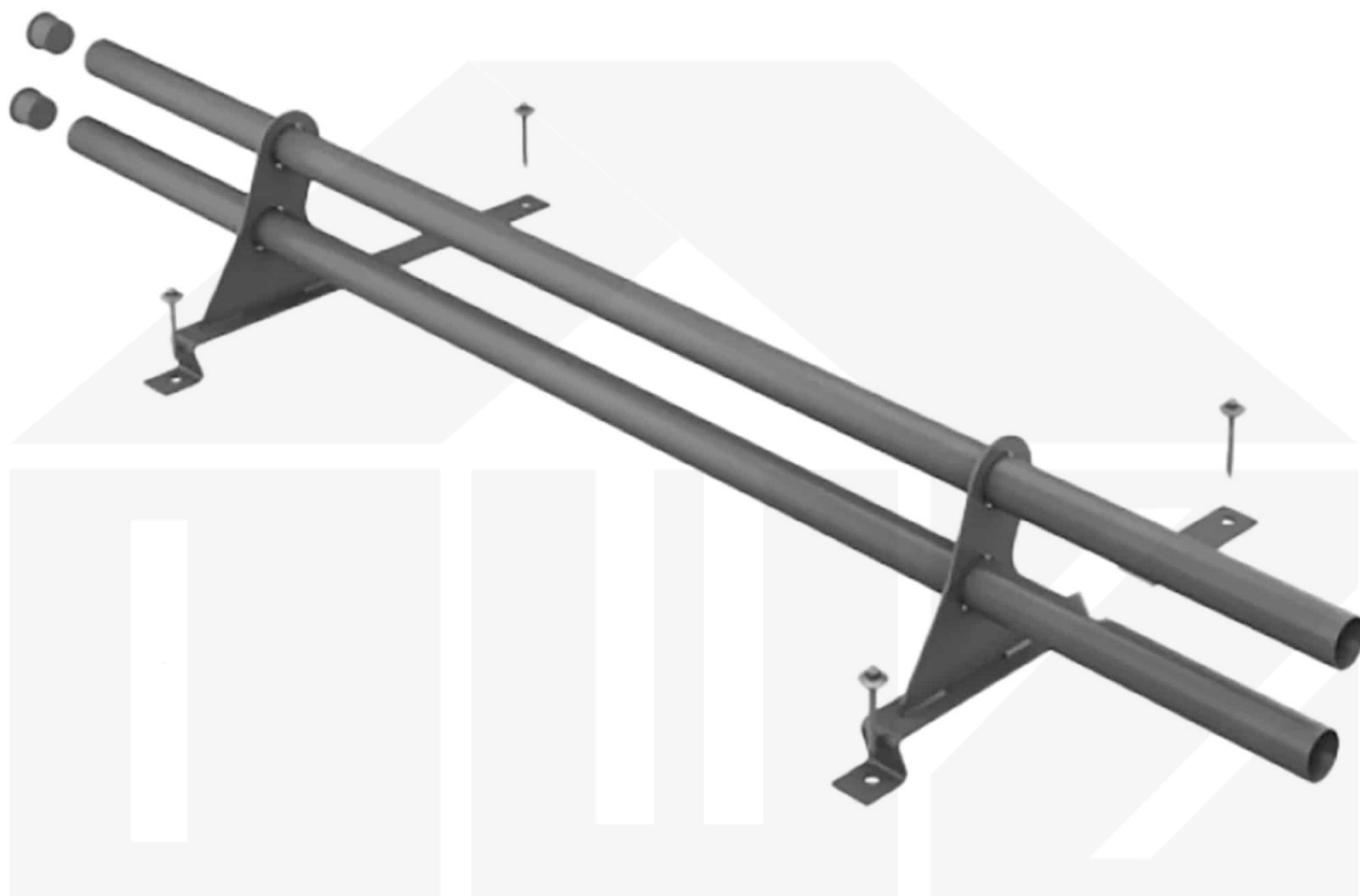

Schneefangrohr | Für Pfannenbleche Szafir | Länge 2,00 m | 7016 - Anthrazitgrau

Dach & Wand Zeven

Art. Nr.: PSFSSP76200

Hier geht's zum Artikel:

Scannen Sie einfach diesen Barcode mit Ihrem Handy und Sie gelangen direkt zum Produkt mit weiteren Informationen, Bilder, Videos usw.

Beschreibung

Polmetal Schneefangrohr – Schneeschutz: Sicher & zuverlässig für Gehwege

Die Polmetal Schneefangrohr bieten **zuverlässigen Schutz vor herabfallenden Schneemassen** und sorgen so für mehr Sicherheit rund ums Haus. Mit stabilen, ovalen Stahlrohren halten sie Geh- und Fußwege frei von Schnee und **verhindern gefährliche Situationen im Winter**.

Warum Schneefangrohr?

- **Effektiver Schutz** – Verhindert, dass Schnee von den Dachflächen auf Gehwege rutscht.
- **Optimale Länge** – Mit 2,00 m lassen sich auch größere Dachbereiche sicher abdecken.
- **Stabile Ausführung** – Die ovalen Stahlrohre aus Stahl verzinkt sorgen für Belastbarkeit und Langlebigkeit.
- **Komplettsystem** – Inklusive mit Befestigern, Röhren und Montagematerial.
- **Einfache Montage** – Montagebedarf inklusive für schnelle Installation enthalten.
- **Unauffälliges Design** – In Anthrazitgrau (RAL 7016) für eine dezente Integration.

Technische Details	
Abholung möglich	Ja
Ausführung	Schneefänger
Einsatzbereich	Zum Schutz vor herabfallendem Schnee
Farbe	Anthrazitgrau (RAL 7016)
Länge	2,00 m
Marke	Polmetal
Material	Stahl verzinkt
Montagebedarf	Inklusive
Passend für	Pfannenbleche Szafir
Zustand	Neu